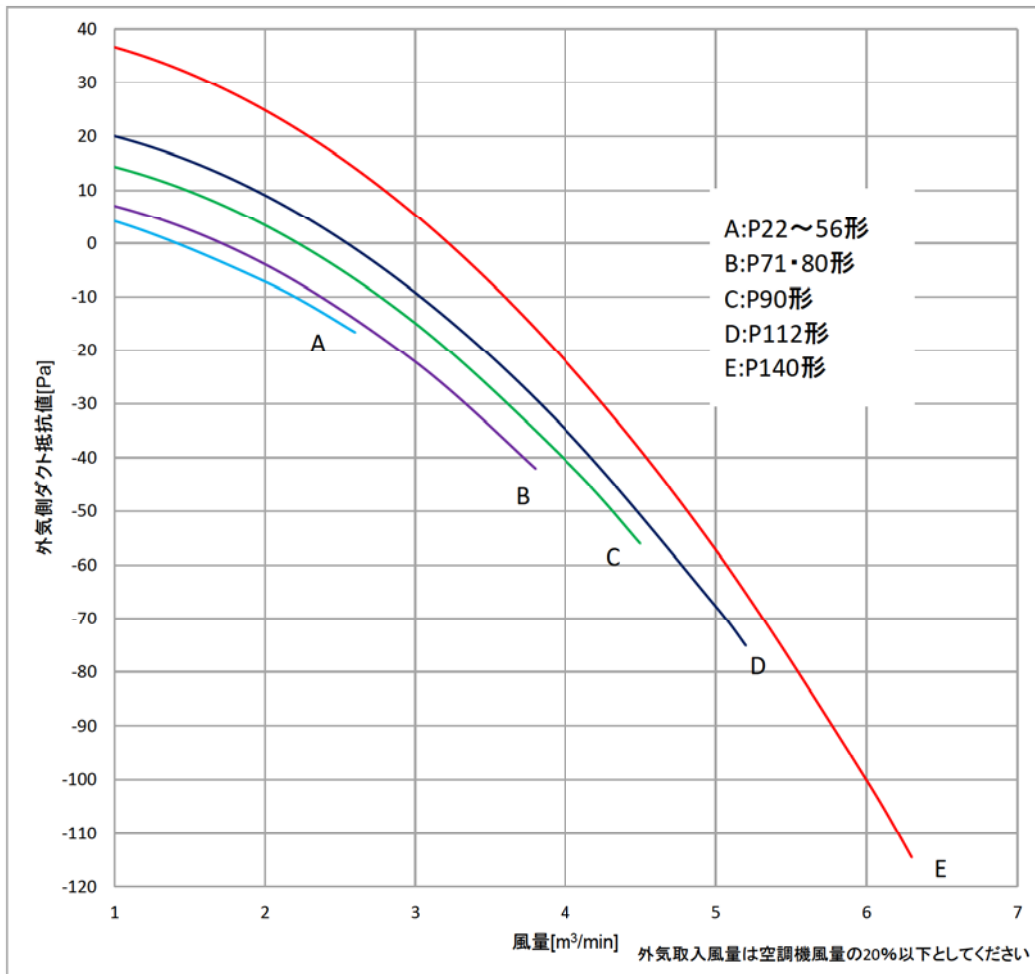

## 外気取入風量特性線図

■PLFY-P・LMG6  
200V 50/60Hz

三菱電機株式会社	作成日	2018/11/2	仕様書番号	WYNB1-4242	副番	-
----------	-----	-----------	-------	------------	----	---