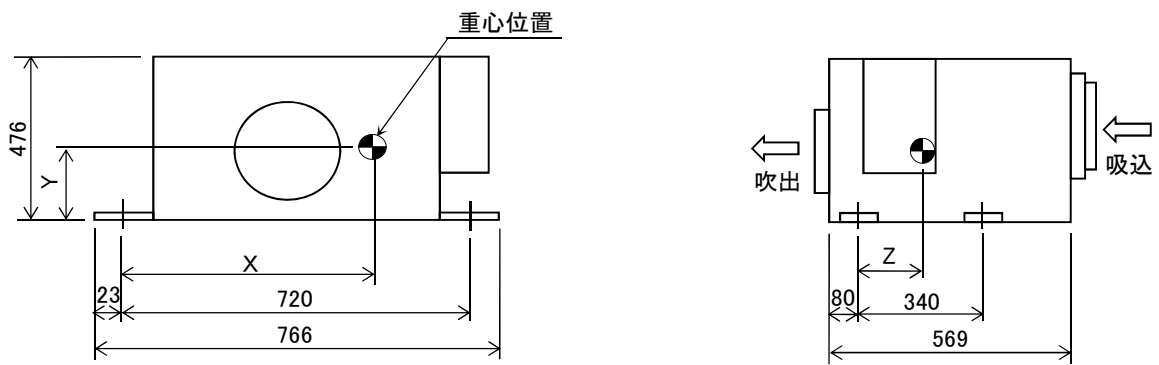

重心位置図

● MDC-P90LB

形名	X(mm)	Y(mm)	Z(mm)	質量(Kg)
MDC-P90LB	406	234	181	48