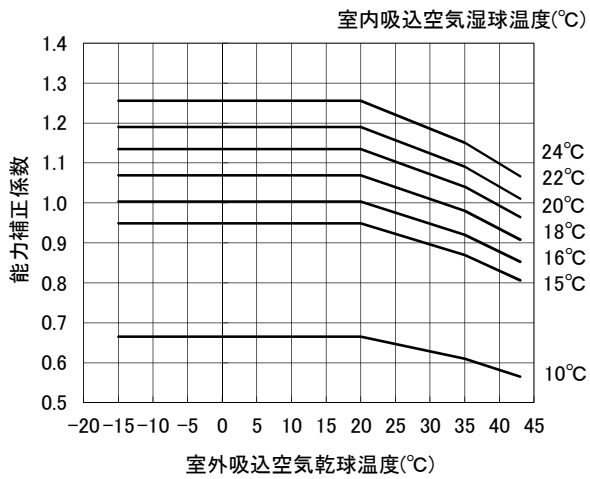

外気温度補正線図

適用機種:PFTV-P140DM-E1

・冷房能力線図

・冷房入力線図