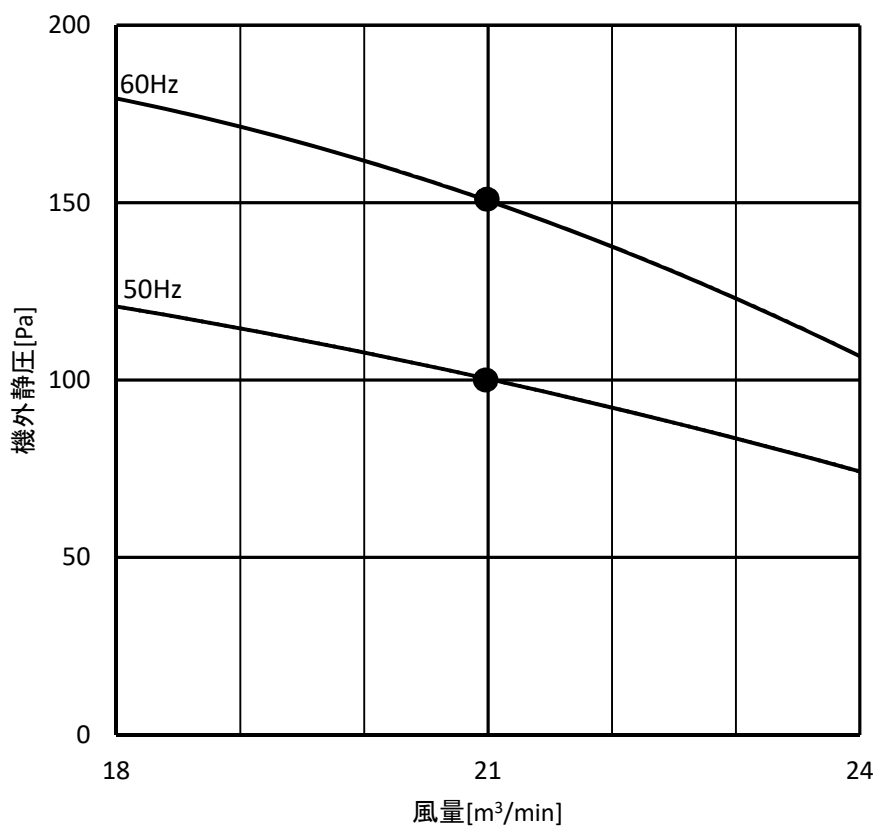

# 送風機特性線図 MDC-P90LB

●印は標準の静風圧ポイントを示します。