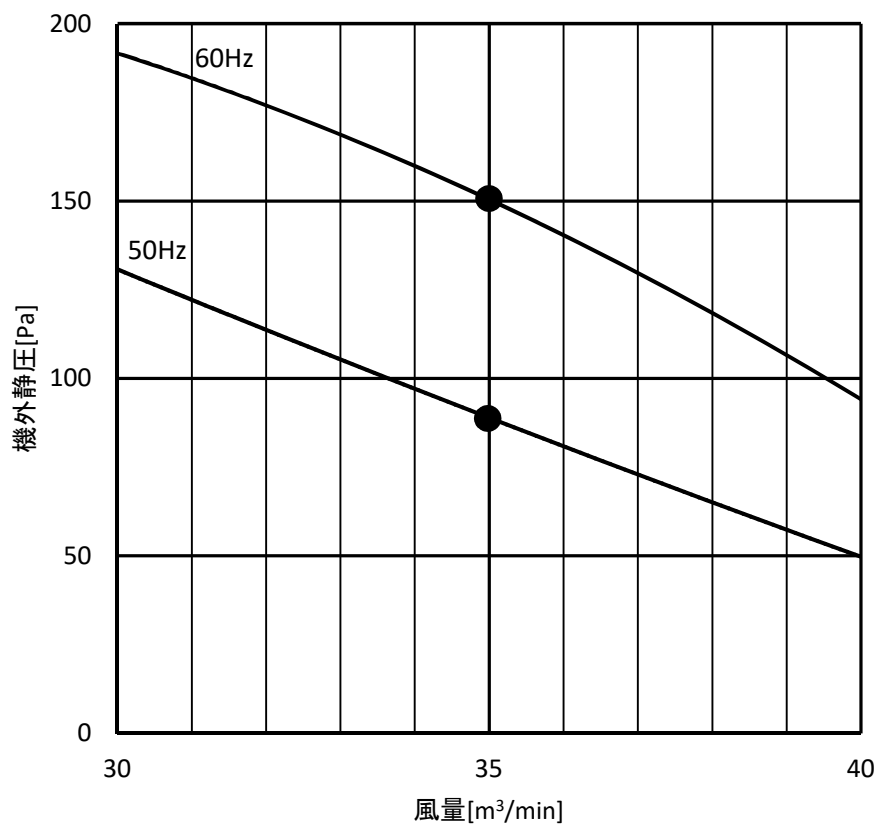

送風機特性線図 MDC-P160LB

●印は標準の静風圧ポイントを示します。