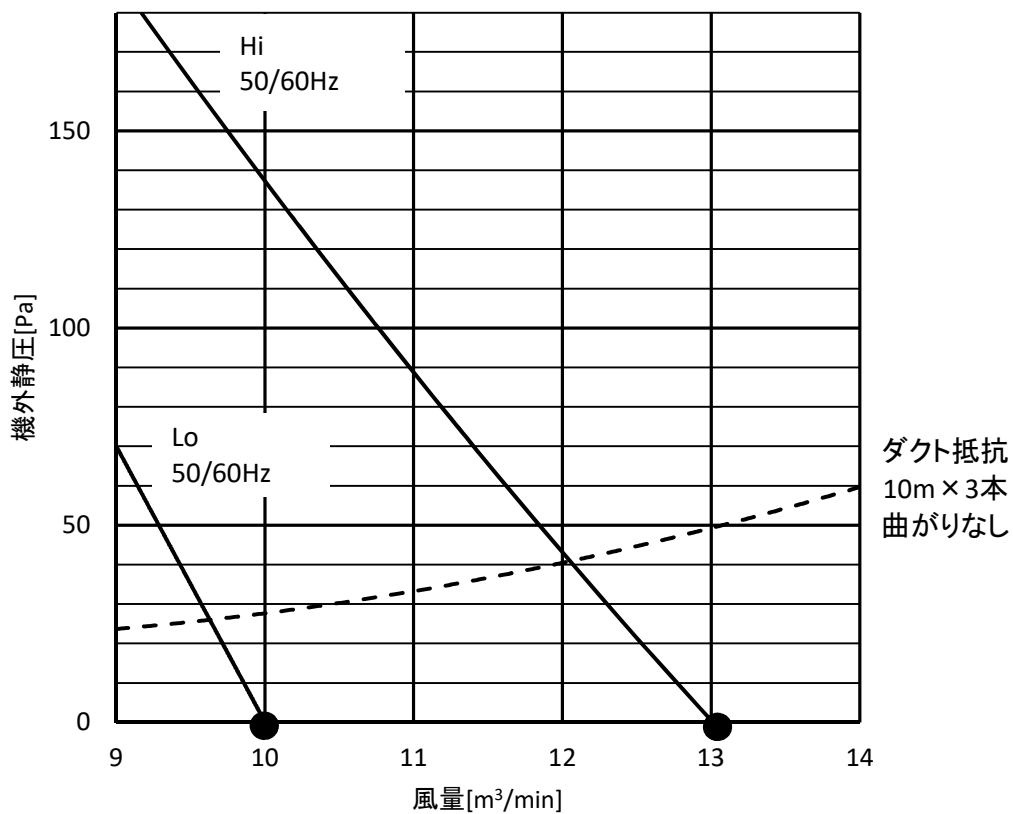

送風機特性線図 MDK-P63B

●印は標準の静風圧ポイントを示します。