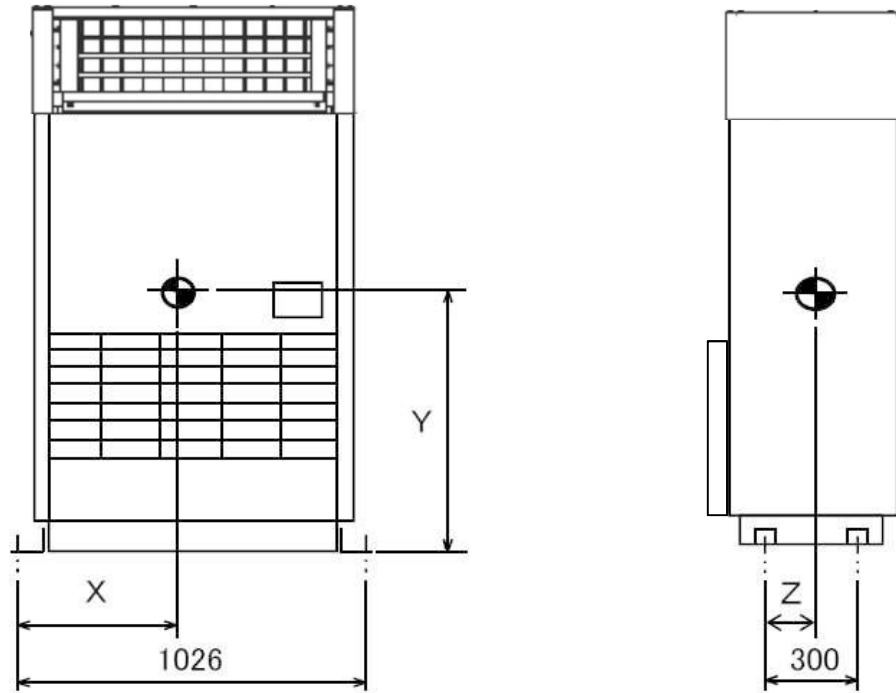

重心位置計算書

プレナムチャンバー+オイルフィルター組込

形名		X	Y	Z	質量
PFAV-XP224DMJ	PAC-CG73UTB	536	985	90	178
	PAC-CG63UTB	536	981	88	180
PFAV-XP280DMJ	PAC-CG73UTB	533	980	92	182
	PAC-CG63UTB	533	976	89	184

形名		X	Y	Z	質量
PFAV-XP450DMJ	PAC-CG75UTB	636	1158	151	302
	PAC-CG65UTB	636	1155	149	304
PFAV-XP560DMJ	PAC-CG75UTB	636	1158	151	302
	PAC-CG65UTB	636	1155	149	304