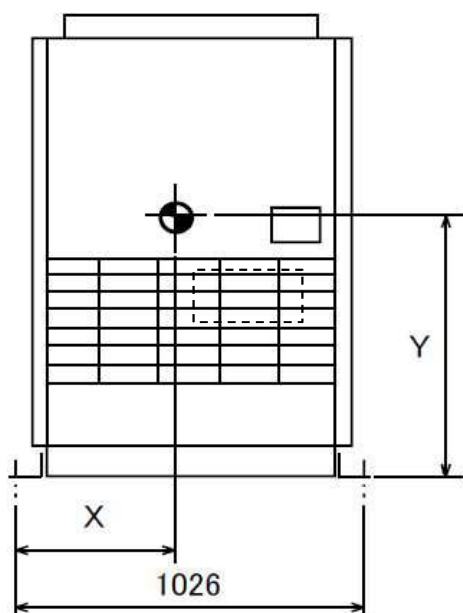

重心位置計算書

水スプレー加湿器(ヘッダー1本/2本)組込

形名	X	Y	Z	質量
PFAV-XP224DMJ	544	918	119	140
PFAV-XP280DMJ	540	913	120	144

形名	X	Y	Z	質量
PFAV-XP450DMJ	640	1085	174	242
PFAV-XP560DMJ	640	1085	174	242