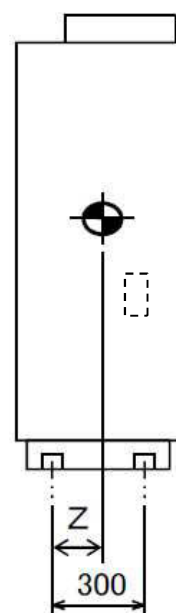

重心位置計算書

水スプレー加湿器(ヘッダー1本/2本)組込

形名	X	Y	Z	質量
PFAV-XP224DMJ	544	918	119	140
PFAV-XP280DMJ	540	913	120	144

形名	X	Y	Z	質量
PFAV-XP450DMJ	640	1085	174	242
PFAV-XP560DMJ	640	1085	174	242