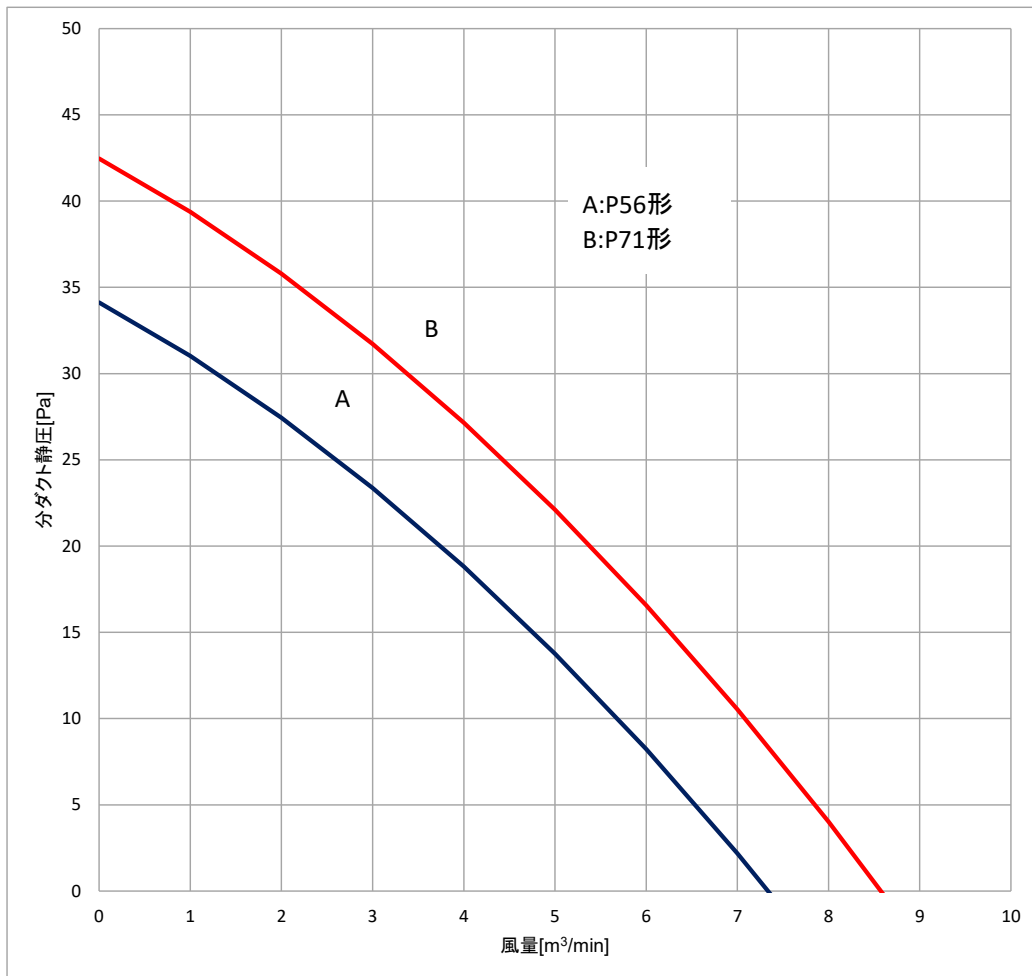

分ダクトP-Q線図

■PLFY-P56, 71LMG7
200V 50/60Hz

| | | | | | | |
|----------|-----|------------|-------|------------|----|---|
| 三菱電機株式会社 | 作成日 | 2020/05/11 | 仕様書番号 | WYNB1-4844 | 副番 | - |
|----------|-----|------------|-------|------------|----|---|