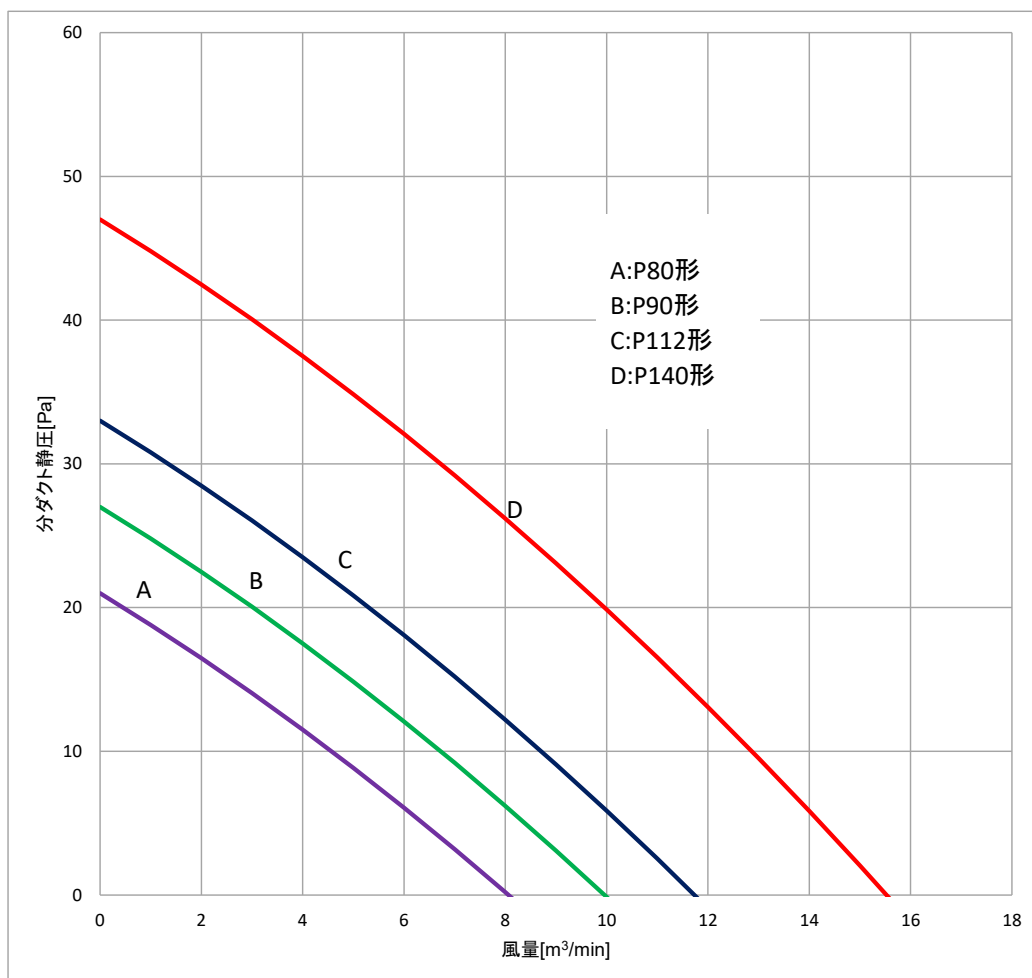

## 分ダクトP-Q線図

■PLFY-P80, 90, 112, 140LMG7  
200V 50/60Hz

三菱電機株式会社	作成日	2020/05/11	仕様書番号	WYNB1-4844	副番	-
----------	-----	------------	-------	------------	----	---