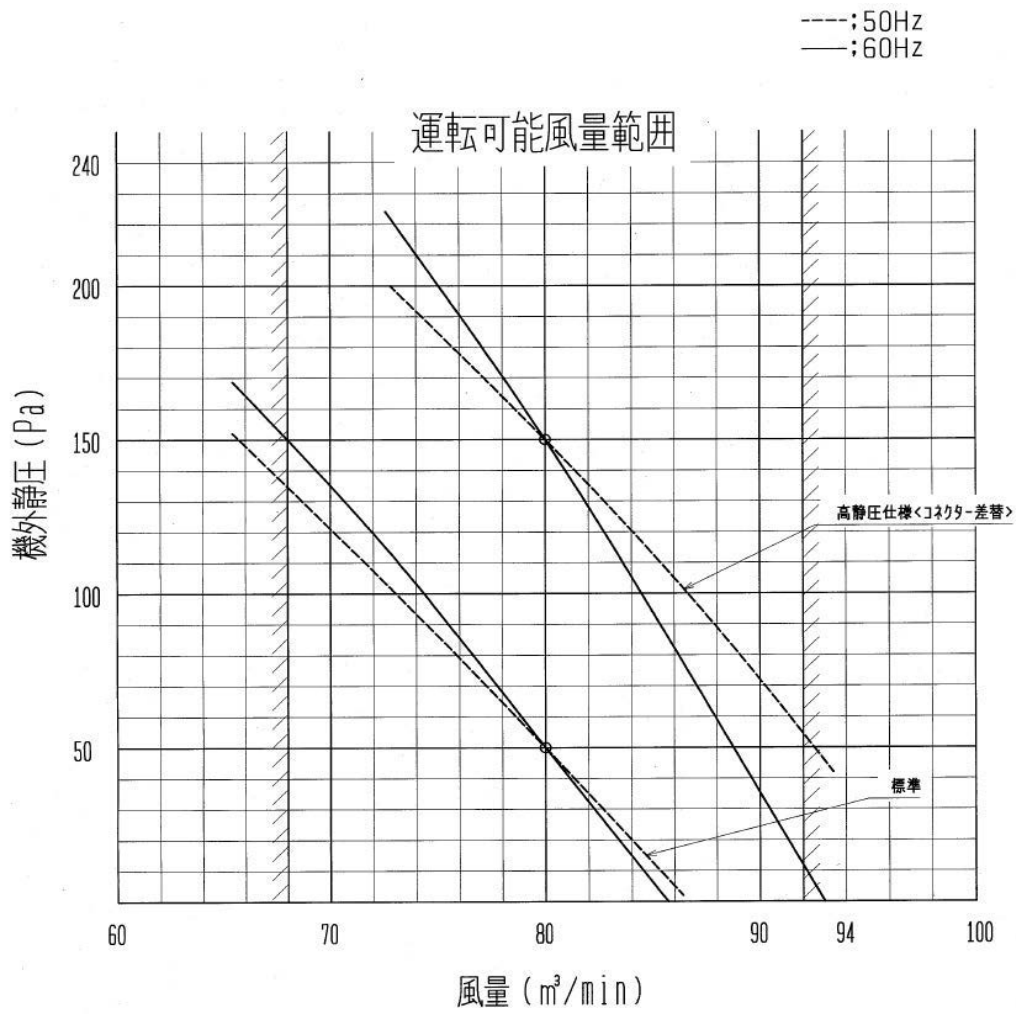

送風機特性線図

形名: PE-RP280BA16

三菱電機株式会社	作成日	2020/01/10	仕様書番号	WYNB1-4893	副番	-
----------	-----	------------	-------	------------	----	---