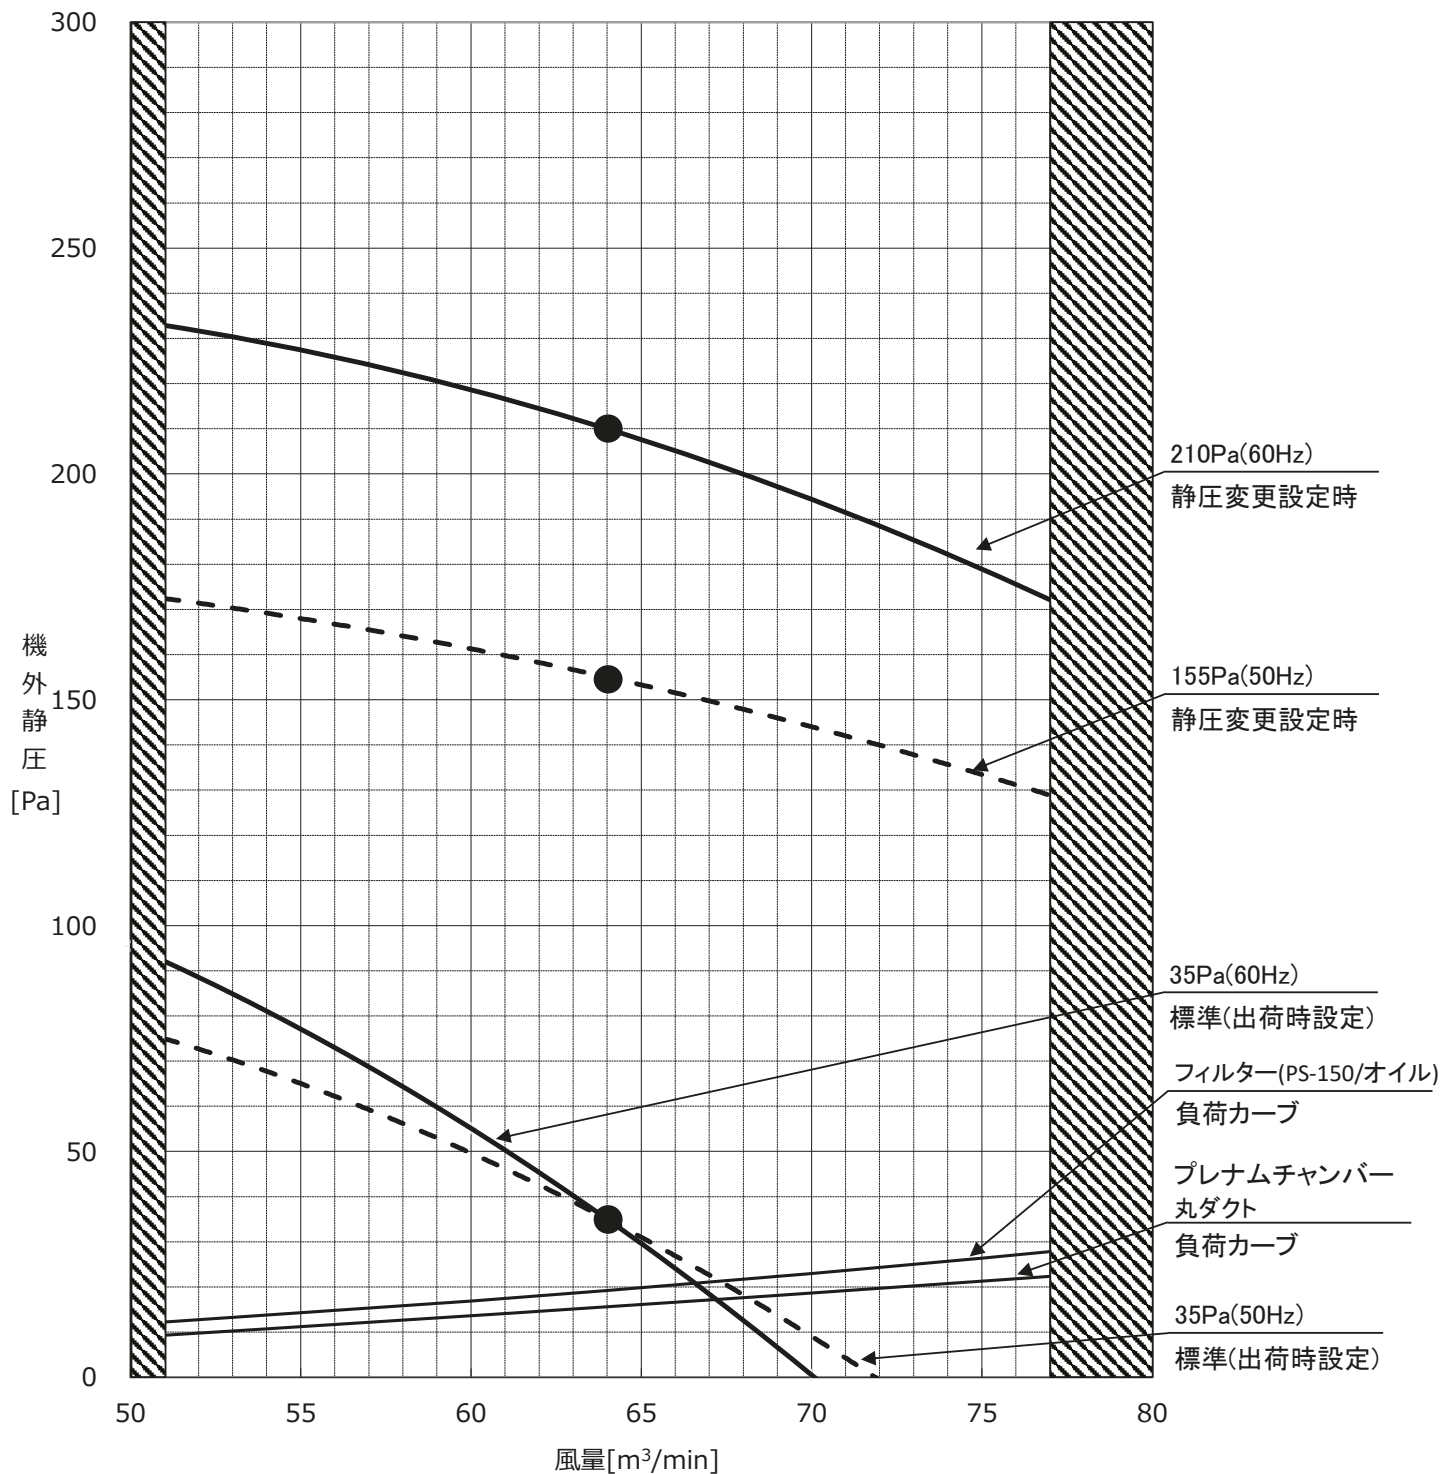

送風機特性線図 PCAV-P224DME3

●印は定格ポイント、網掛けは使用範囲外を示します。