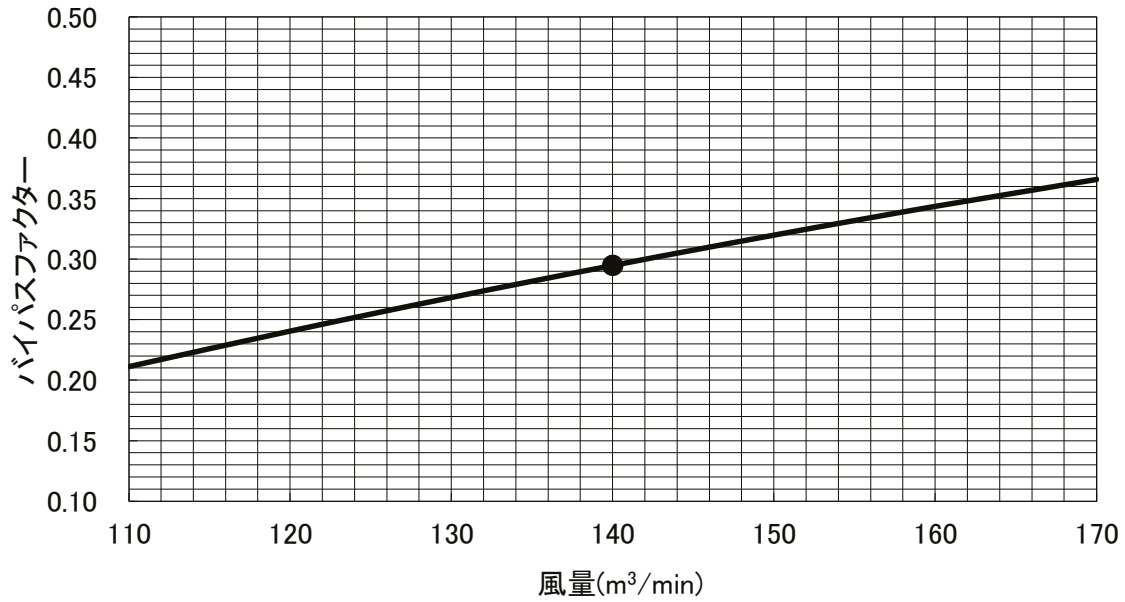

バイパスファクター線図

線図の●印は標準風量時を示します。

●PFHV-P450DME3

●PFTV-P450DME3

●PFHV-P560DME3

●PFTV-P560DME3