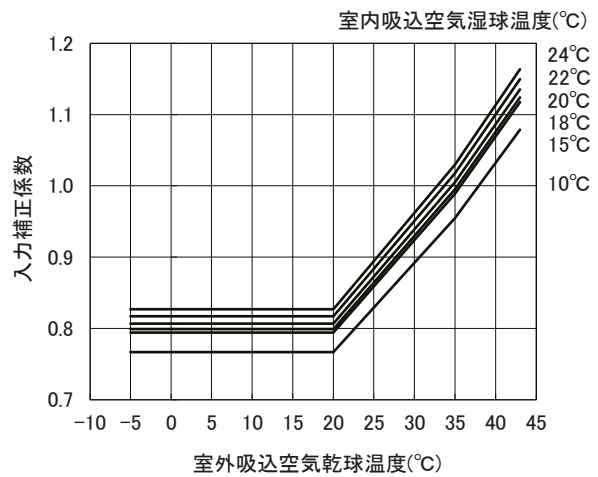

外気温度補正線図

適用機種:PCHV-P140DME3

・冷房能力線図

・冷房入力線図

・暖房能力線図

・暖房入力線図