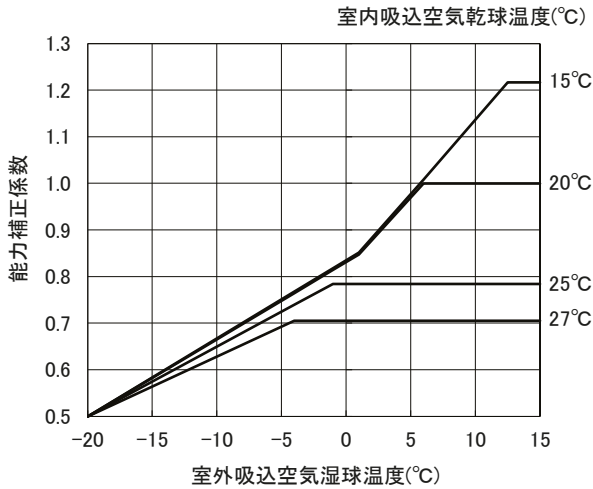

外気温度補正線図

適用機種:PCHV-P140DME3

・冷房能力線図

・冷房入力線図

・暖房能力線図

・暖房入力線図