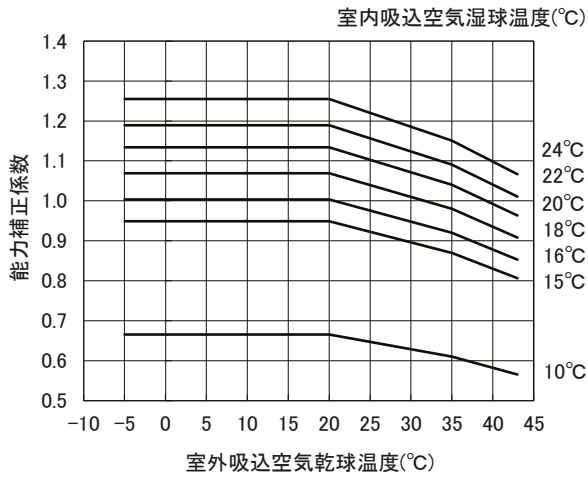

外気温度補正線図

適用機種:PCHV-P140DME3

・冷房能力線図

・冷房入力線図

・暖房能力線図

・暖房入力線図