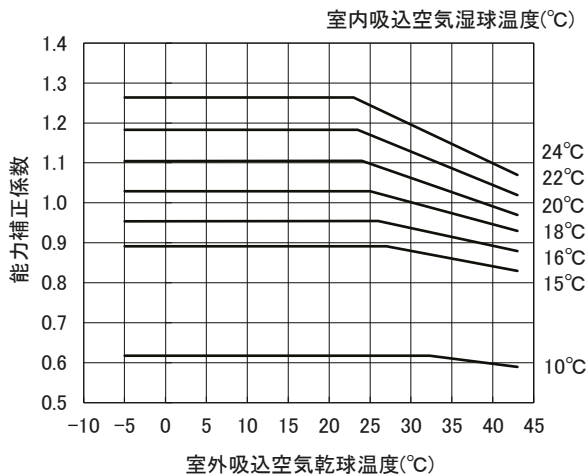

外気温度補正線図

適用機種: PCHV-P224DME3
PCHVX-P224DME3

・冷房能力線図

・冷房入力線図

・暖房能力線図

・暖房入力線図