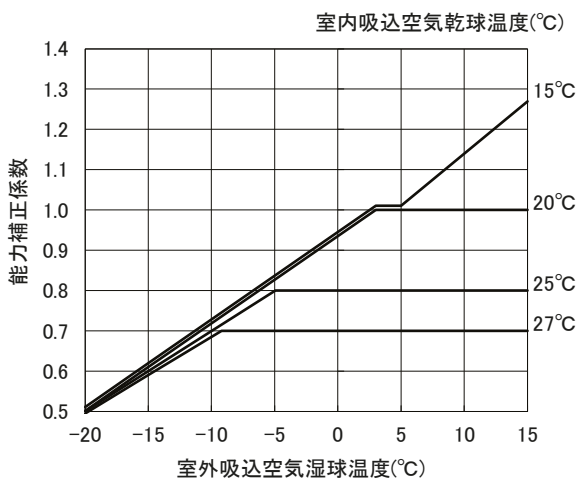

外気温度補正線図

適用機種: PCHV-P224DME3
PCHVX-P224DME3

・冷房能力線図

・冷房入力線図

・暖房能力線図

・暖房入力線図