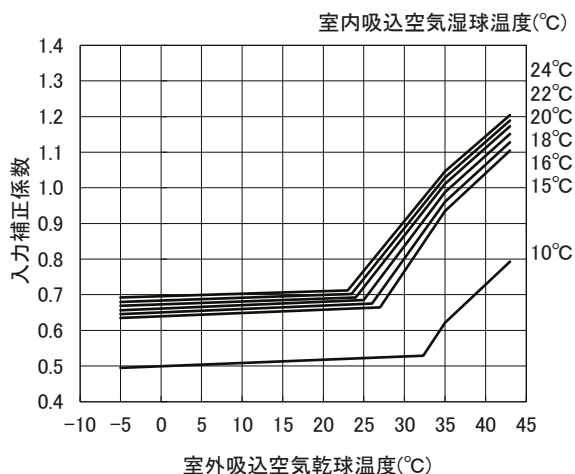

外気温度補正線図

適用機種: PCHV-P224DME3
PCHVX-P224DME3

・冷房能力線図

・冷房入力線図

・暖房能力線図

・暖房入力線図