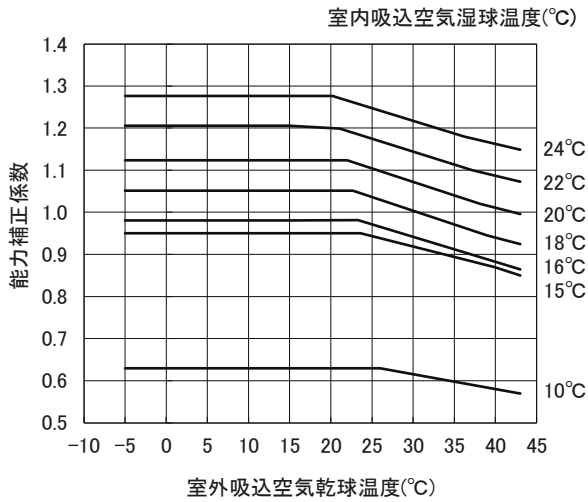

外気温度補正線図

適用機種: PCHV-P280DME3
PCHVX-P280DME3

・冷房能力線図

・冷房入力線図

・暖房能力線図

・暖房入力線図