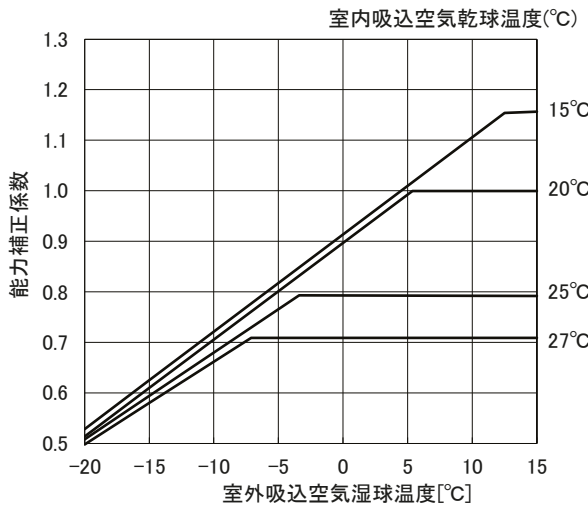

外気温度補正線図

適用機種: PCHV-P280DME3
PCHVX-P280DME3

・冷房能力線図

・冷房入力線図

・暖房能力線図

・暖房入力線図