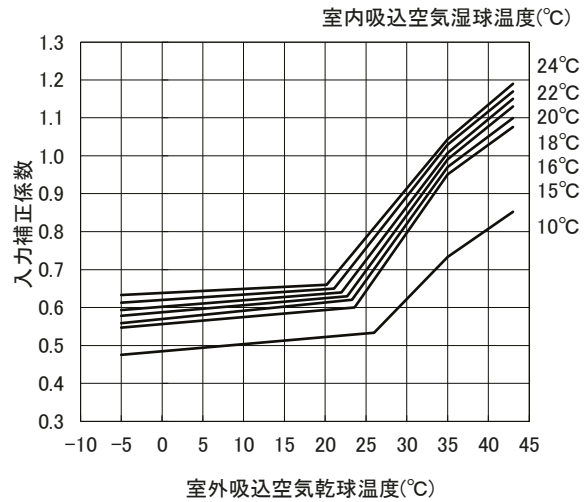

外気温度補正線図

適用機種: PCHV-P280DME3
PCHVX-P280DME3

・冷房能力線図

・冷房入力線図

・暖房能力線図

・暖房入力線図