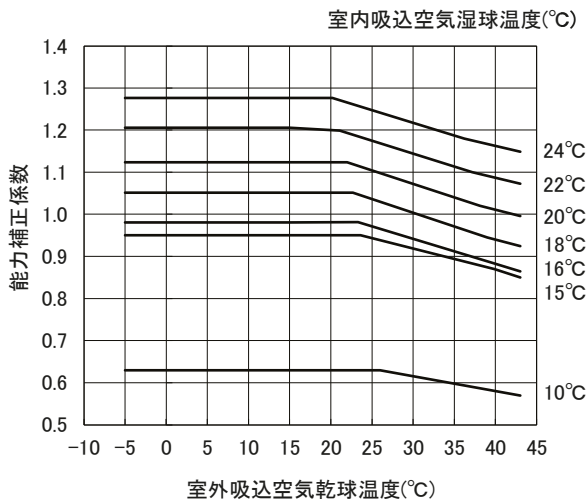

外気温度補正線図

適用機種: PCHVX-P560DME3
 PCHVD-P560DME3
 PCHVT-P560DME3

・冷房能力線図

・冷房入力線図

・暖房能力線図

・暖房入力線図