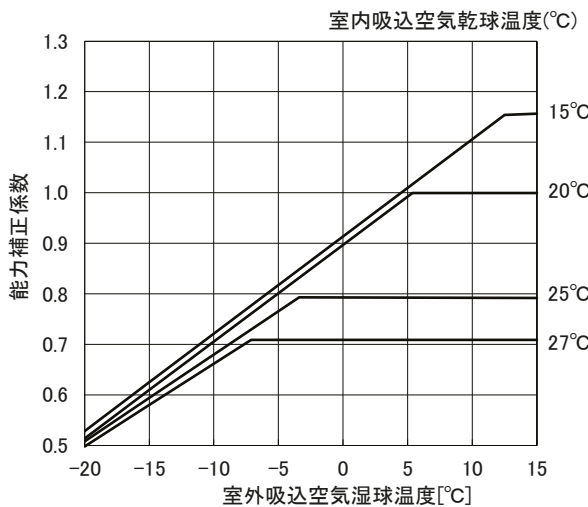

外気温度補正線図

適用機種: PCHVX-P560DME3
 PCHVD-P560DME3
 PCHVT-P560DME3

・冷房能力線図

・冷房入力線図

・暖房能力線図

・暖房入力線図