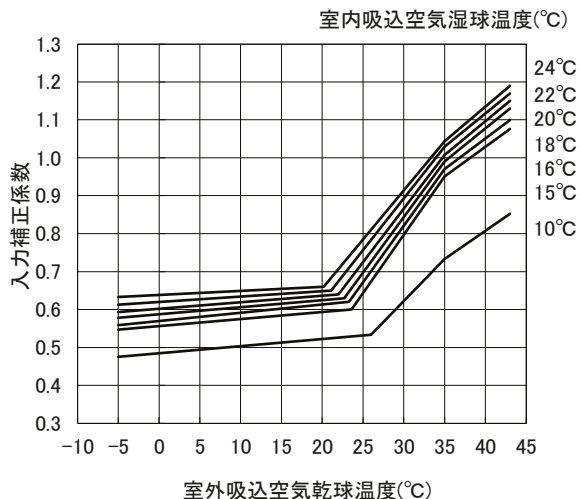

外気温度補正線図

適用機種: PCHVX-P560DME3
 PCHVD-P560DME3
 PCHVT-P560DME3

・冷房能力線図

・冷房入力線図

・暖房能力線図

・暖房入力線図