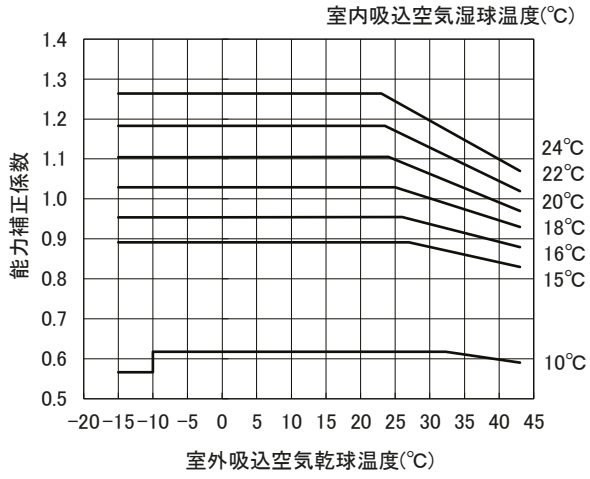

外気温度補正線図

適用機種:PFTV-P224DME3

・冷房能力線図

・冷房入力線図