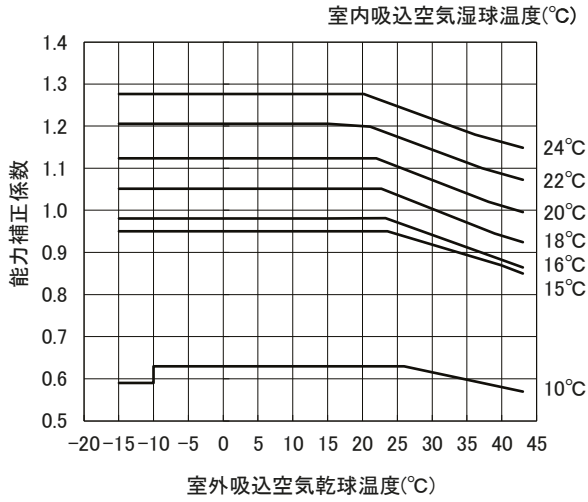

外気温度補正線図

適用機種:PFTV-P280DME3

・冷房能力線図

・冷房入力線図