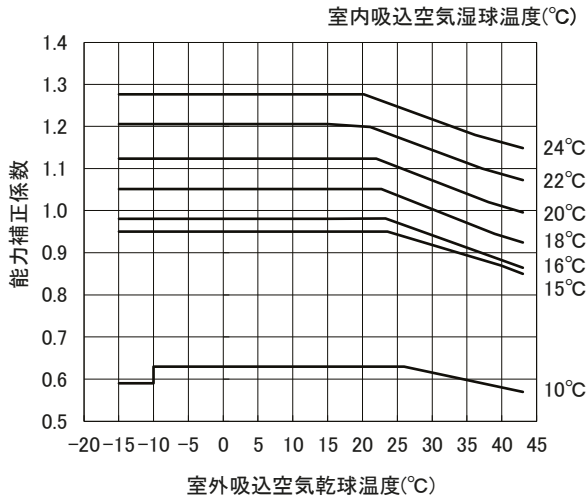

# 外気温度補正線図

適用機種:PFTV-P450DME3

・冷房能力線図

・冷房入力線図