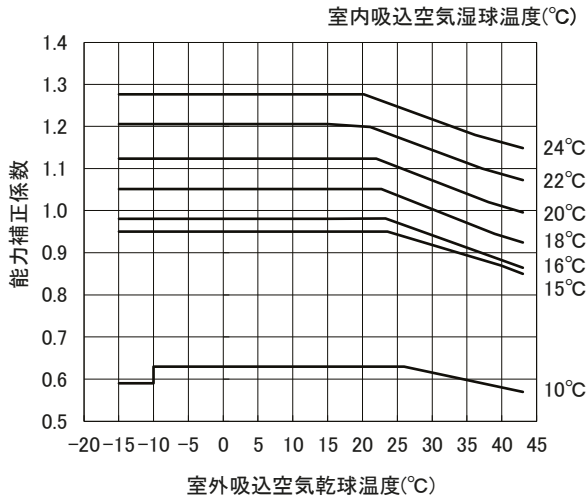

外気温度補正線図

適用機種:PFTV-P560DME3

・冷房能力線図

・冷房入力線図