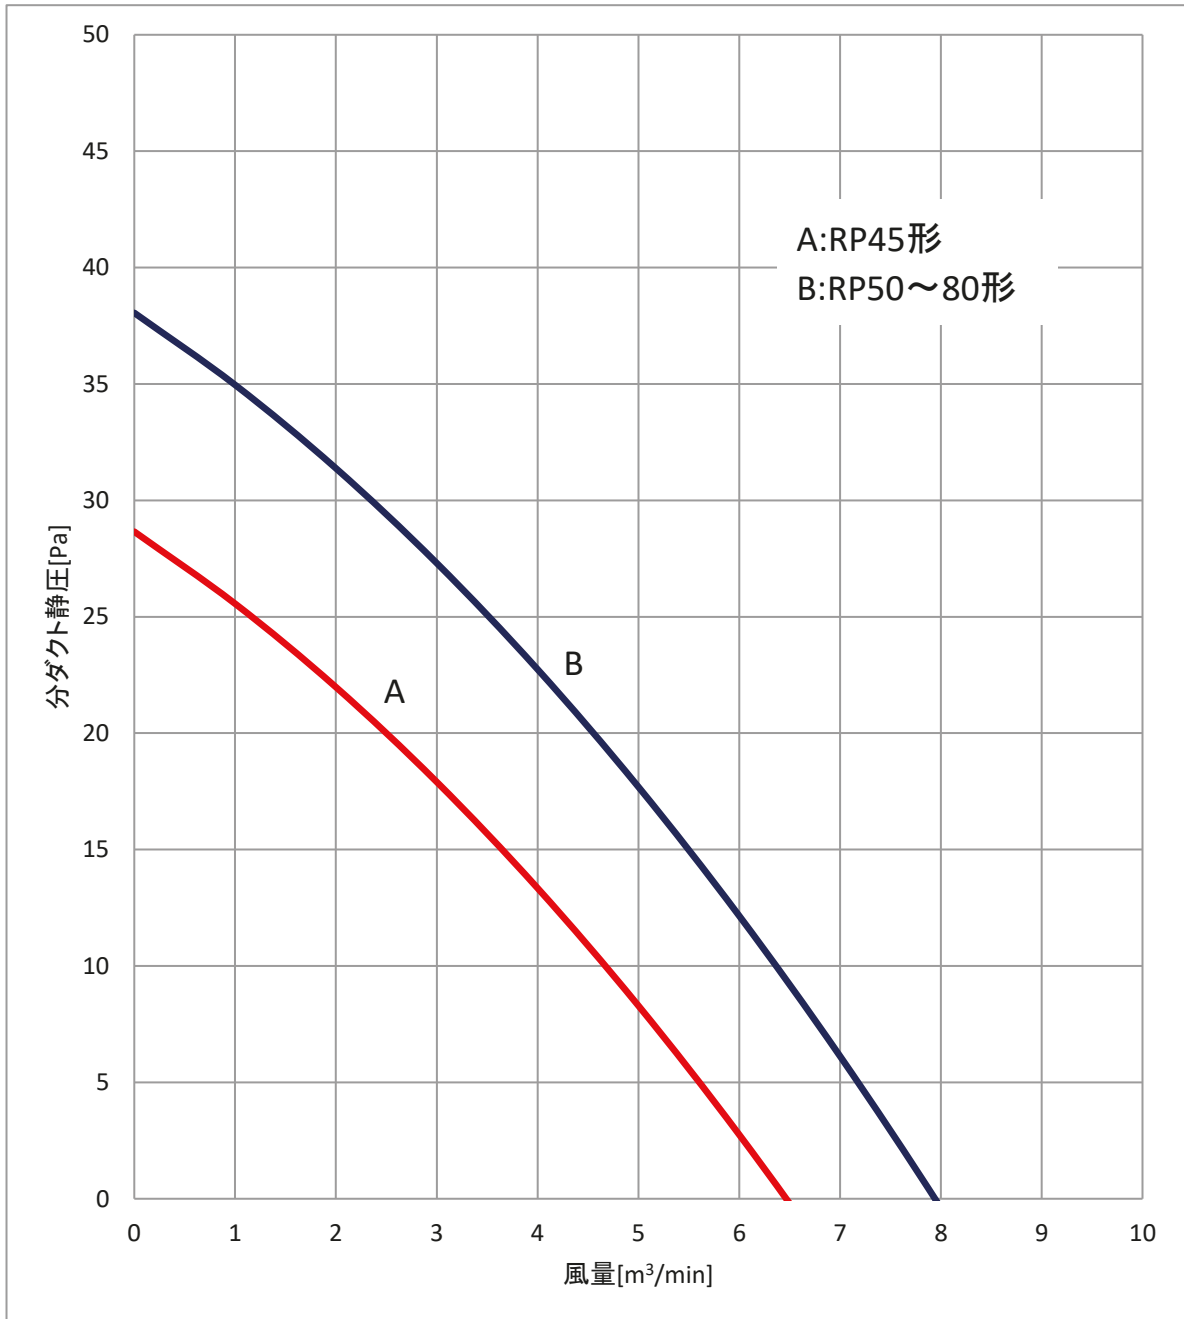

分ダクトP-Q線図

■ PL-RP45・50・56・63・71・80LA18
200V 50/60Hz

三菱電機株式会社	作成日	2022-10-07	仕様書番号	WYNB1-5725	副番	-
----------	-----	------------	-------	------------	----	---

外気取入P-Q線図

■ PL-RP-LA18
200V 50/60Hz

三菱電機株式会社	作成日	2022-10-07	仕様書番号	WYNB1-5724	副番	-
----------	-----	------------	-------	------------	----	---