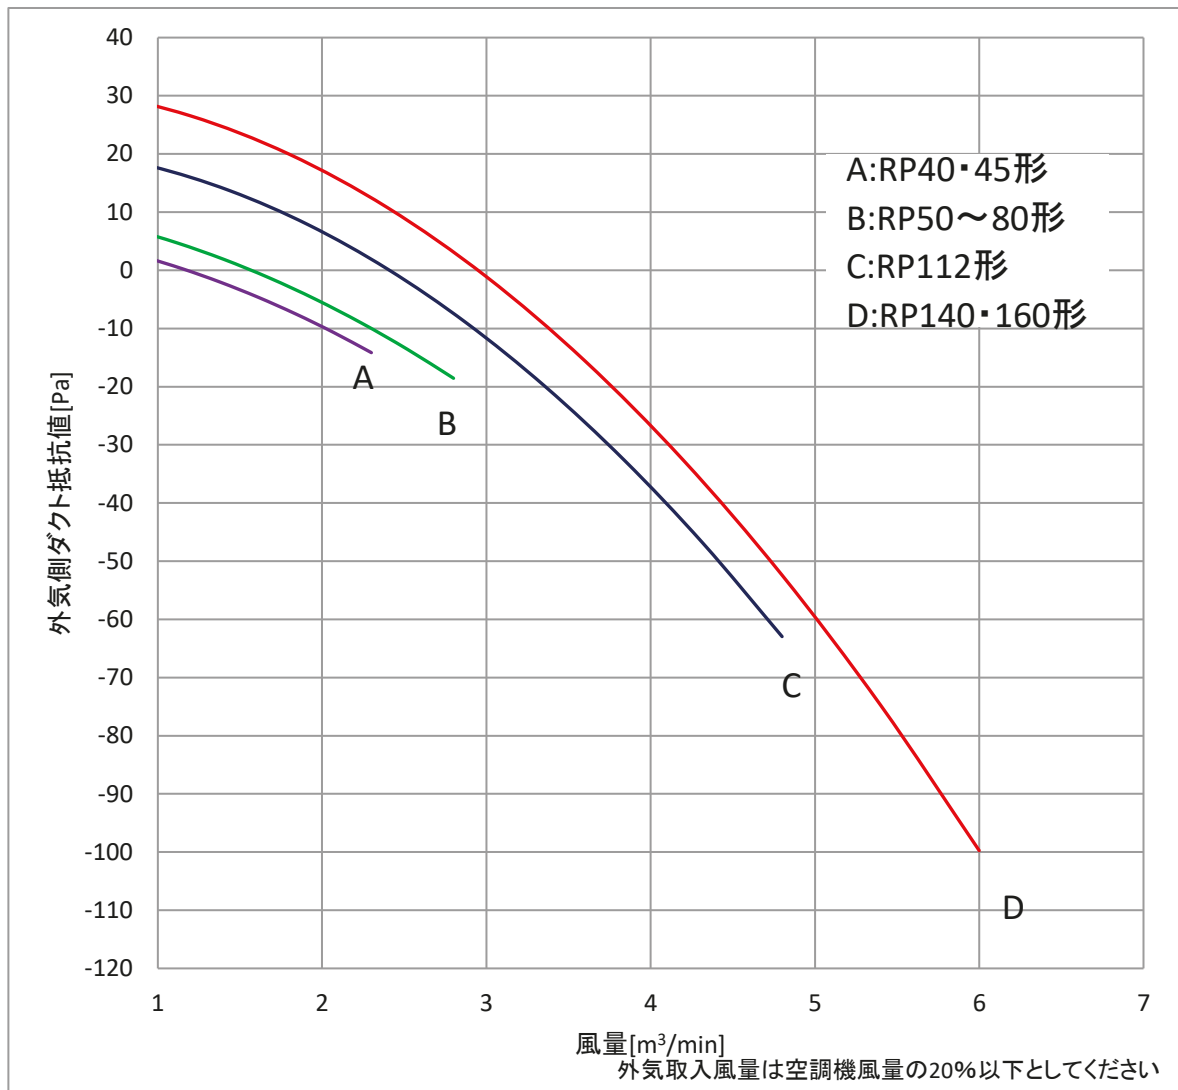

分ダクトP-Q線図

■ PL-RP45・50・56・63・71・80LA18
200V 50/60Hz

三菱電機株式会社	作成日	2022-10-07	仕様書番号	WYNB1-5725	副番	-
----------	-----	------------	-------	------------	----	---

外気取入P-Q線図

■ PL-RP-LA18
200V 50/60Hz

三菱電機株式会社	作成日	2022-10-07	仕様書番号	WYNB1-5724	副番	-
----------	-----	------------	-------	------------	----	---