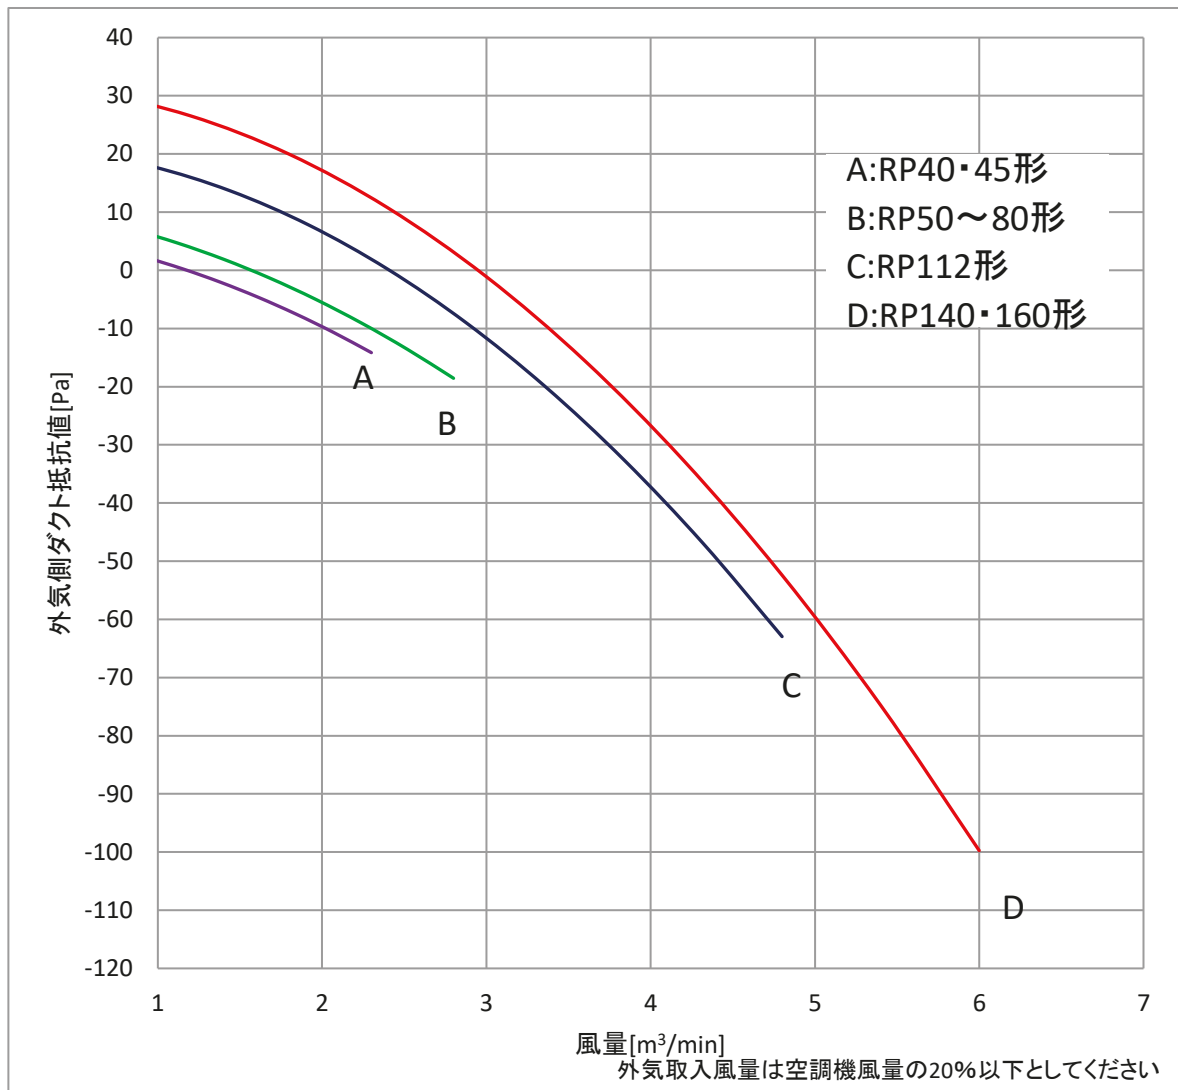

分ダクトP-Q線図

■ PL-RP112・140・160LA18
200V 50/60Hz

三菱電機株式会社	作成日	2022-10-07	仕様書番号	WYNB1-5725	副番	-
----------	-----	------------	-------	------------	----	---

外気取入P-Q線図

■ PL-RP-LA18
200V 50/60Hz

三菱電機株式会社	作成日	2022-10-07	仕様書番号	WYNB1-5724	副番	-
----------	-----	------------	-------	------------	----	---