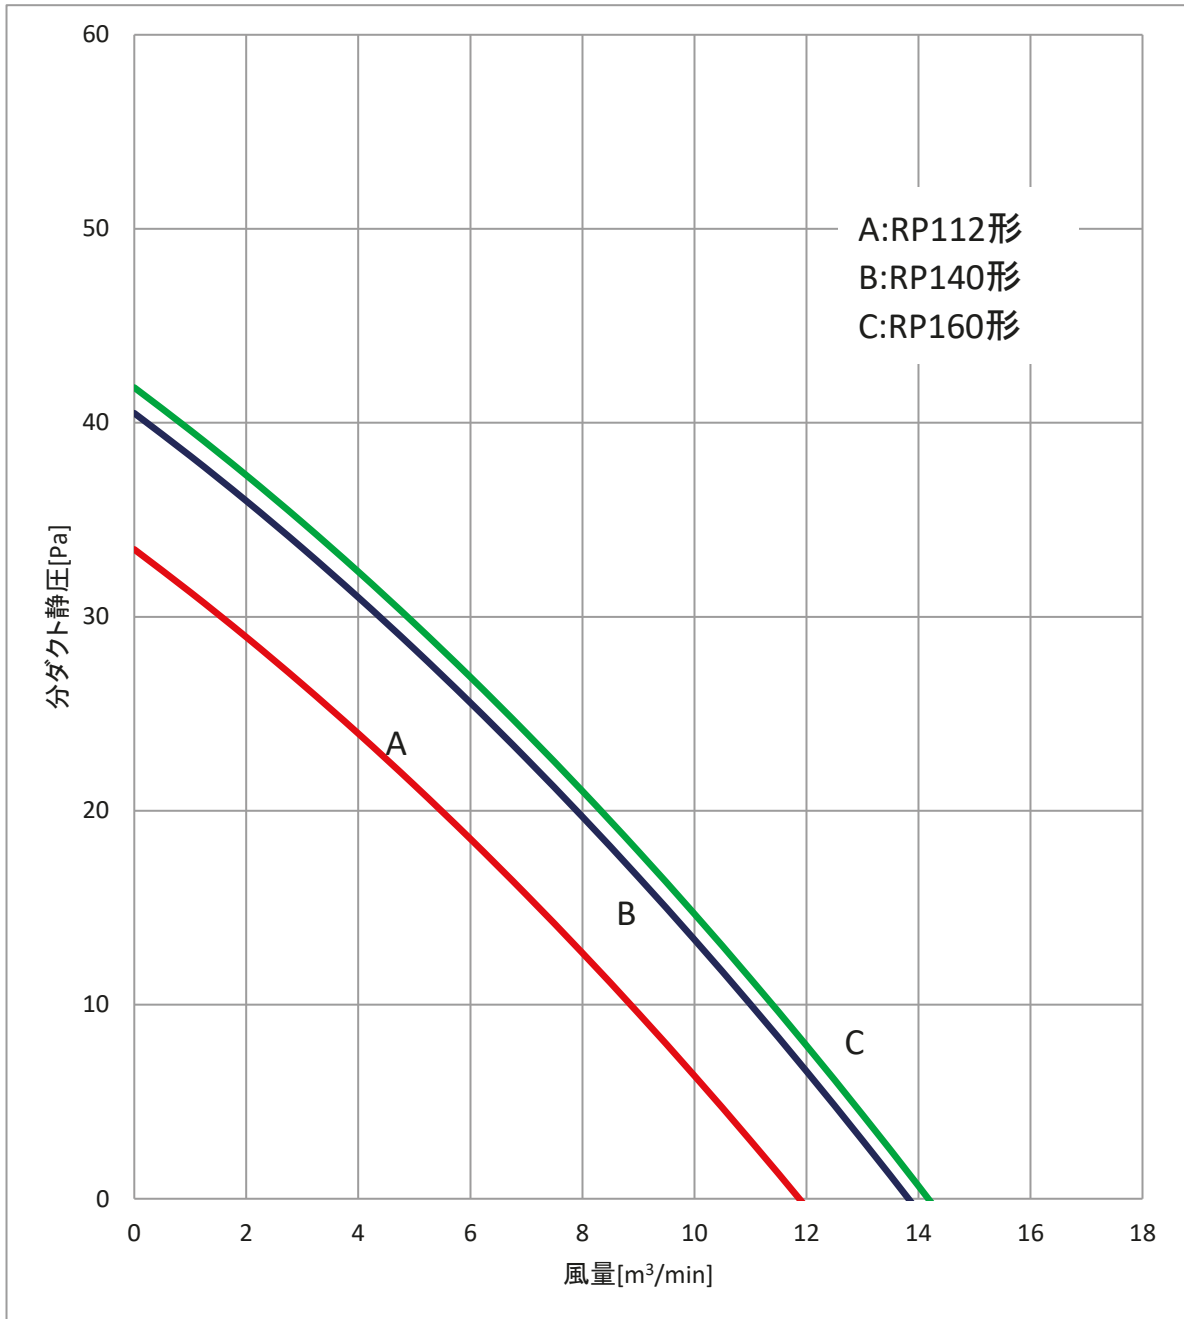

分ダクトP-Q線図

■ PL-RP112・140・160LA18
200V 50/60Hz

三菱電機株式会社	作成日	2022-10-07	仕様書番号	WYNB1-5725	副番	-
----------	-----	------------	-------	------------	----	---

外気取入P-Q線図

■ PL-RP-LA18
200V 50/60Hz

三菱電機株式会社	作成日	2022-10-07	仕様書番号	WYNB1-5724	副番	-
----------	-----	------------	-------	------------	----	---