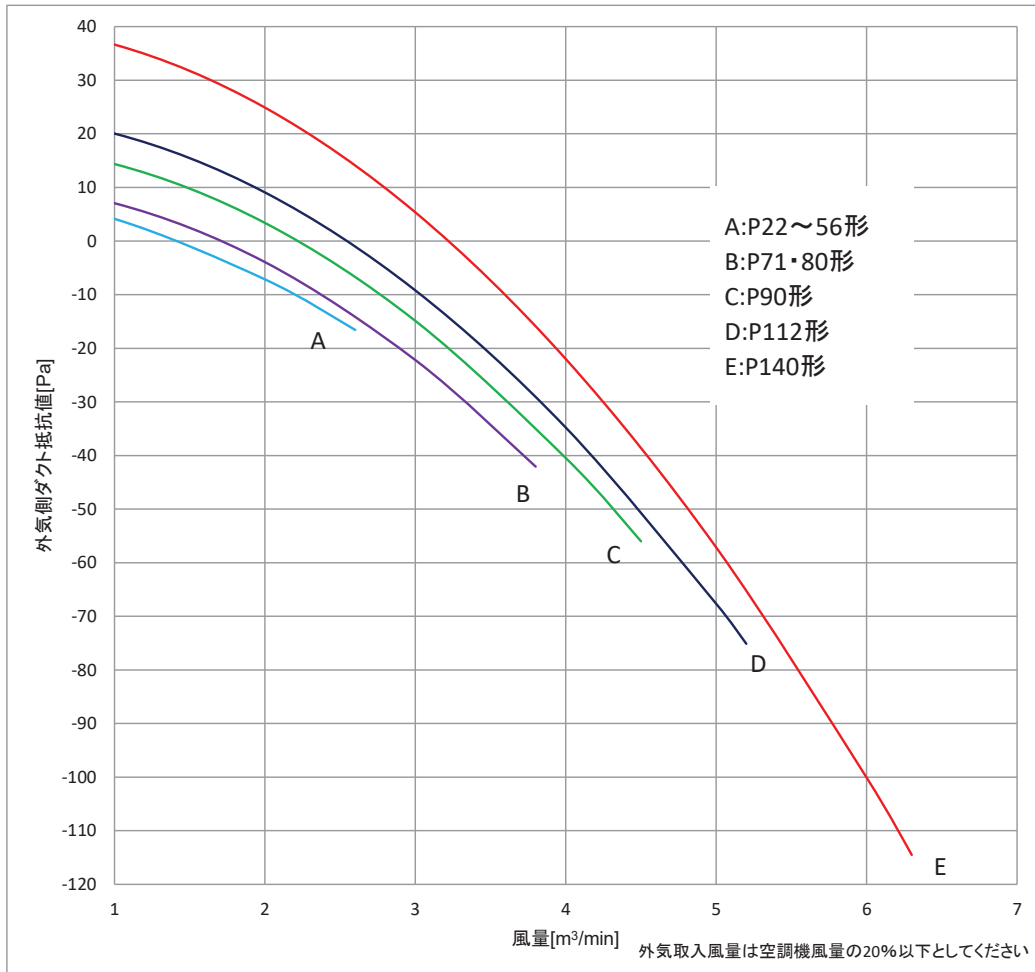

外気取入風量特性線図

■PLFY-P・LMG9
200V 50/60Hz

三菱電機株式会社	作成日	2022/06/16	仕様書番号	WYNB1-6104	副番	-
----------	-----	------------	-------	------------	----	---