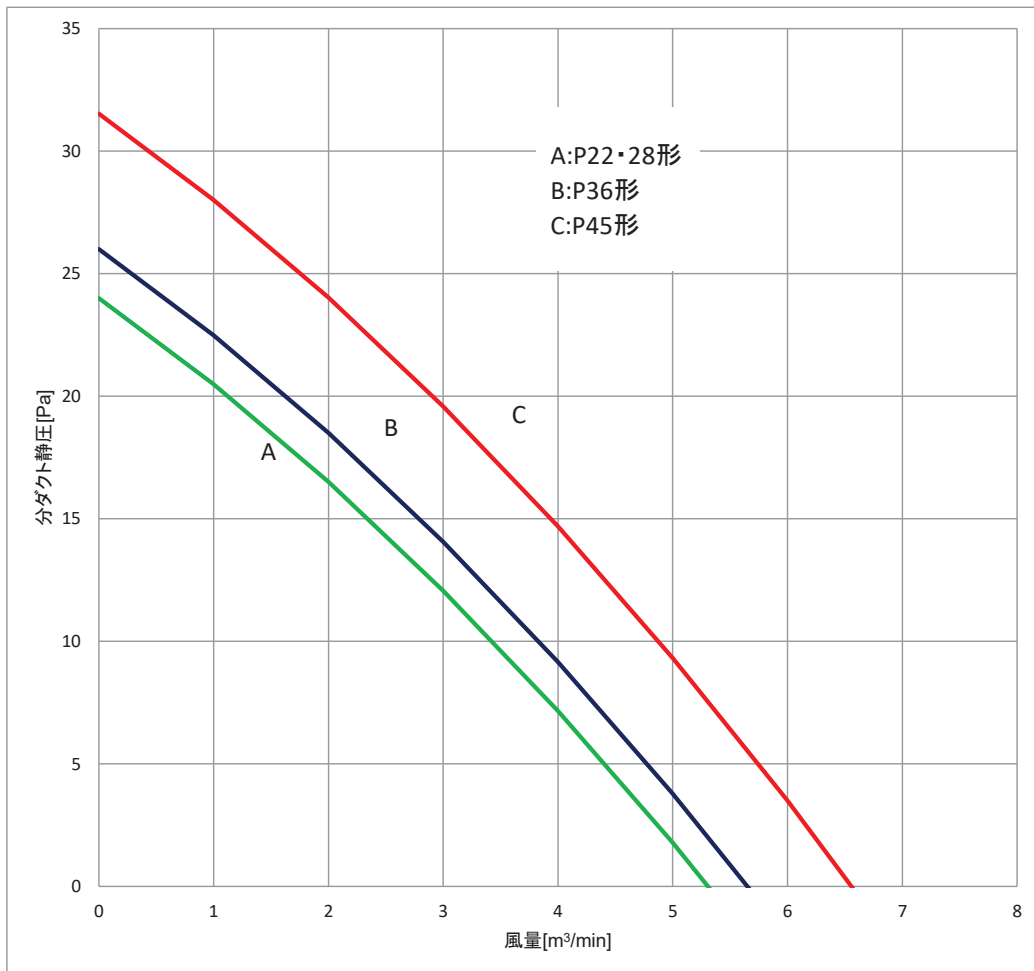

分ダクトP-Q線図

■PLFY-P22, 28, 36, 45LMG9
200V 50/60Hz

三菱電機株式会社	作成日	2022/6/17	仕様書番号	WYNB1-6105	副番	-
----------	-----	-----------	-------	------------	----	---