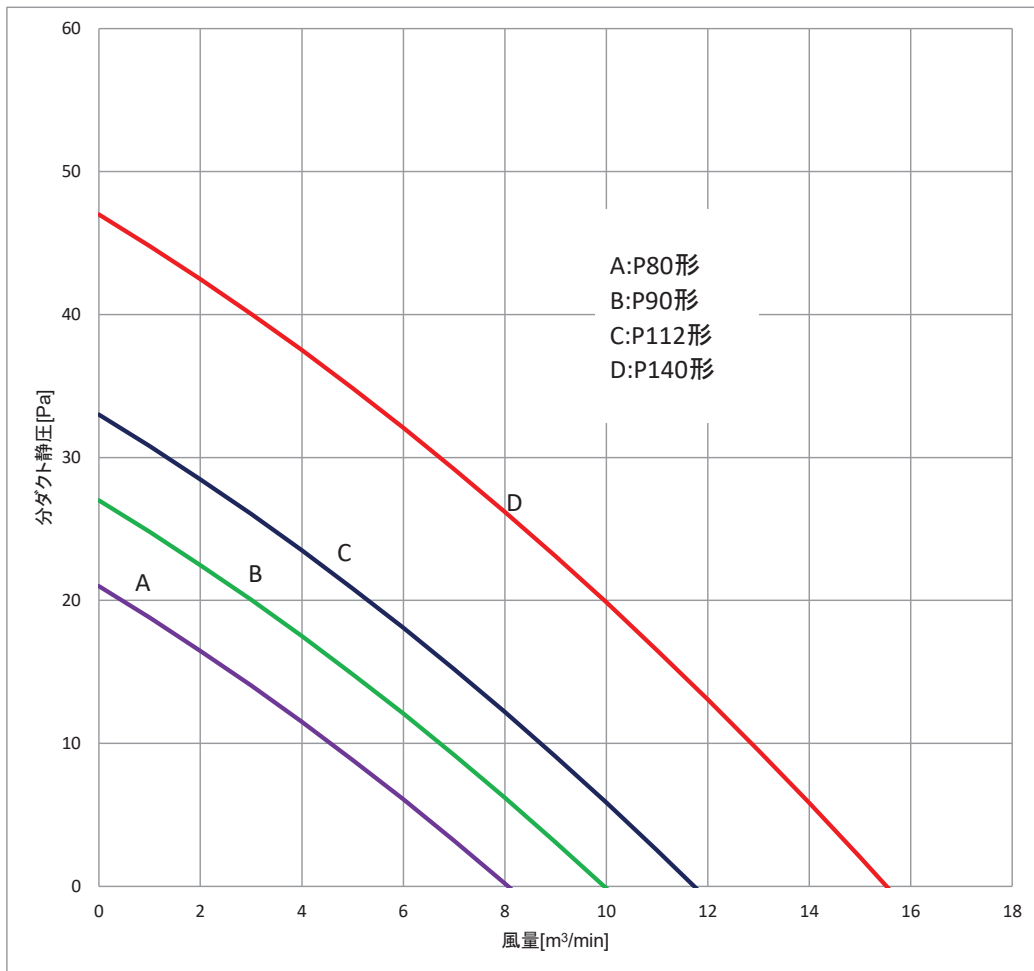

分ダクトP-Q線図

■PLFY-P80, 90, 112, 140LMG9
200V 50/60Hz

三菱電機株式会社	作成日	2022/6/17	仕様書番号	WYNB1-6105	副番	-
----------	-----	-----------	-------	------------	----	---