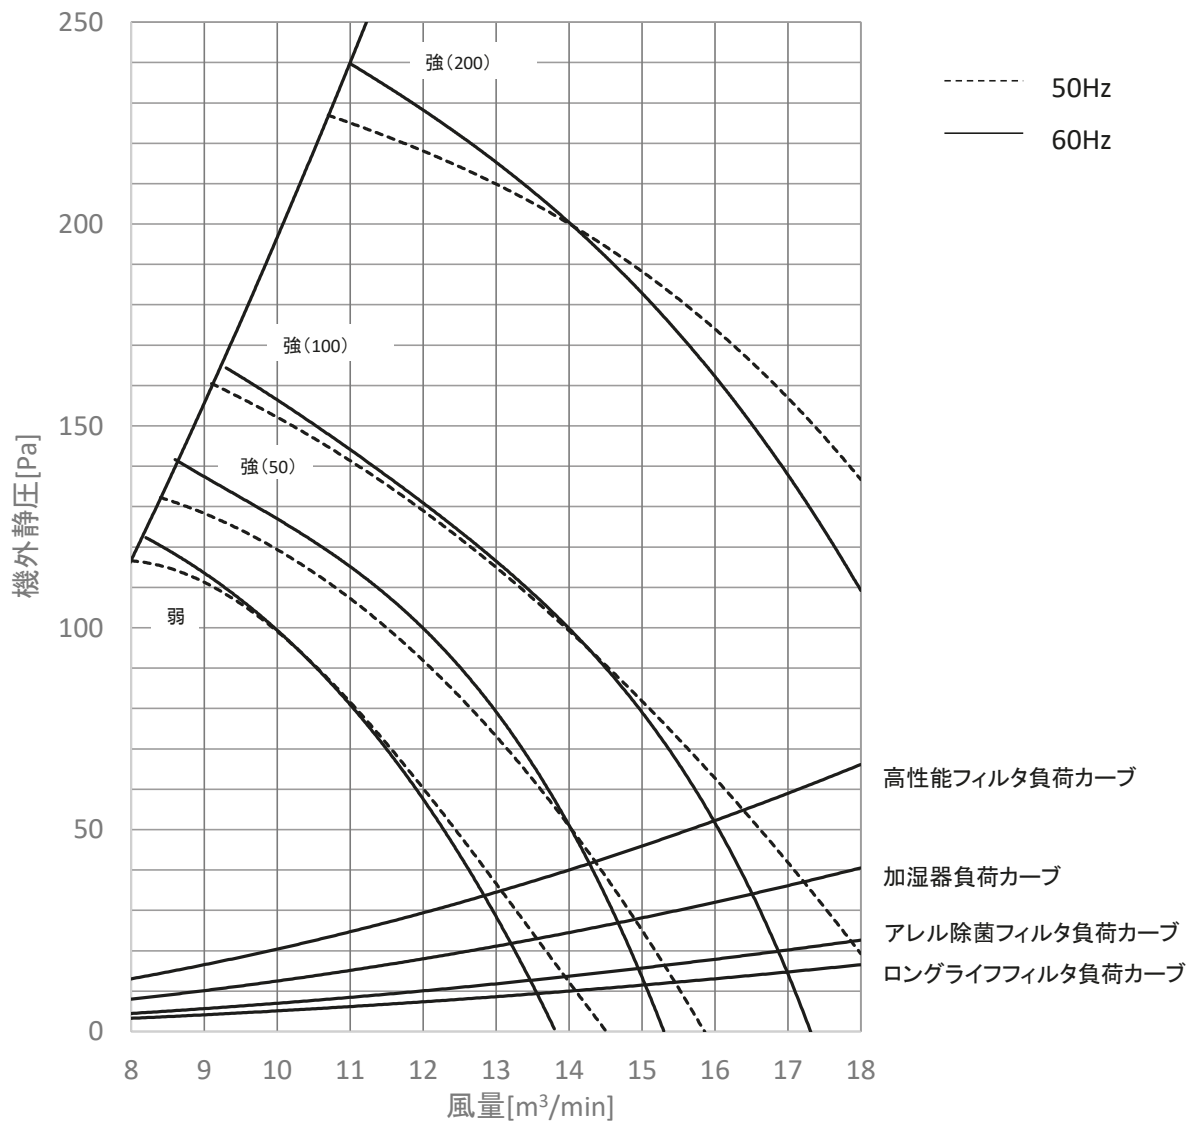

送風機特性線図

形名： PEFY-P45,56MG9
 (機外静圧50,100,200Pa)

三菱電機株式会社	作成日	2022-08-17	仕様書番号	WYNB1-6116	副番	-
----------	-----	------------	-------	------------	----	---