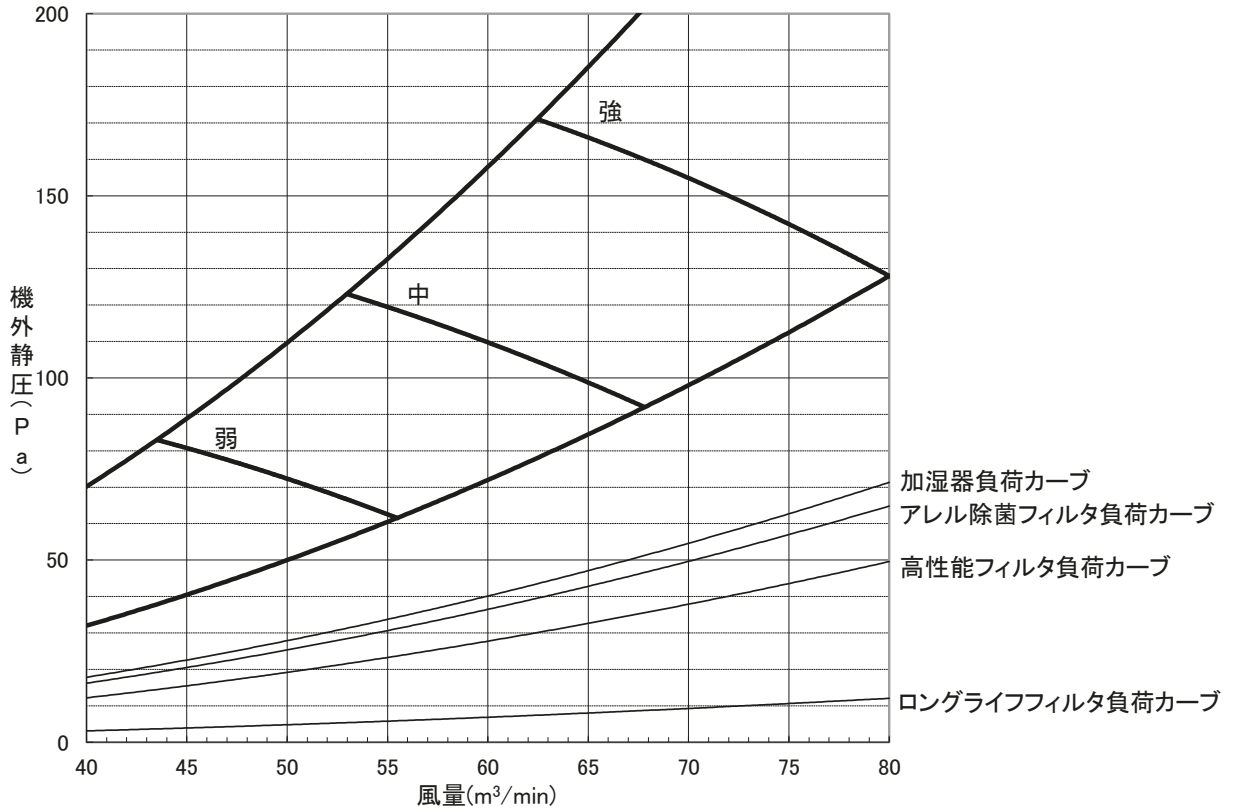

送風機特性線図

形名: PEFY-P224SMG9
(機外静圧 50Pa)

送風機特性線図

形名: PEFY-P224SMG9
(機外静圧 100Pa)

送風機特性線図

形名: PEFY-P224SMG9
(機外静圧 150Pa)

送風機特性線図

形名: PEFY-P224SMG9
 (機外静圧 200Pa)

送風機特性線図

形名: PEFY-P224SMG9
 (機外静圧 250Pa)