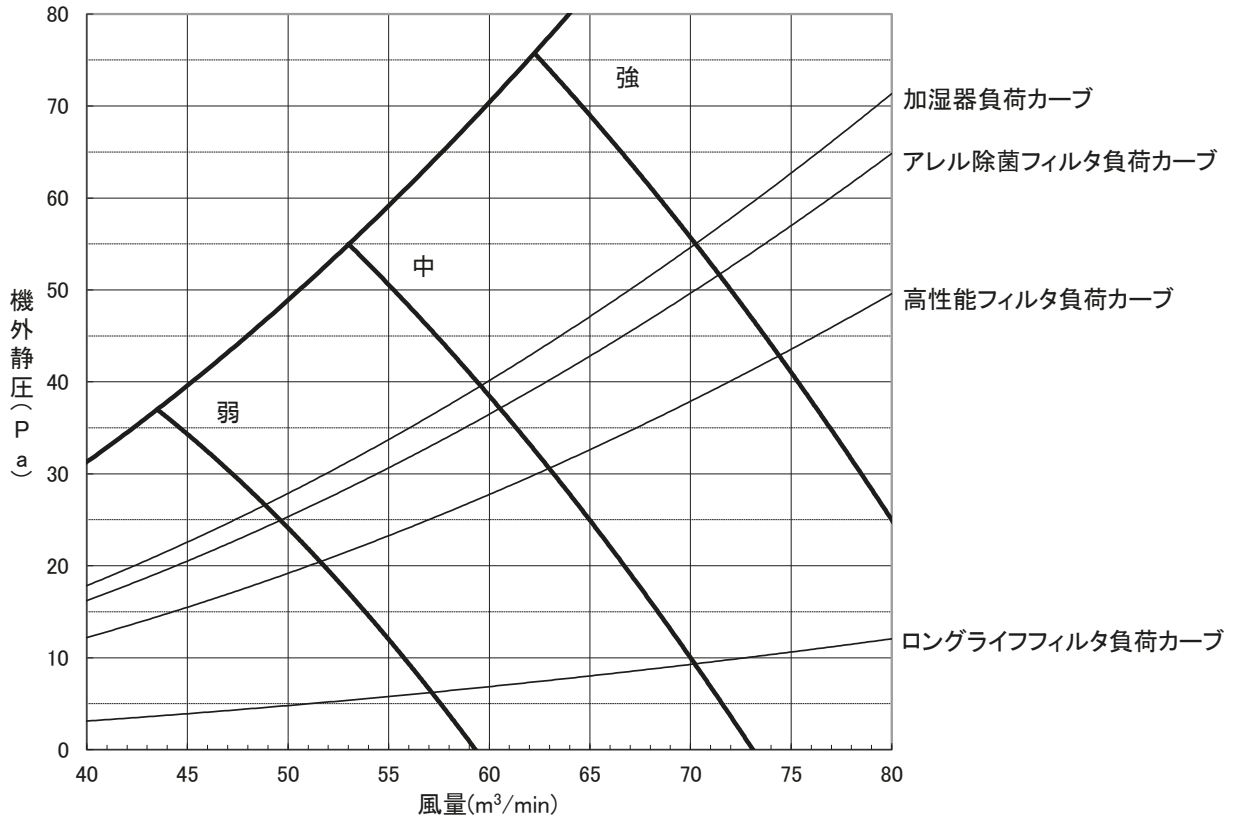

送風機特性線図

形名: PEFY-P224SMG9
(機外静圧 50Pa)

送風機特性線図

形名: PEFY-P224SMG9
(機外静圧 100Pa)

送風機特性線図

形名: PEFY-P224SMG9
(機外静圧 150Pa)

送風機特性線図

形名: PEFY-P224SMG9
 (機外静圧 200Pa)

送風機特性線図

形名: PEFY-P224SMG9
 (機外静圧 250Pa)