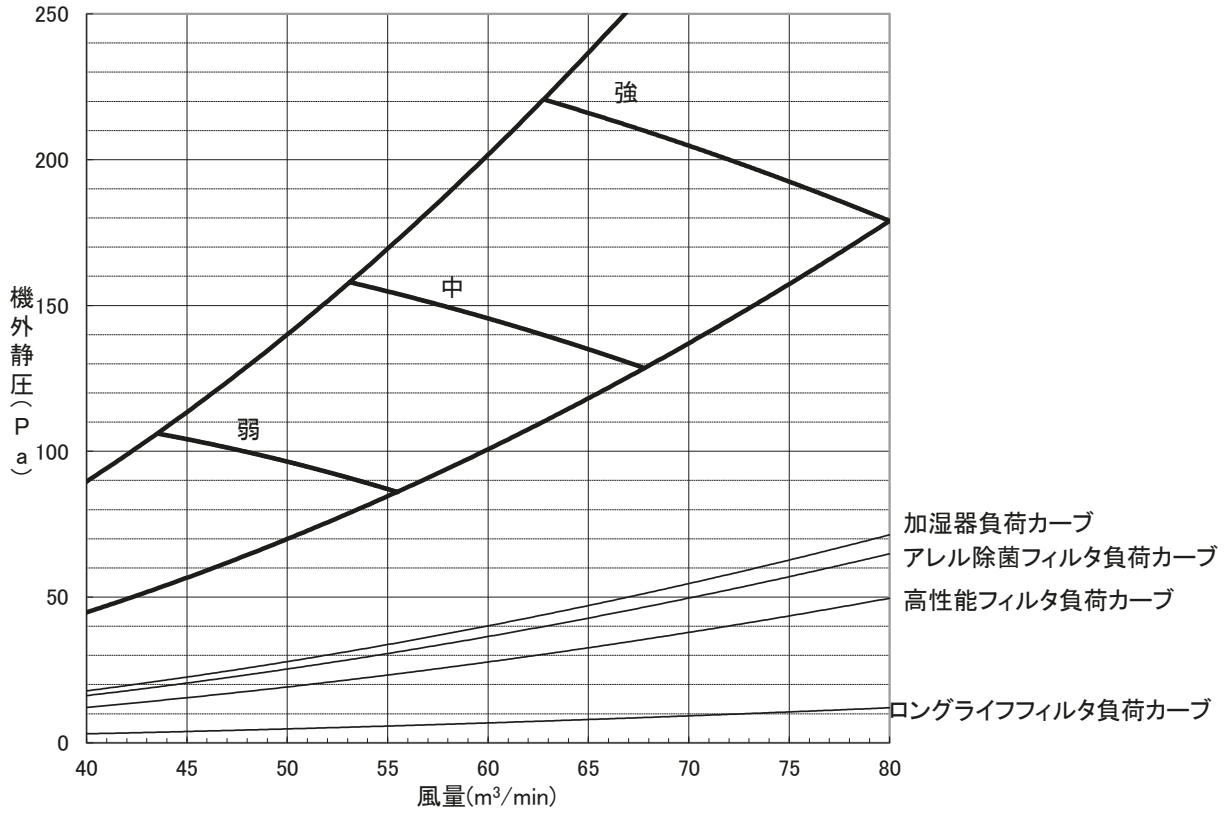

送風機特性線図

形名: PEFY-P224SMG9
(機外静圧 50Pa)

送風機特性線図

形名: PEFY-P224SMG9
(機外静圧 100Pa)

送風機特性線図

形名: PEFY-P224SMG9
(機外静圧 150Pa)

送風機特性線図

形名: PEFY-P224SMG9
 (機外静圧 200Pa)

送風機特性線図

形名: PEFY-P224SMG9
 (機外静圧 250Pa)