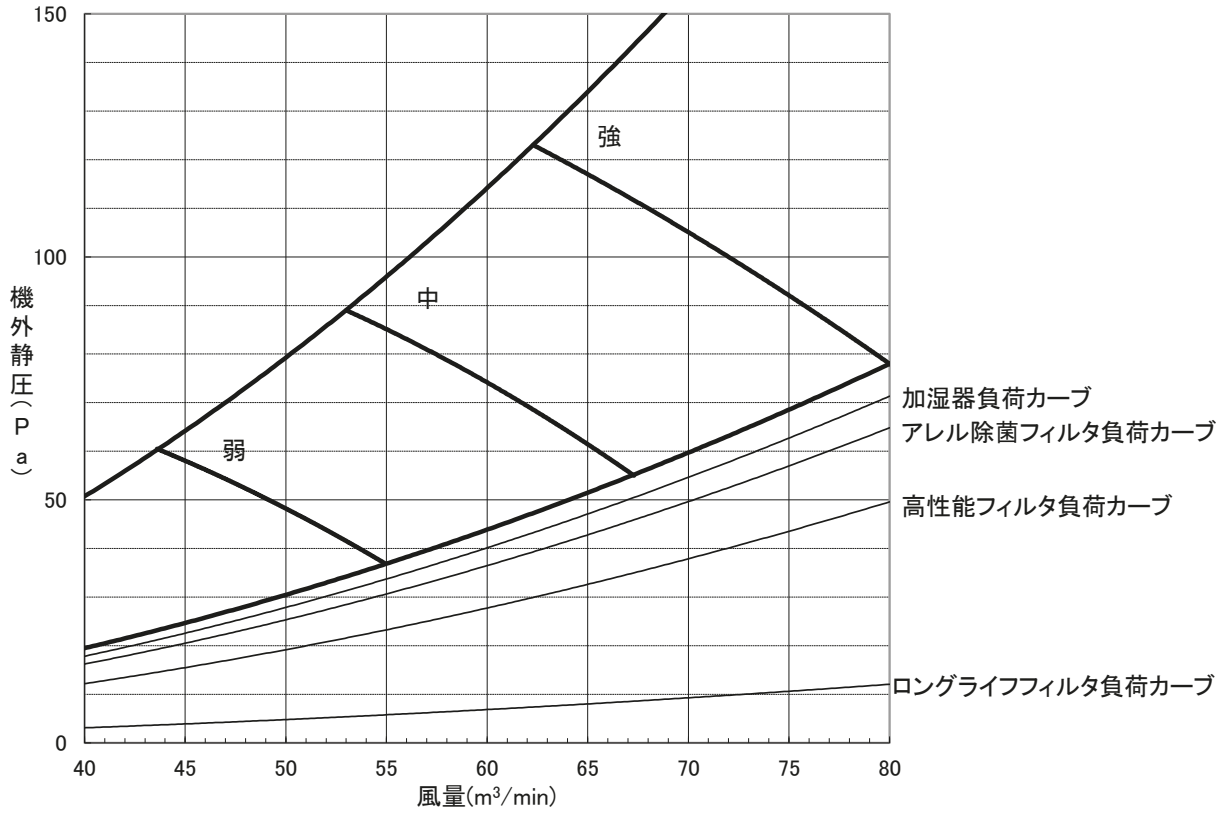

送風機特性線図

形名: PEFY-P224SMG9
(機外静圧 50Pa)

送風機特性線図

形名: PEFY-P224SMG9
(機外静圧 100Pa)

送風機特性線図

形名: PEFY-P224SMG9
(機外静圧 150Pa)

送風機特性線図

形名: PEFY-P224SMG9
 (機外静圧 200Pa)

送風機特性線図

形名: PEFY-P224SMG9
 (機外静圧 250Pa)