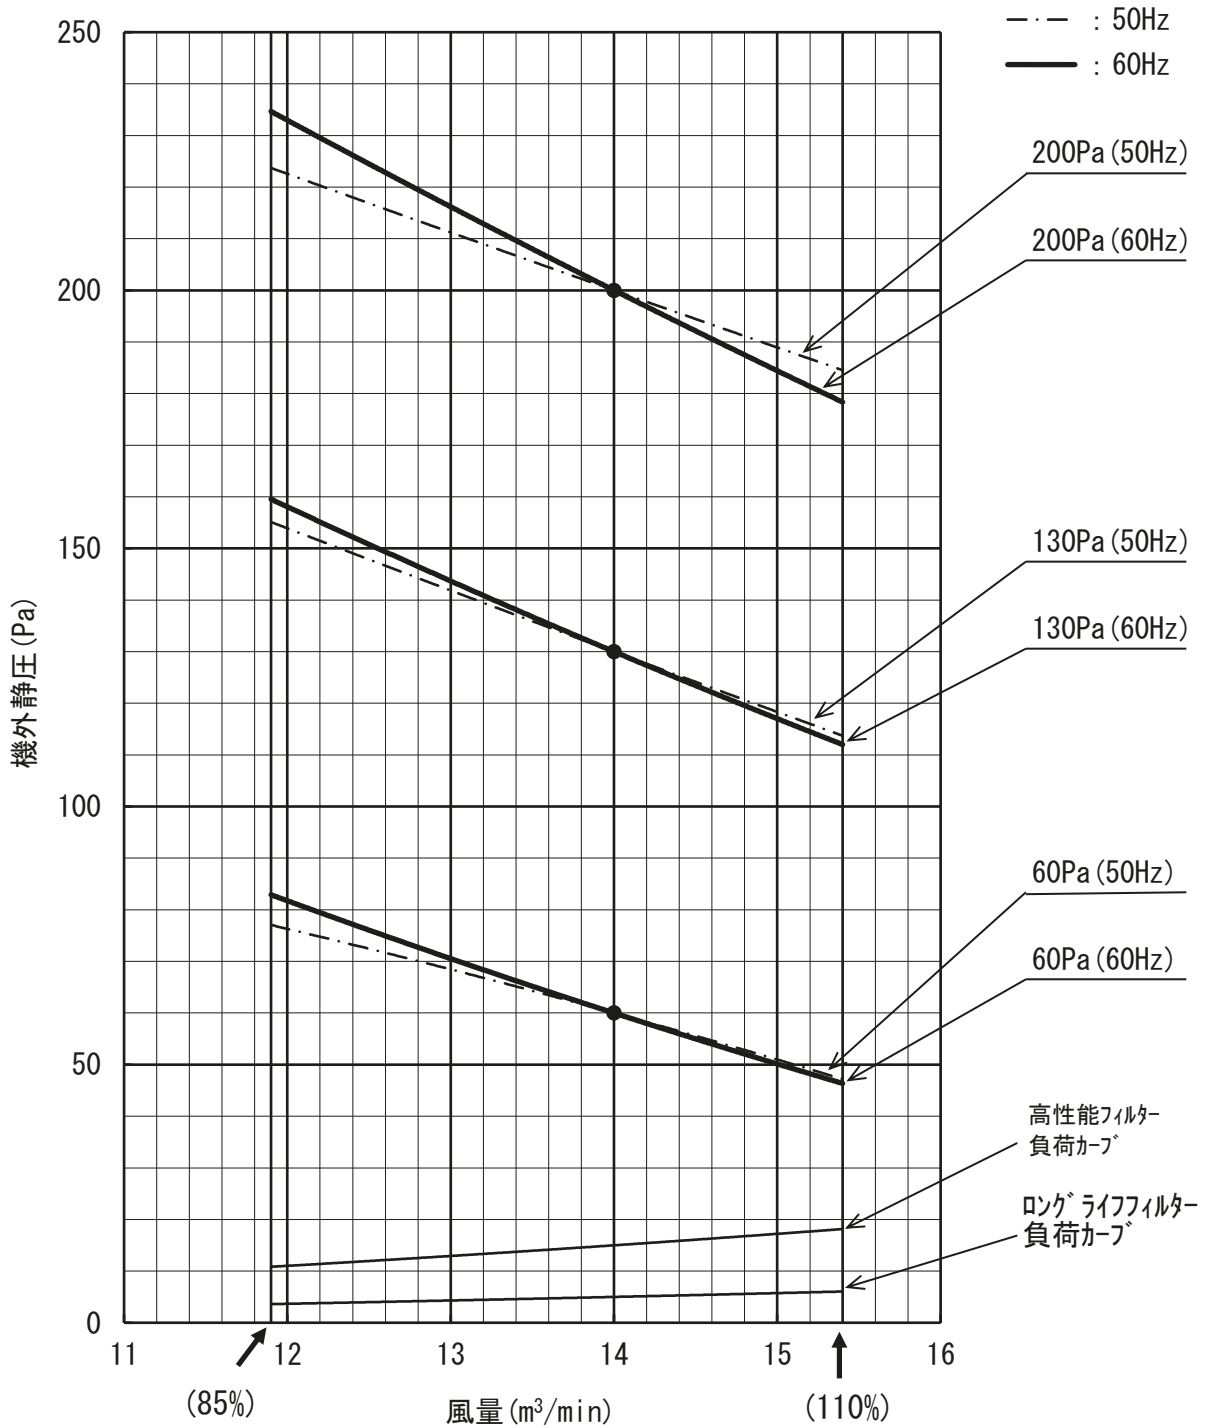

送風機特性線図

形名: PEFY-P112,140MG9-F

三菱電機株式会社	作成日	2022-08-18	仕様書番号	WYNB1-6121	副番	-
----------	-----	------------	-------	------------	----	---