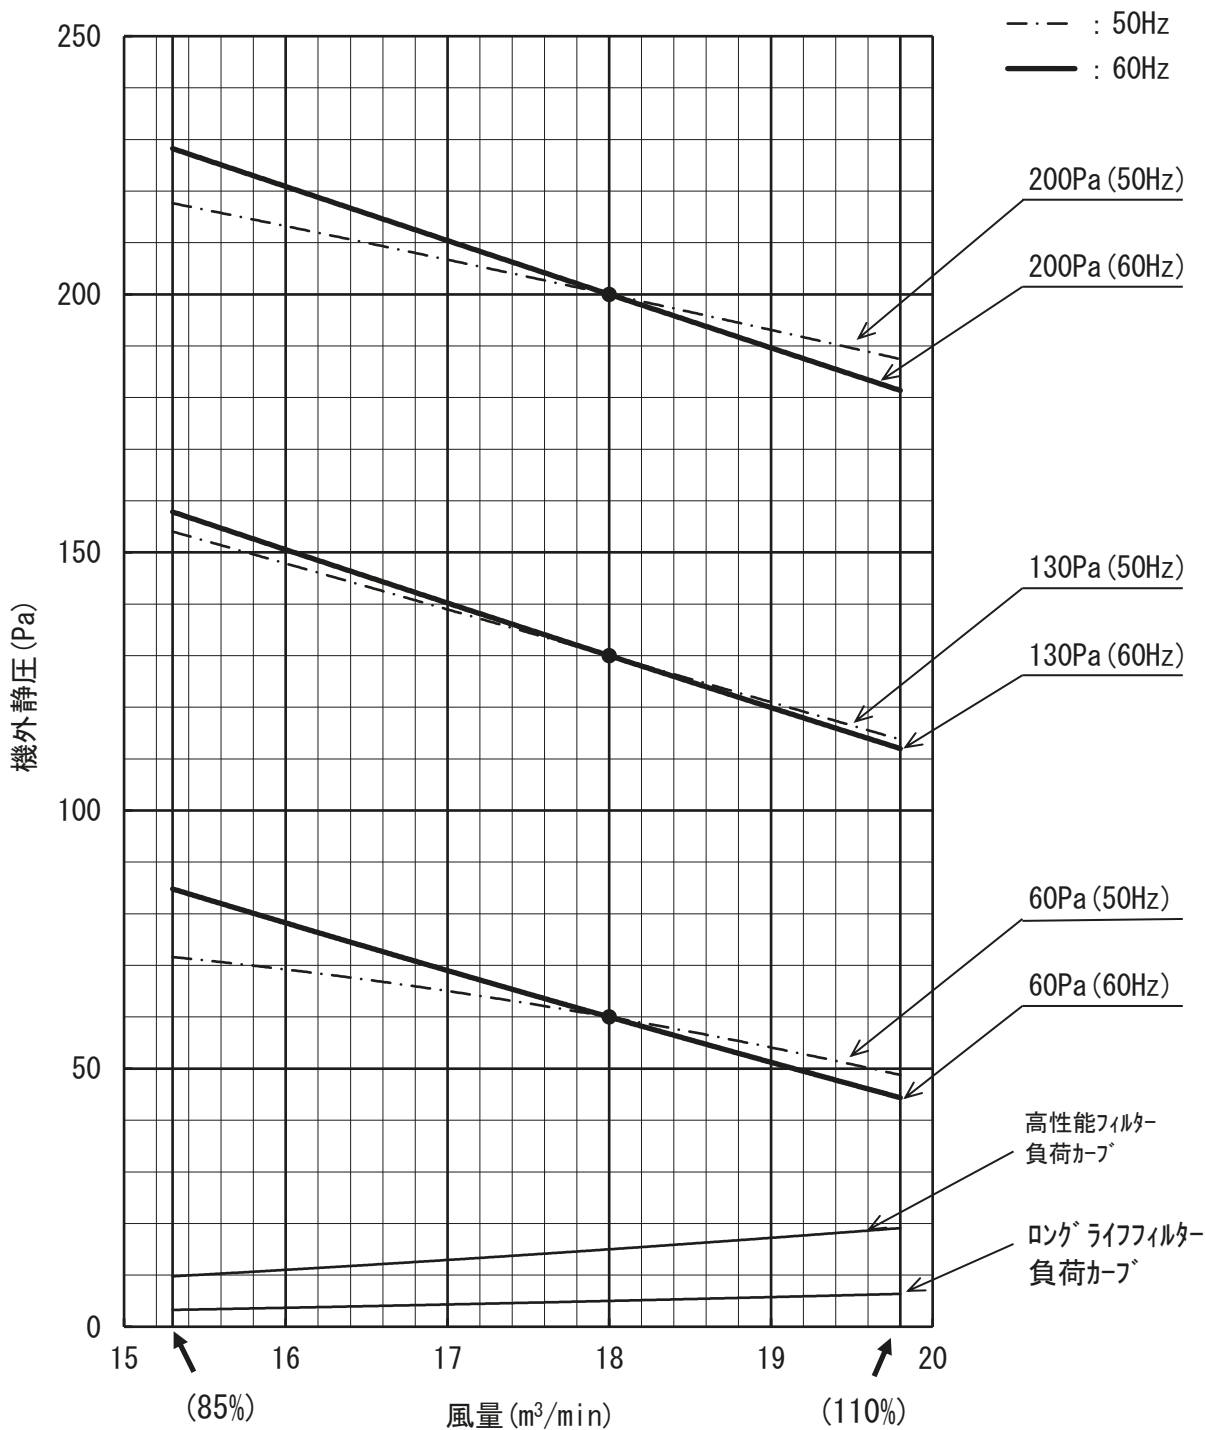

送風機特性線図

形名: PEFY-P160MG9-F

三菱電機株式会社	作成日	2022-08-18	仕様書番号	WYNB1-6121	副番	-
----------	-----	------------	-------	------------	----	---