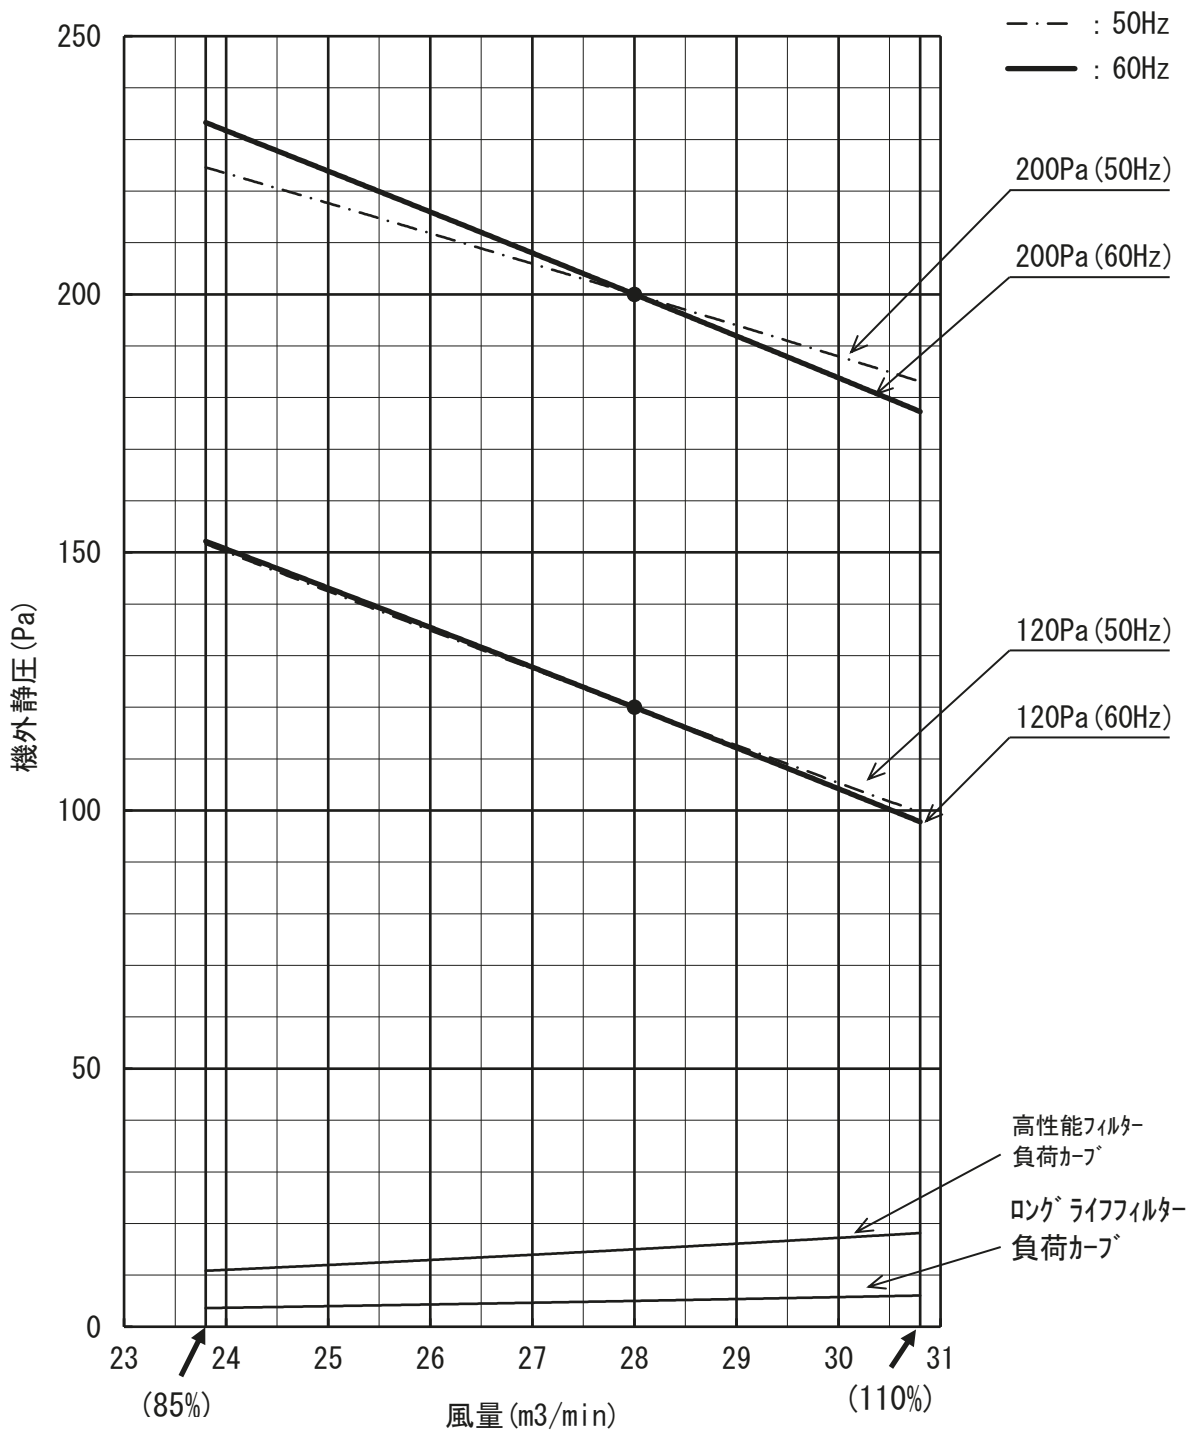

送風機特性線図

形名: PEFY-P224MG9-F

三菱電機株式会社	作成日	2022-08-18	仕様書番号	WYNB1-6121	副番	-
----------	-----	------------	-------	------------	----	---