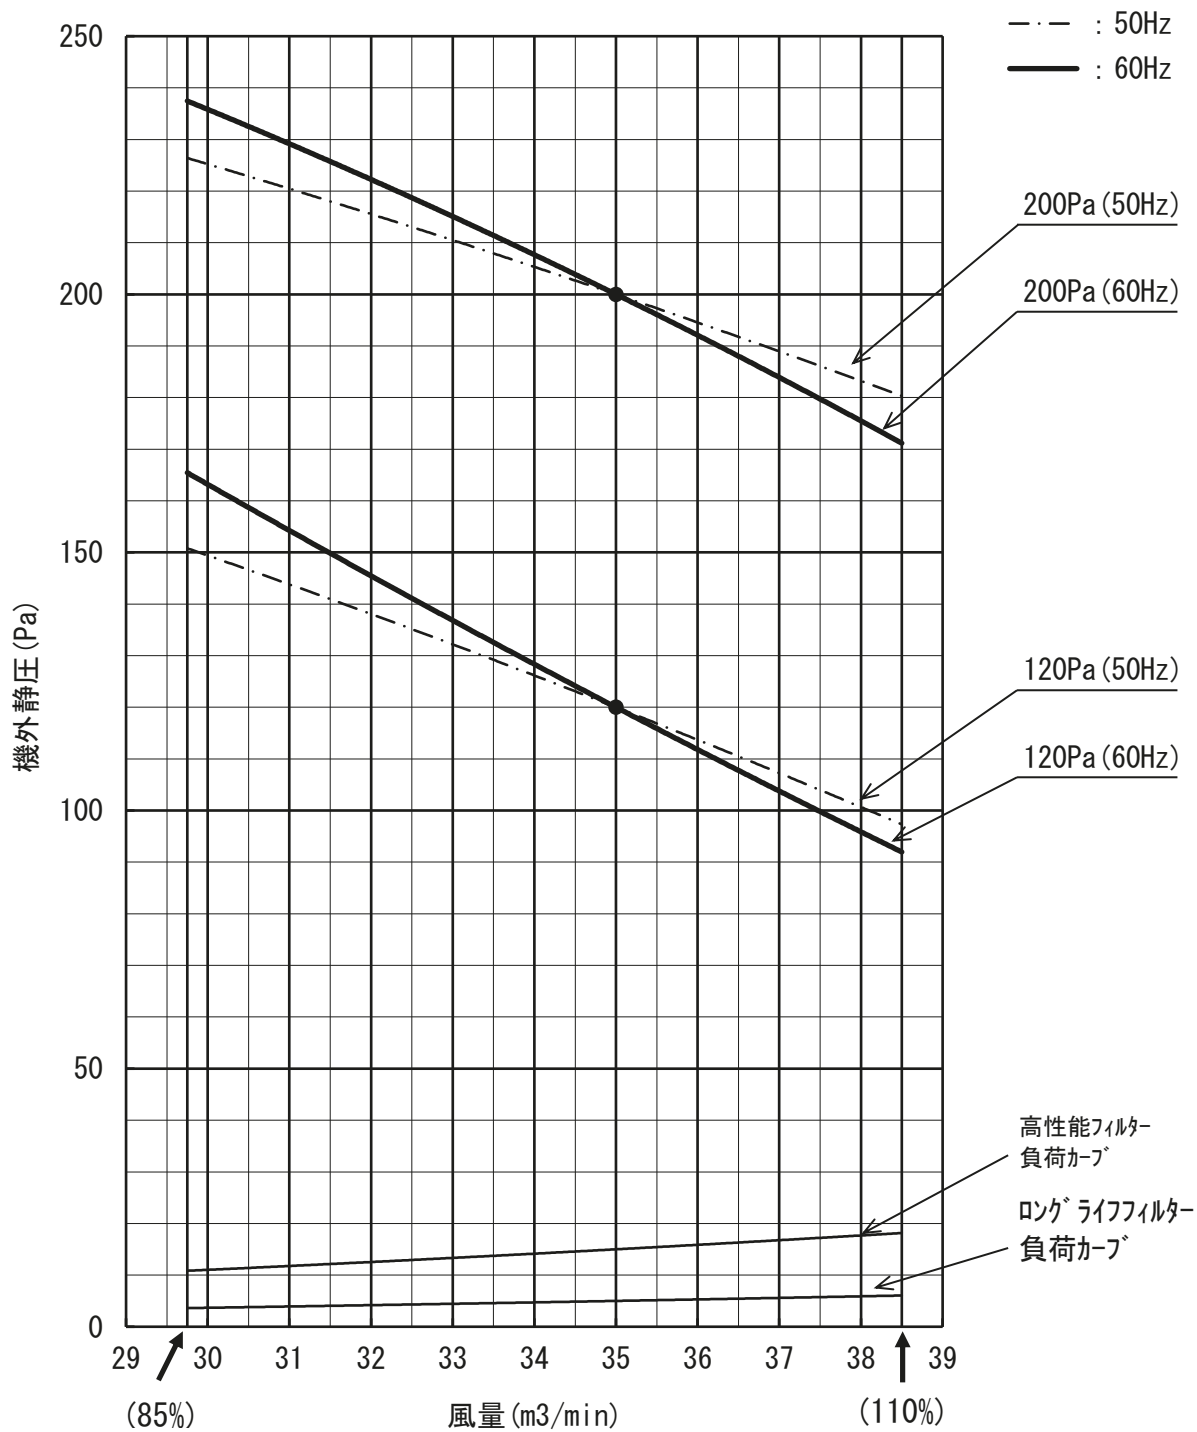

送風機特性線図

形名: PEFY-P280MG9-F

三菱電機株式会社	作成日	2022-08-18	仕様書番号	WYNB1-6121	副番	-
----------	-----	------------	-------	------------	----	---