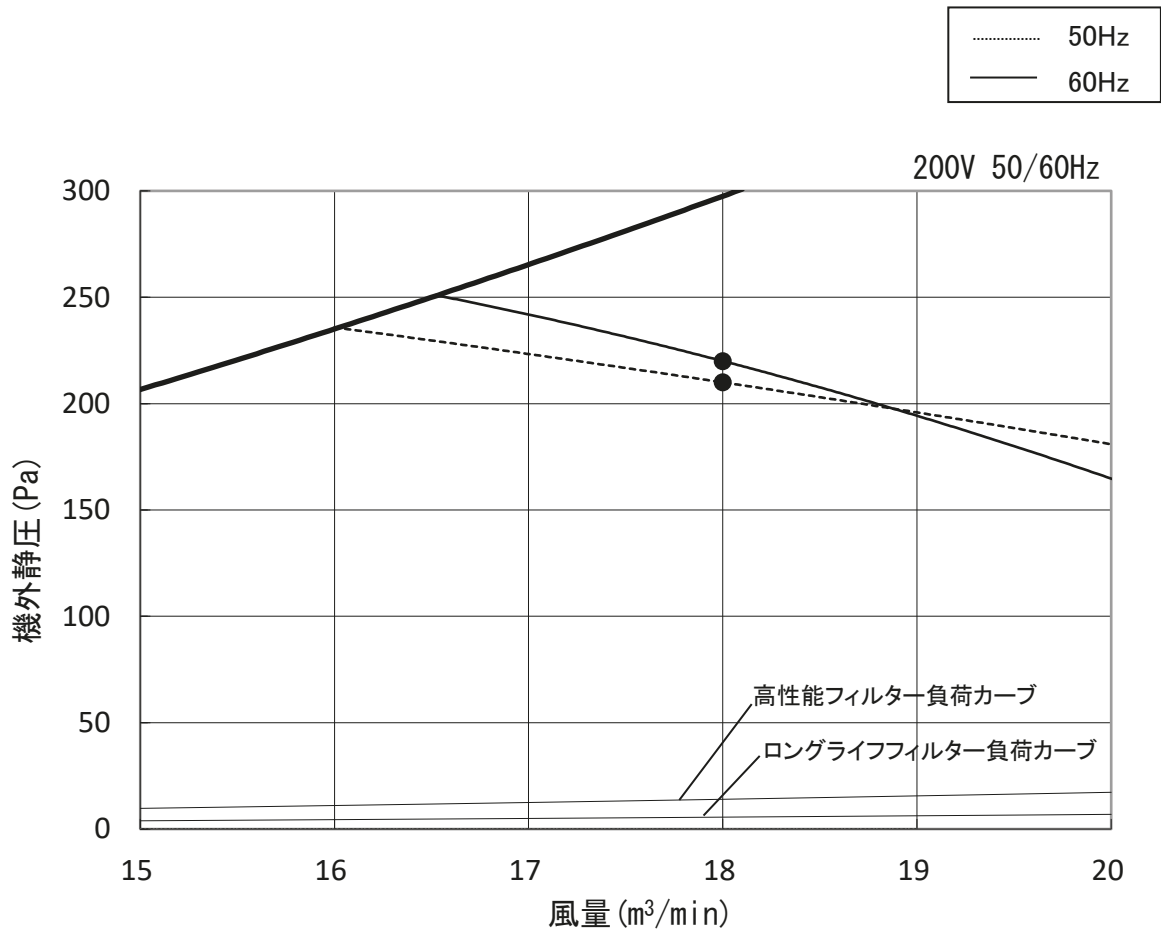

送風機特性線図

形名: GE-P1080MG9

三菱電機株式会社	作成日	2022-08-22	仕様書番号	WYNB1-6147	副番	-
----------	-----	------------	-------	------------	----	---