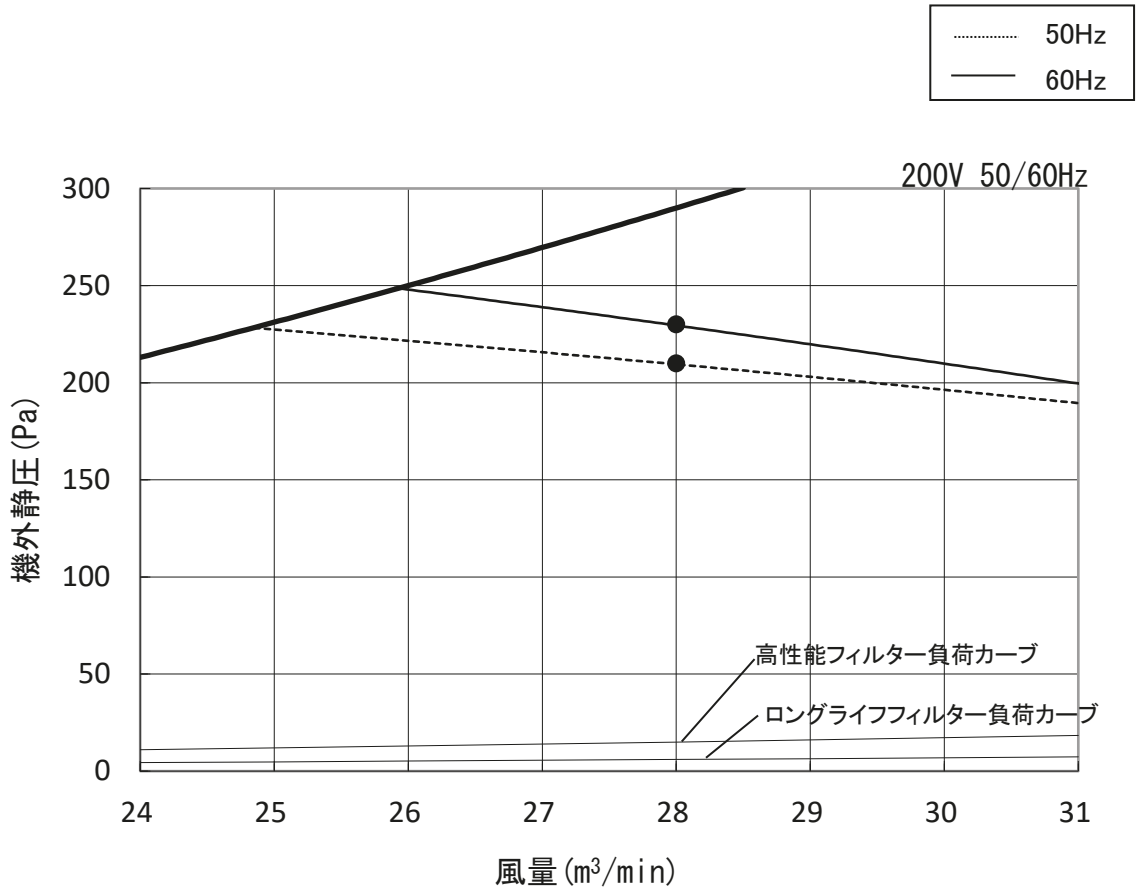

送風機特性線図

形名: GE-P1680MG9

三菱電機株式会社	作成日	2022-08-22	仕様書番号	WYNB1-6147	副番	-
----------	-----	------------	-------	------------	----	---