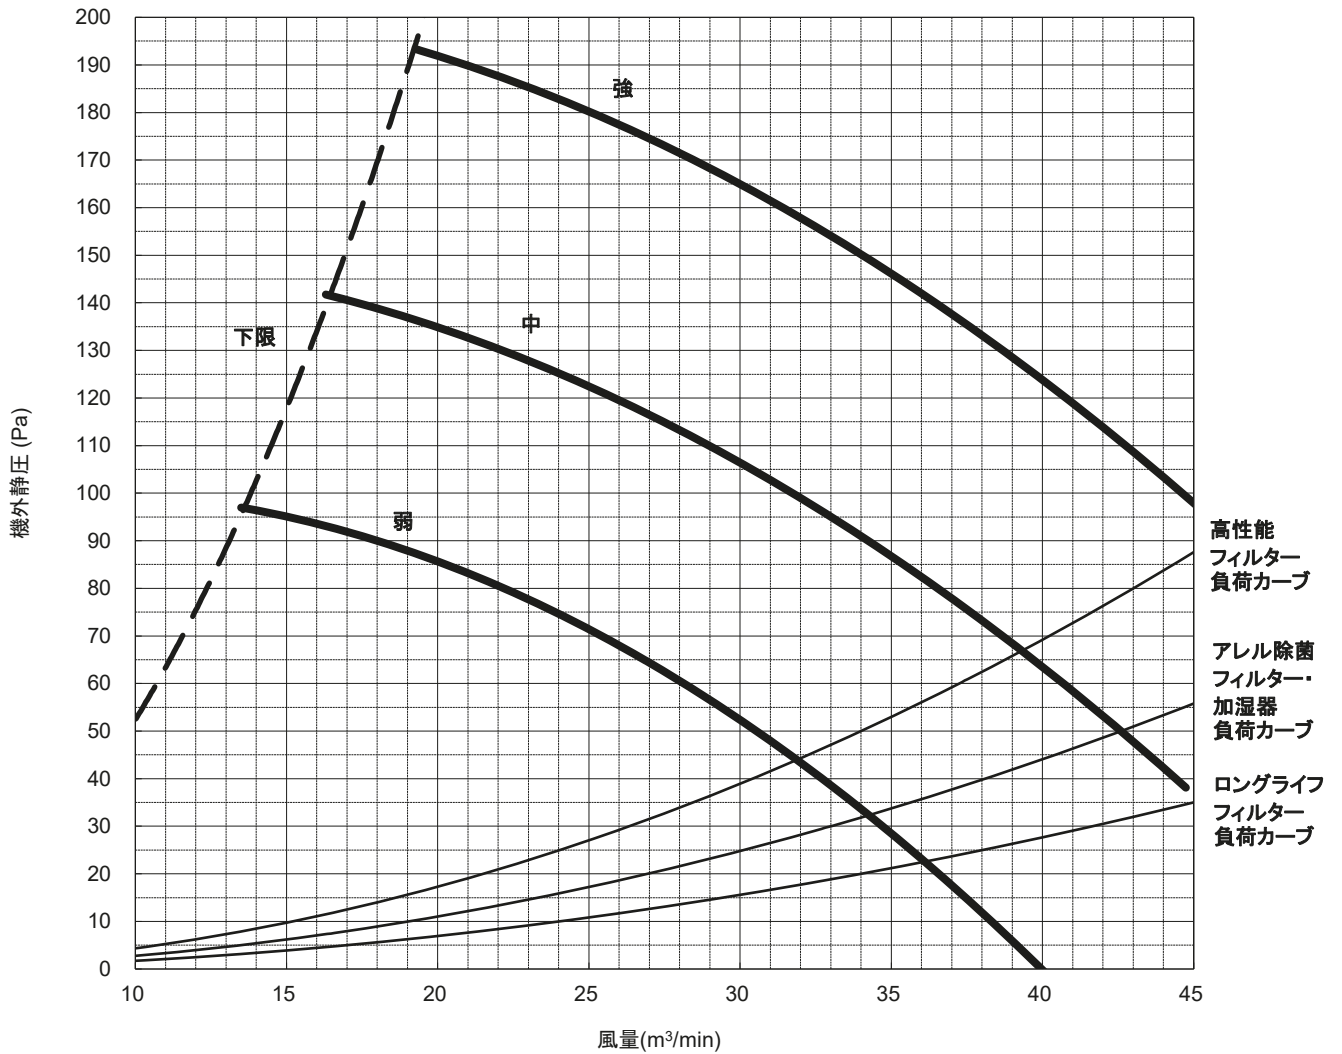

送風機特性線図

形名： PE-RP140DA19

(機外静圧150Pa) 200V 50/60Hz

三菱電機株式会社	作成日	2023-02-24	仕様書番号	WYNB1-6261	副番	-