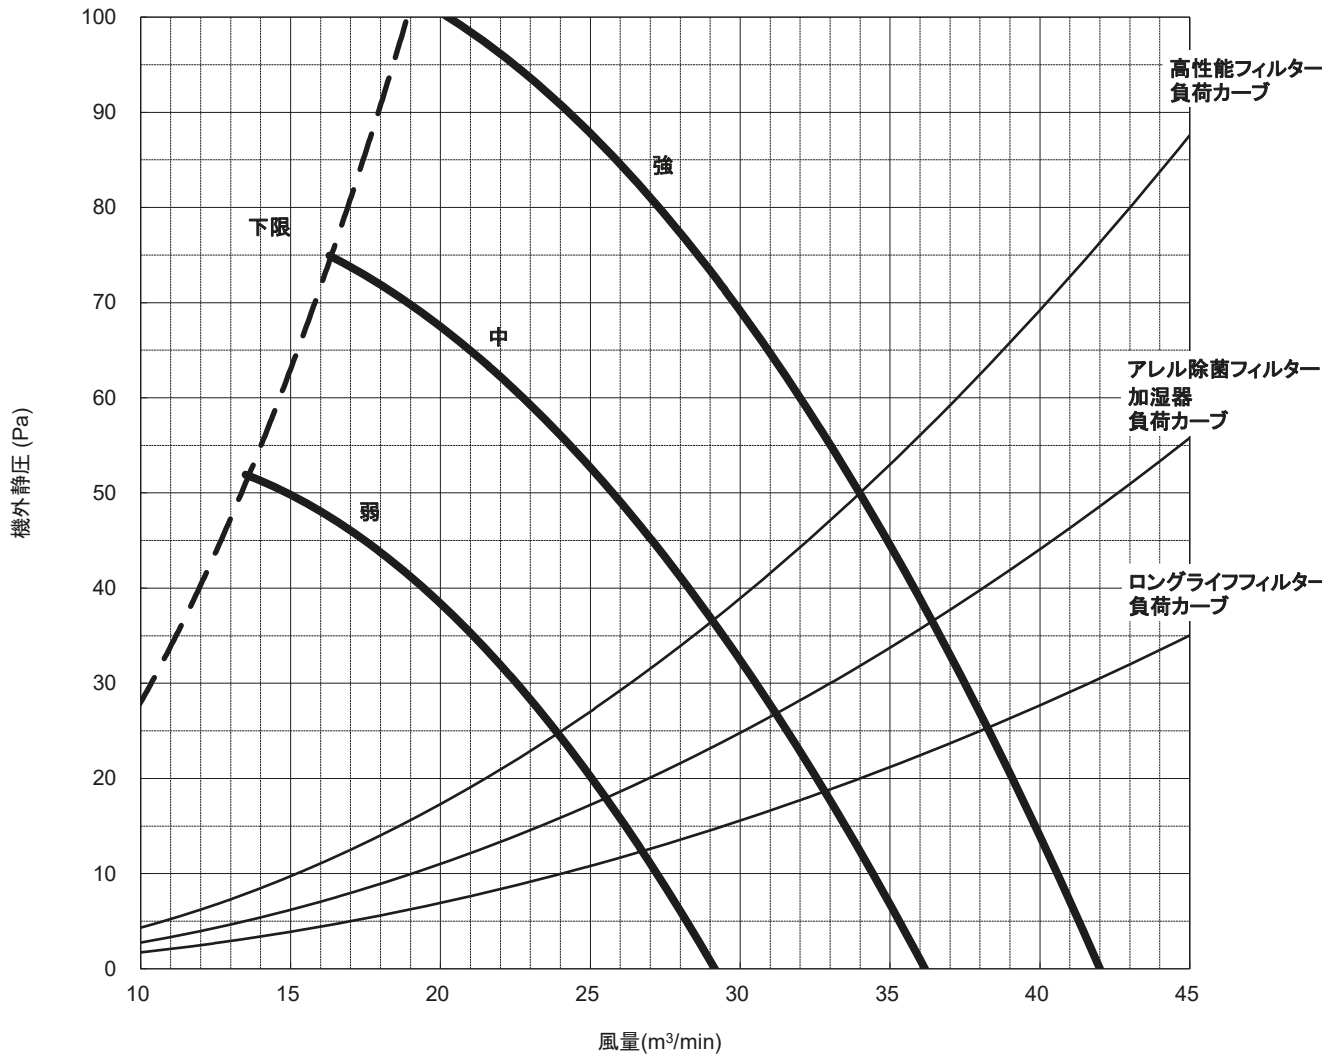

送風機特性線図

形名： PE-RP140DA19

(機外静圧50Pa) 200V 50/60Hz

三菱電機株式会社	作成日	2023-02-24	仕様書番号	WYNB1-6261	副番	-
----------	-----	------------	-------	------------	----	---

送風機特性線図

形名： PE-RP140DA19

(機外静圧100Pa) 200V 50/60Hz

三菱電機株式会社	作成日	2023-02-24	仕様書番号	WYNB1-6261	副番	-
----------	-----	------------	-------	------------	----	---