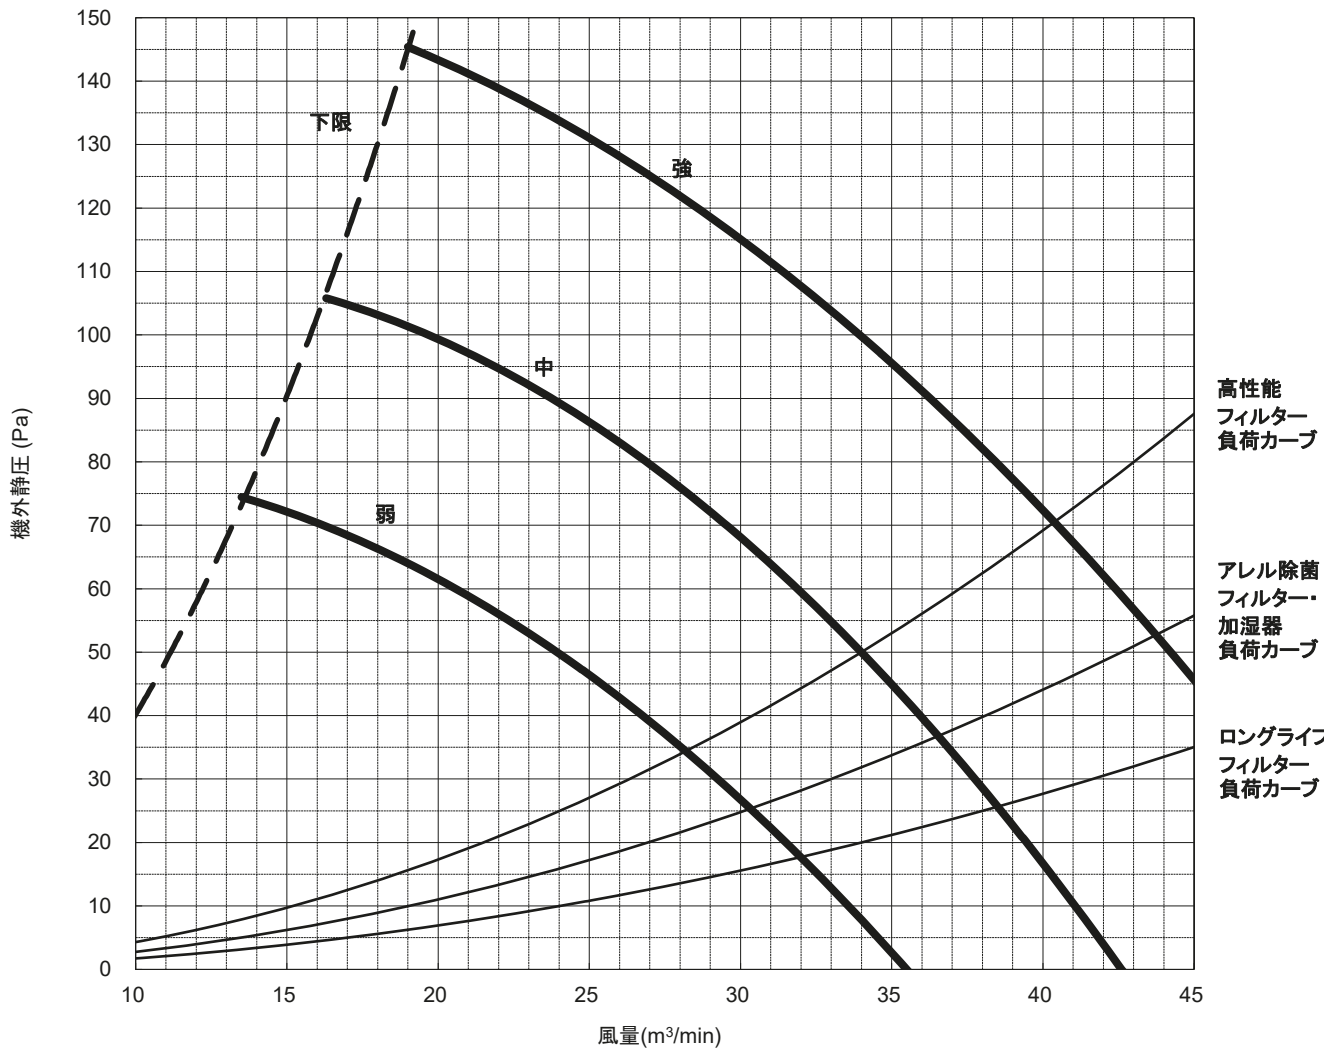

送風機特性線図

形名： PE-RP140DA19

(機外静圧50Pa) 200V 50/60Hz

三菱電機株式会社	作成日	2023-02-24	仕様書番号	WYNB1-6261	副番	-
----------	-----	------------	-------	------------	----	---

送風機特性線図

形名： PE-RP140DA19

(機外静圧100Pa) 200V 50/60Hz

三菱電機株式会社	作成日	2023-02-24	仕様書番号	WYNB1-6261	副番	-
----------	-----	------------	-------	------------	----	---