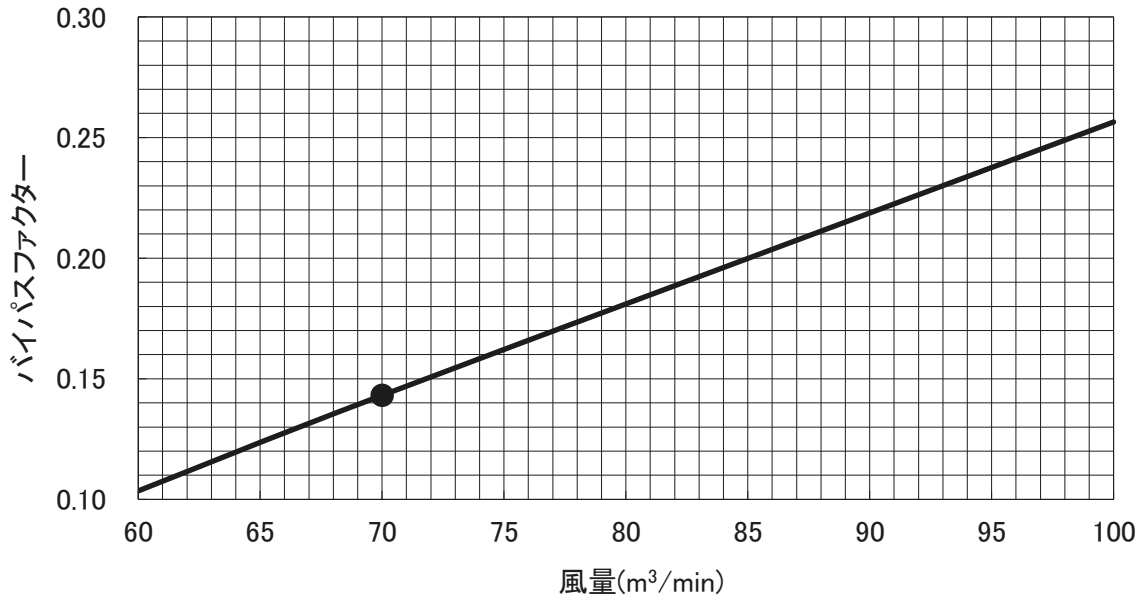

バイパスファクター線図

線図の●印は標準風量時を示します。

●PFHV-P280DMWJ

●PFHV-P560DMWJ