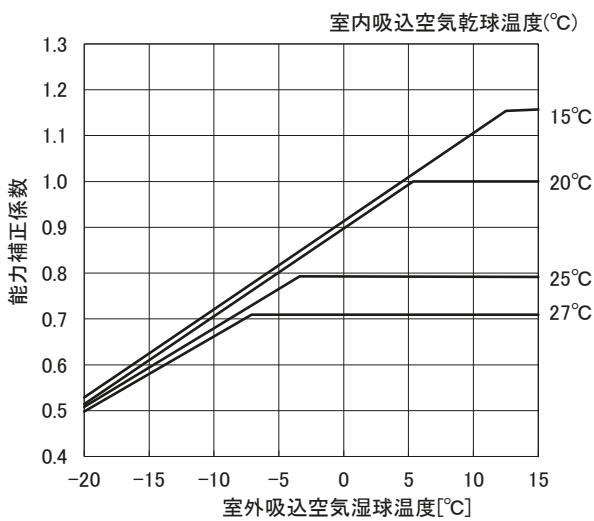

外気温度補正線図

適用機種 : PFHV-P280DMWJ

・冷房能力線図

・冷房入力線図

・暖房能力線図

・暖房入力線図

※ 上記入力補正係数は室外ユニットの入力係数です。