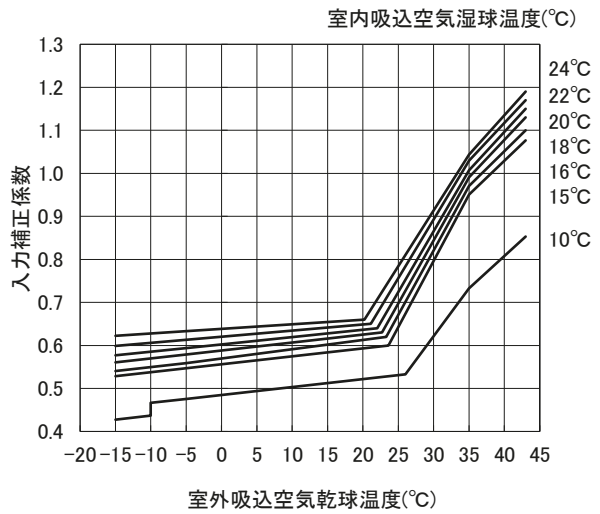

外気温度補正線図

適用機種 : PFHV-P280DMWJ

・冷房能力線図

・冷房入力線図

・暖房能力線図

・暖房入力線図

※ 上記入力補正係数は室外ユニットの入力係数です。