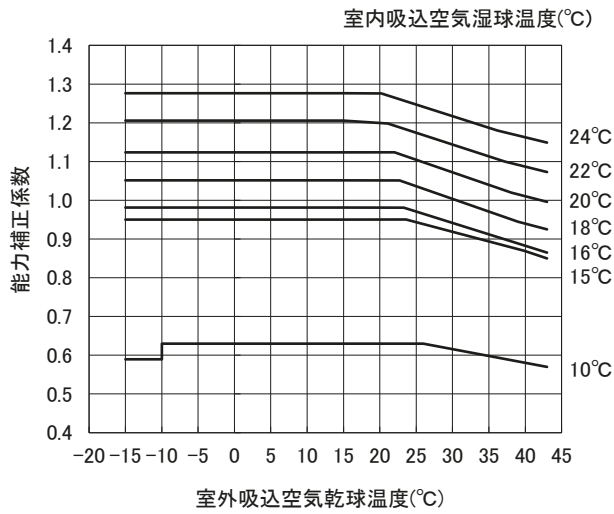

外気温度補正線図

適用機種 : PFHV-P280DMWJ

・冷房能力線図

・冷房入力線図

・暖房能力線図

・暖房入力線図

※ 上記入力補正係数は室外ユニットの入力係数です。