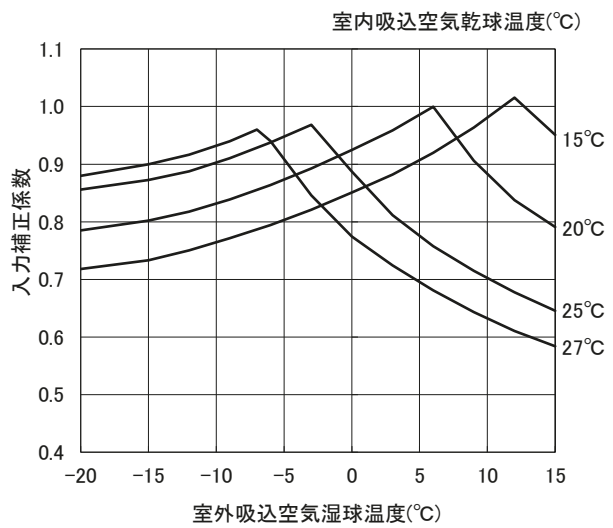

外気温度補正線図

適用機種 : PFHV-P280DMWJ

・冷房能力線図

・冷房入力線図

・暖房能力線図

・暖房入力線図

※ 上記入力補正係数は室外ユニットの入力係数です。