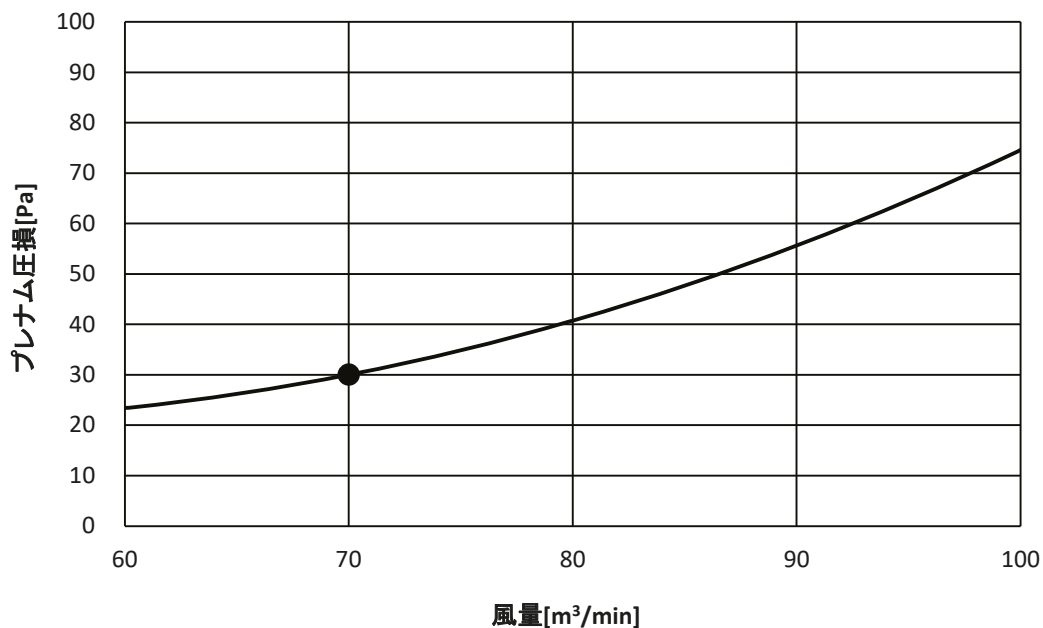

プレナム圧損線図

線図の●印は標準風量時を示します。

別売形名	PAC-CD14PL
室内ユニット形名	PFAV-P280DMWJ

別売形名	PAC-CD16PL
室内ユニット形名	PFAV-P560DMWJ