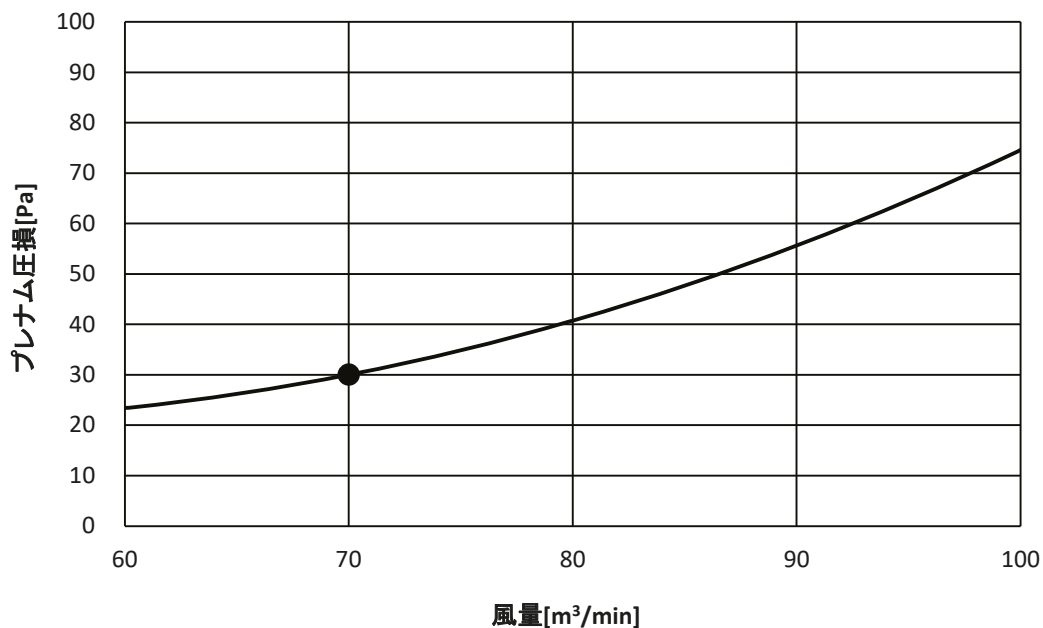

## プレナム圧損線図

線図の●印は標準風量時を示します。

別売形名	PAC-CD14PL
室内ユニット形名	PFAV-P280DMWJ

別売形名	PAC-CD16PL
室内ユニット形名	PFAV-P560DMWJ

ハイメッシュフィルター圧損線図  
 線図の●印は標準風量時を示します。

別売形名	PAC-CS24HF
室内ユニット形名	PFAV-P280DMWJ

別売形名	PAC-CS26HF
室内ユニット形名	PFAV-P560DMWJ