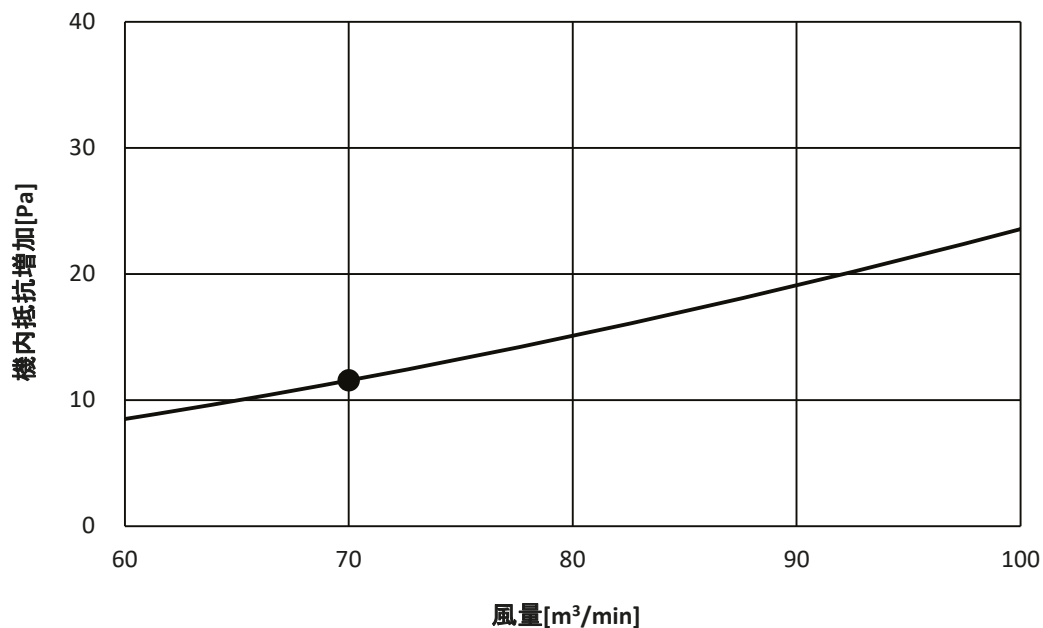

## プレナム圧損線図

線図の●印は標準風量時を示します。

別売形名	PAC-CD14PL
室内ユニット形名	PFAV-P280DMWJ

別売形名	PAC-CD16PL
室内ユニット形名	PFAV-P560DMWJ

ハイメッシュフィルター圧損線図  
 線図の●印は標準風量時を示します。

別売形名	PAC-CS24HF
室内ユニット形名	PFAV-P280DMWJ

別売形名	PAC-CS26HF
室内ユニット形名	PFAV-P560DMWJ