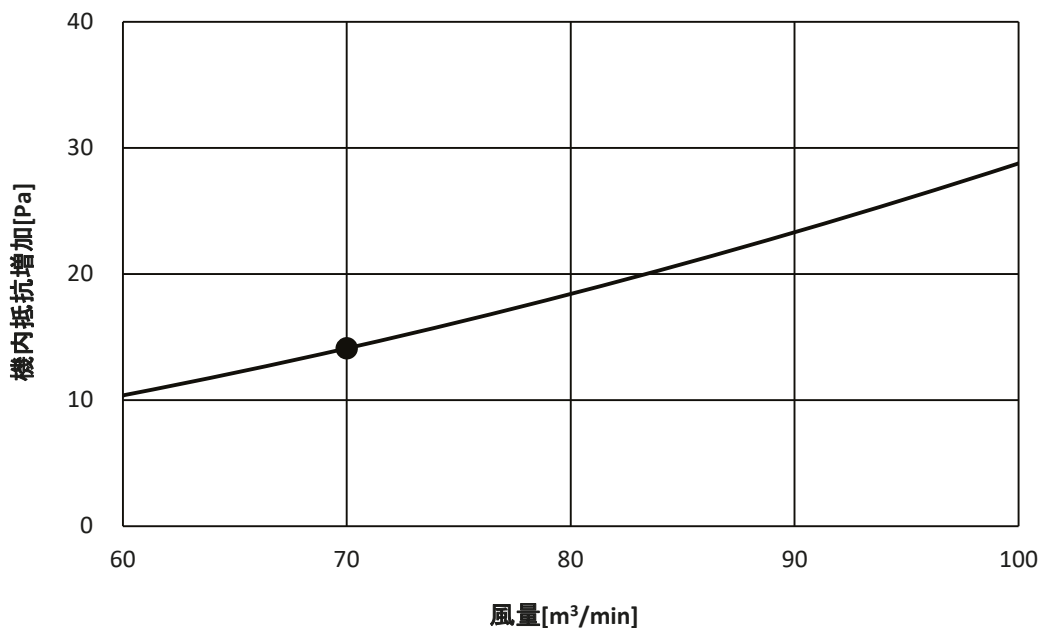

ロングライフフィルター圧損線図

線図の●印は標準風量時を示します。

別売形名	PAC-CS44LF
室内ユニット形名	PFAV-P280DMWJ