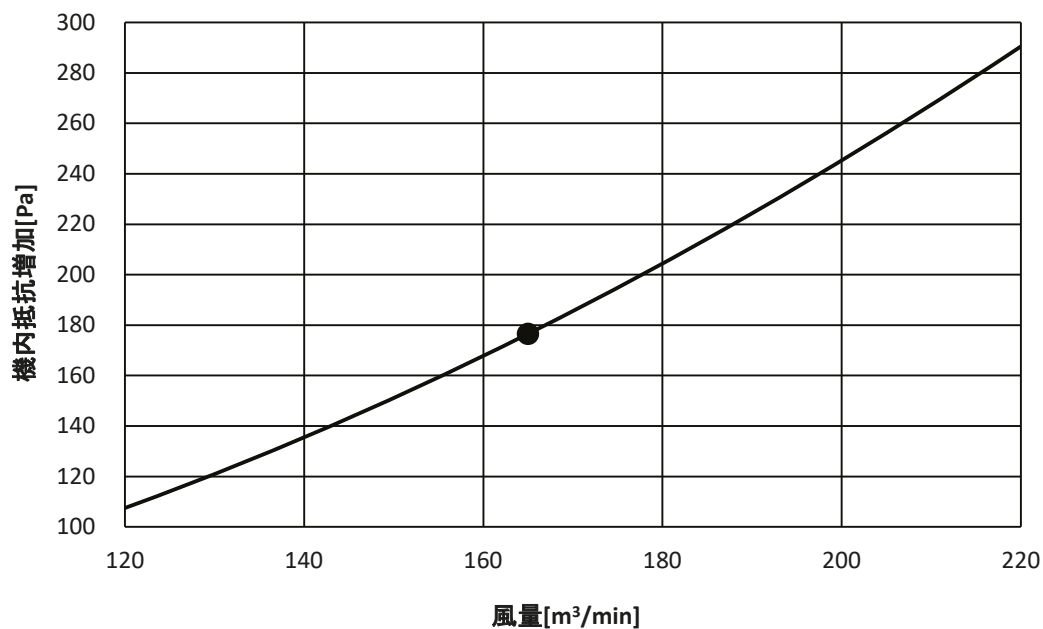

別売形名	PAC-CS56SMF
室内ユニット形名	PFAV-P560DMWJ