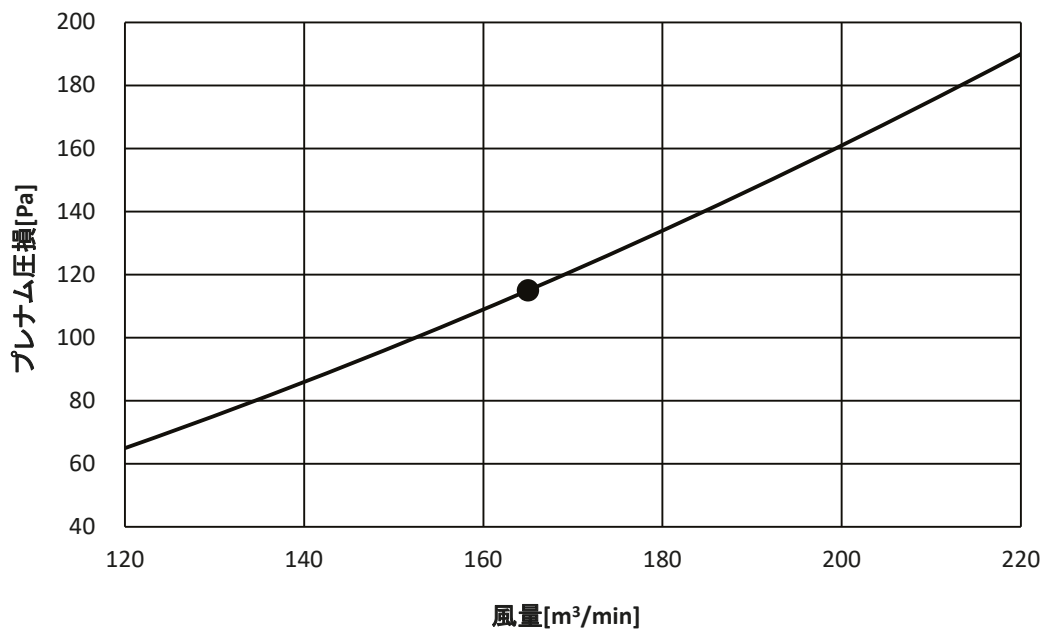

## プレナム圧損線図

線図の●印は標準風量時を示します。

別売形名	PAC-CD14PL
室内ユニット形名	PFAV-P280DMWJ

別売形名	PAC-CD16PL
室内ユニット形名	PFAV-P560DMWJ

ハイメッシュフィルター圧損線図  
 線図の●印は標準風量時を示します。

別売形名	PAC-CS24HF
室内ユニット形名	PFAV-P280DMWJ

別売形名	PAC-CS26HF
室内ユニット形名	PFAV-P560DMWJ