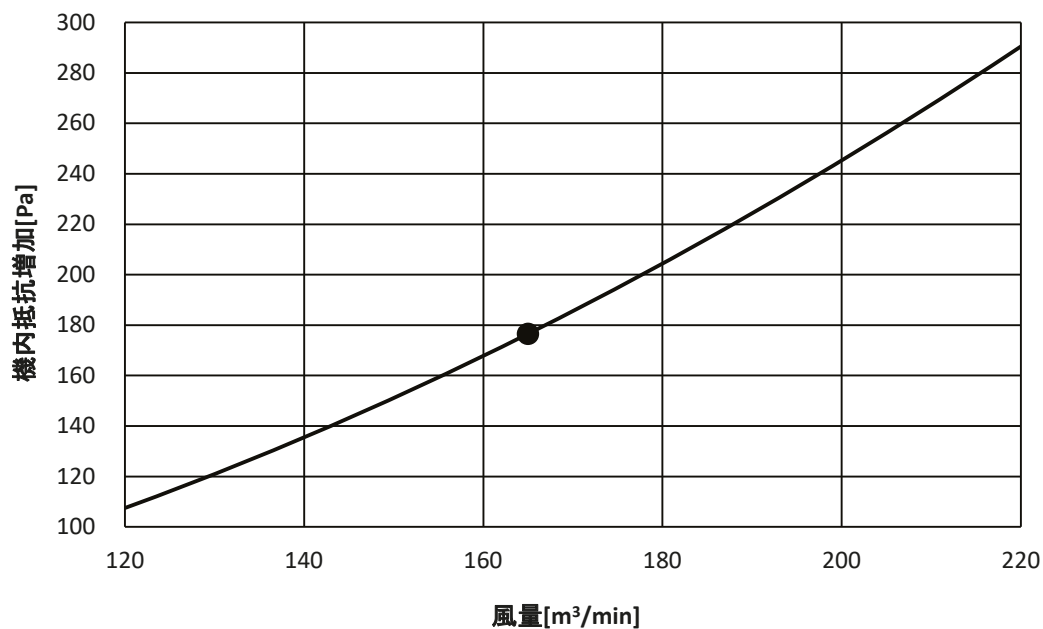

別売形名	PAC-CS36SHF
室内ユニット形名	PFAV-P560DMWJ