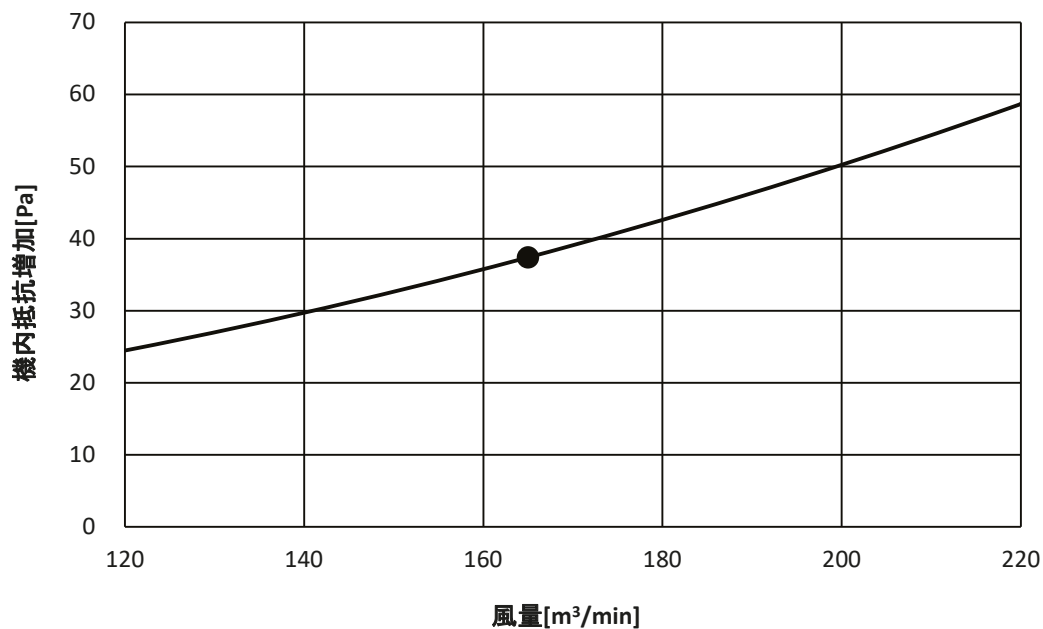

## プレナム圧損線図

線図の●印は標準風量時を示します。

別売形名	PAC-CD14PL
室内ユニット形名	PFAV-P280DMWJ

別売形名	PAC-CD16PL
室内ユニット形名	PFAV-P560DMWJ

ハイメッシュフィルター圧損線図  
 線図の●印は標準風量時を示します。

別売形名	PAC-CS24HF
室内ユニット形名	PFAV-P280DMWJ

別売形名	PAC-CS26HF
室内ユニット形名	PFAV-P560DMWJ