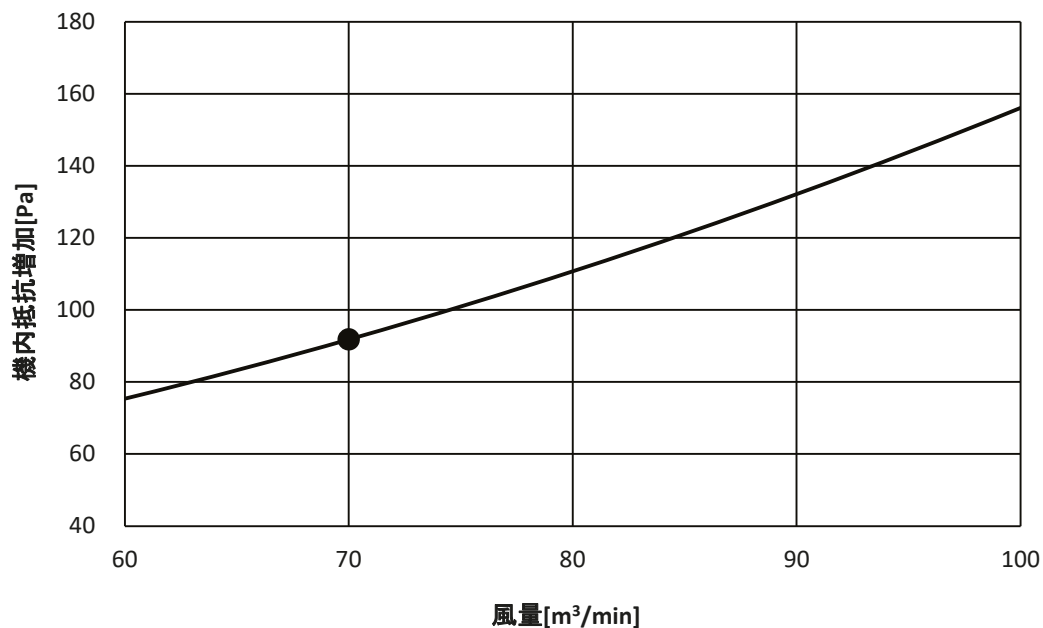

高性能フィルター圧損線図

線図の●印は標準風量時を示します。

別売形名	PAC-CS34SHF
室内ユニット形名	PFAV-P280DMWJ