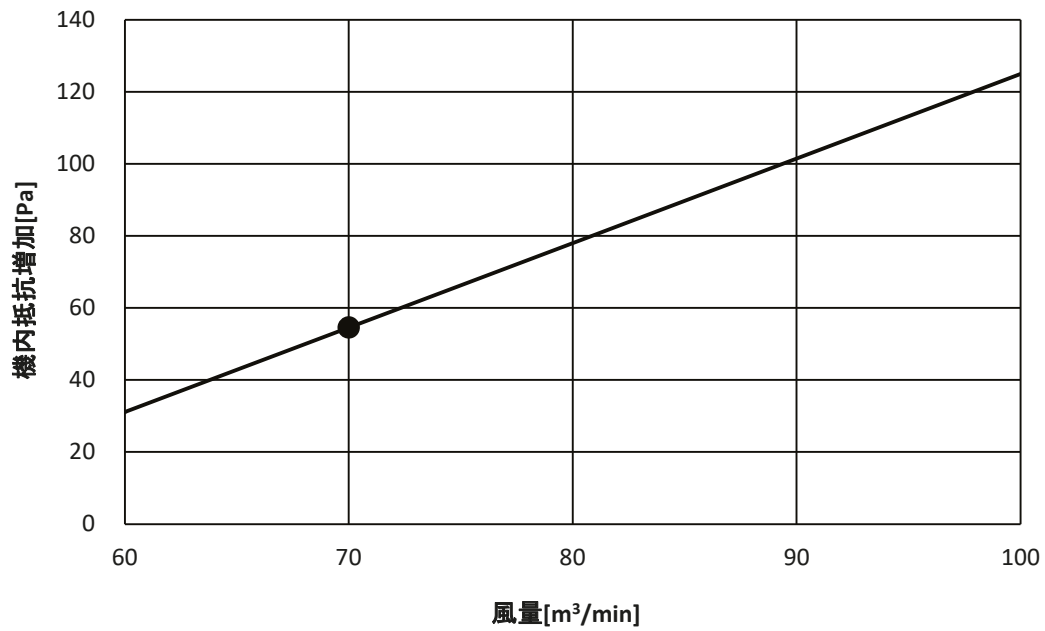

# 高性能フィルター圧損線図

線図の●印は標準風量時を示します。

別売形名	PAC-CS34SHF
室内ユニット形名	PFAV-P280DMWJ

別売形名	PAC-CS36SHF
室内ユニット形名	PFAV-P560DMWJ

プレナム吹出口フィルター圧損線図  
 線図の●印は標準風量時を示します。

別売形名	PAC-CD24PF
室内ユニット形名	PFAV-P280DMWJ

別売形名	PAC-CD26PF
室内ユニット形名	PFAV-P560DMWJ