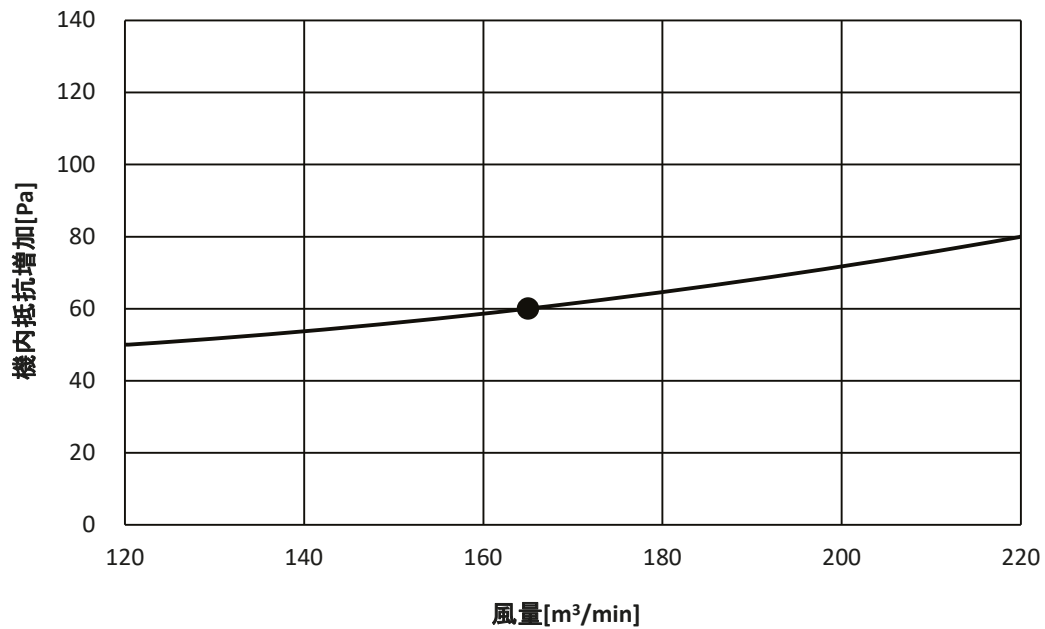

# 高性能フィルター圧損線図

線図の●印は標準風量時を示します。

別売形名	PAC-CS34SHF
室内ユニット形名	PFAV-P280DMWJ

別売形名	PAC-CS36SHF
室内ユニット形名	PFAV-P560DMWJ

プレナム吹出口フィルター圧損線図  
 線図の●印は標準風量時を示します。

別売形名	PAC-CD24PF
室内ユニット形名	PFAV-P280DMWJ

別売形名	PAC-CD26PF
室内ユニット形名	PFAV-P560DMWJ