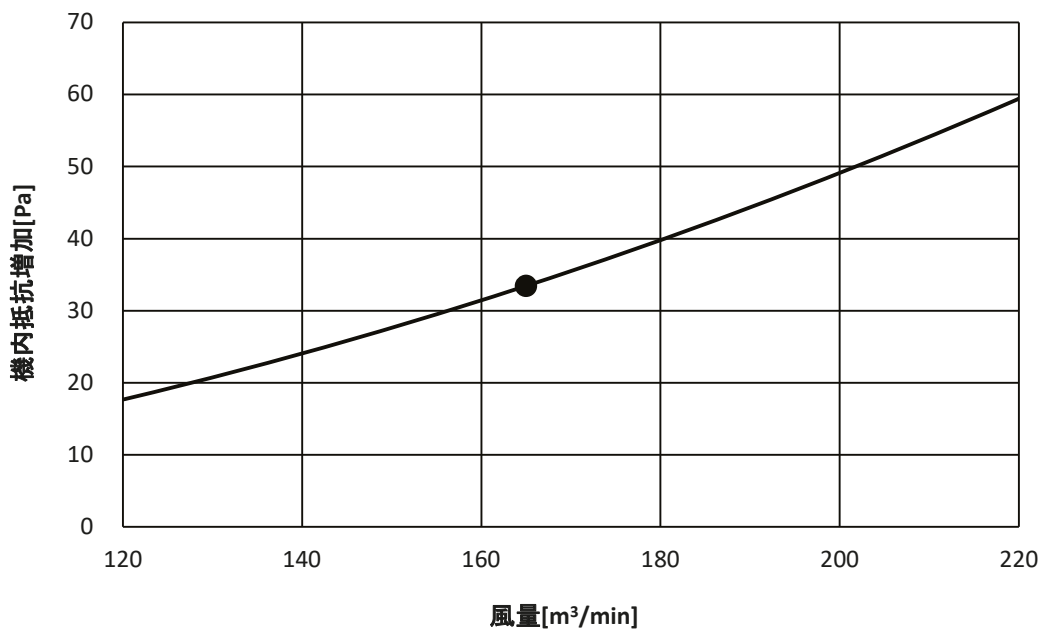

別売形名	PAC-CS46LF
室内ユニット形名	PFAV-P560DMWJ