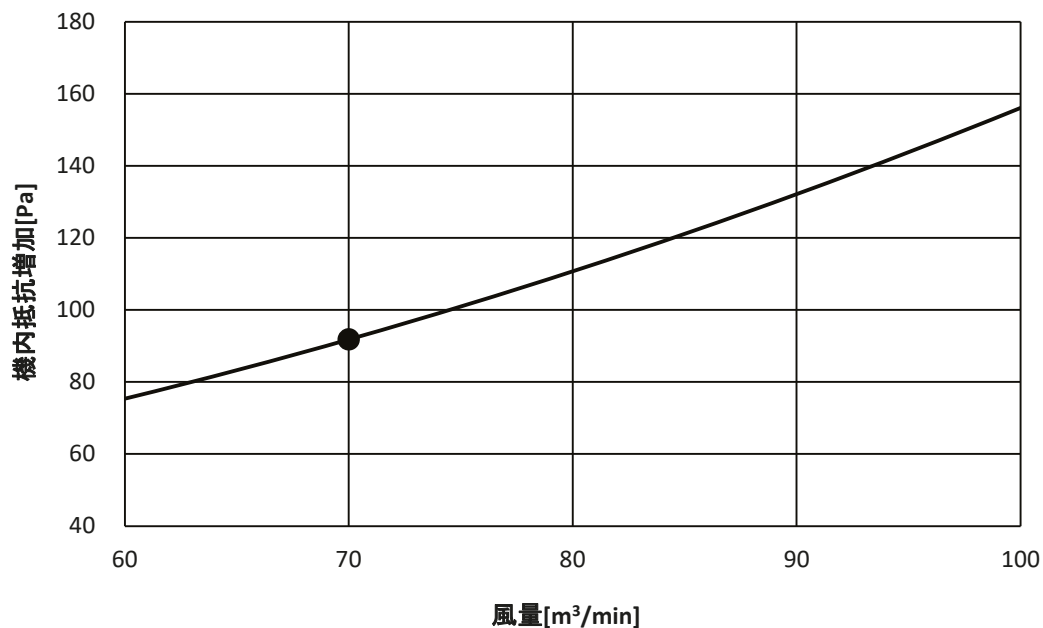

中性能フィルター圧損線図

線図の●印は標準風量時を示します。

別売形名	PAC-CS54SMF
室内ユニット形名	PFAV-P280DMWJ