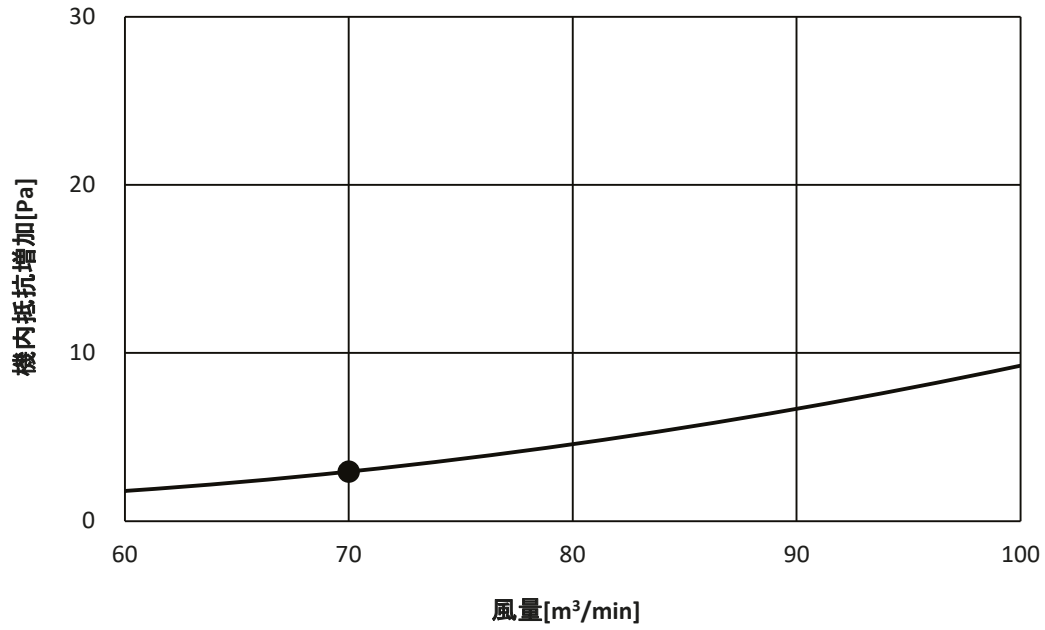

オイルフィルター圧損線図

線図の●印は標準風量時を示します。

別売形名	PAC-CS84UF
室内ユニット形名	PFAV-P280DMWJ