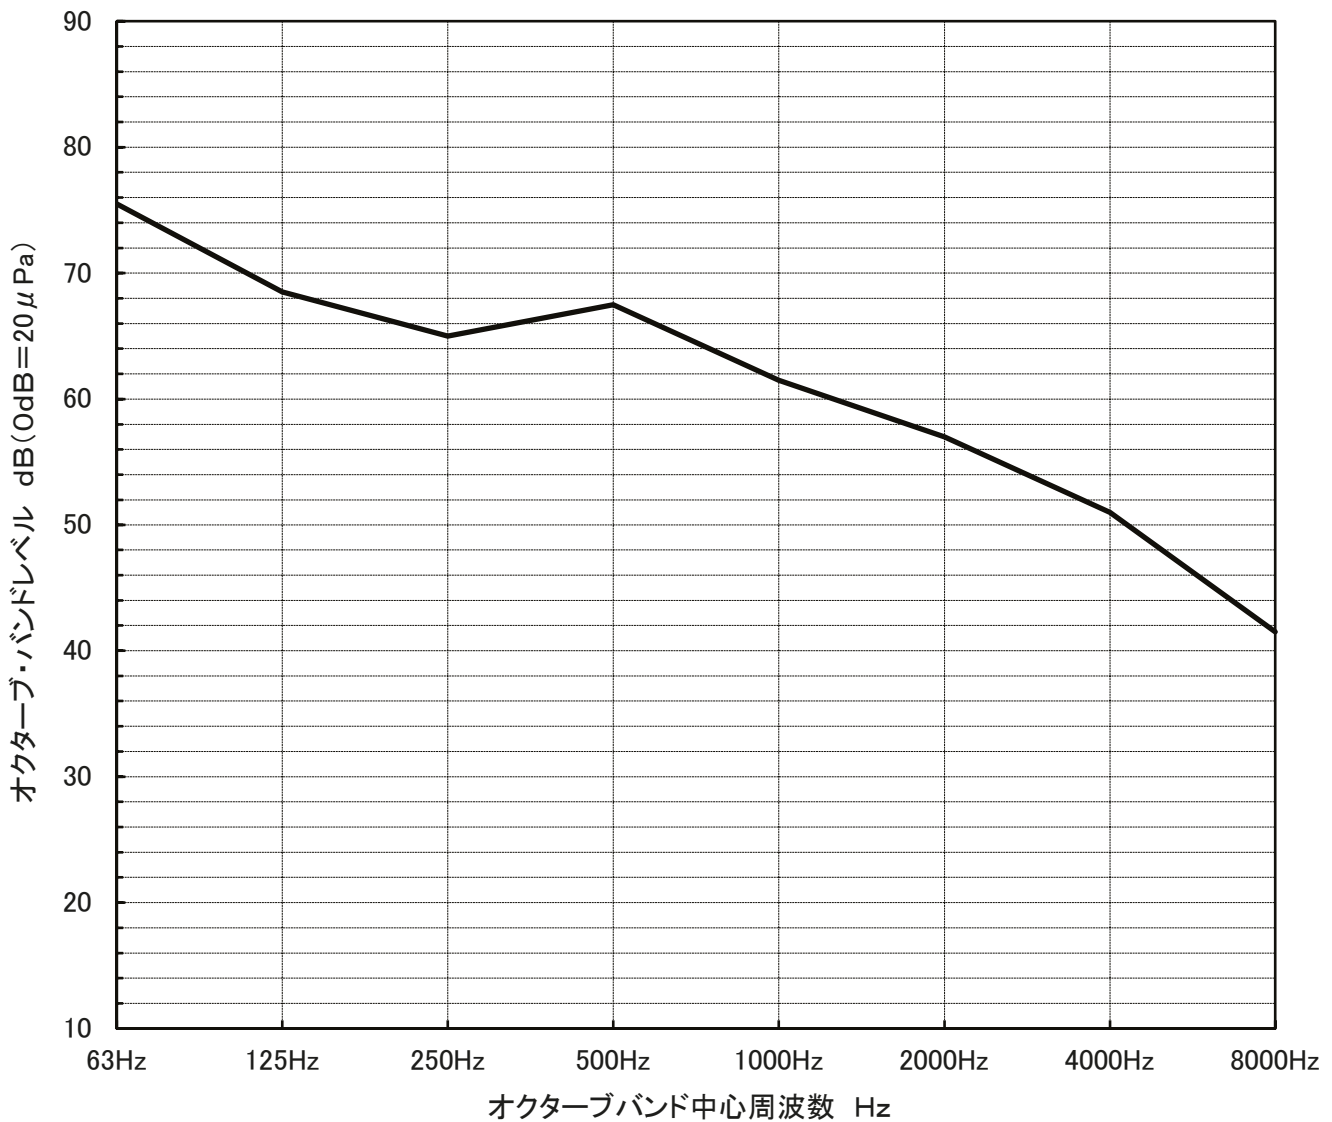

騒音分析成績表(PWL)

PFAV-P280DMWJ

—— 50/60Hz

63Hz	125Hz	250Hz	500Hz	1000Hz	2000Hz	4000Hz	8000Hz	A特性
75.5	68.5	65.0	67.5	61.5	57.0	51.0	41.5	68.0 (dB)

騒音分析成績表(PWL)

PFAV-P280DMWJ(プレナム搭載時)

—— 50/60Hz

63Hz	125Hz	250Hz	500Hz	1000Hz	2000Hz	4000Hz	8000Hz	A特性
75.5	68.5	65.0	67.5	61.5	57.0	51.0	41.5	68.0

 (dB)

※プレナム搭載時は回転数540rpmで定格風量70m³/minです。