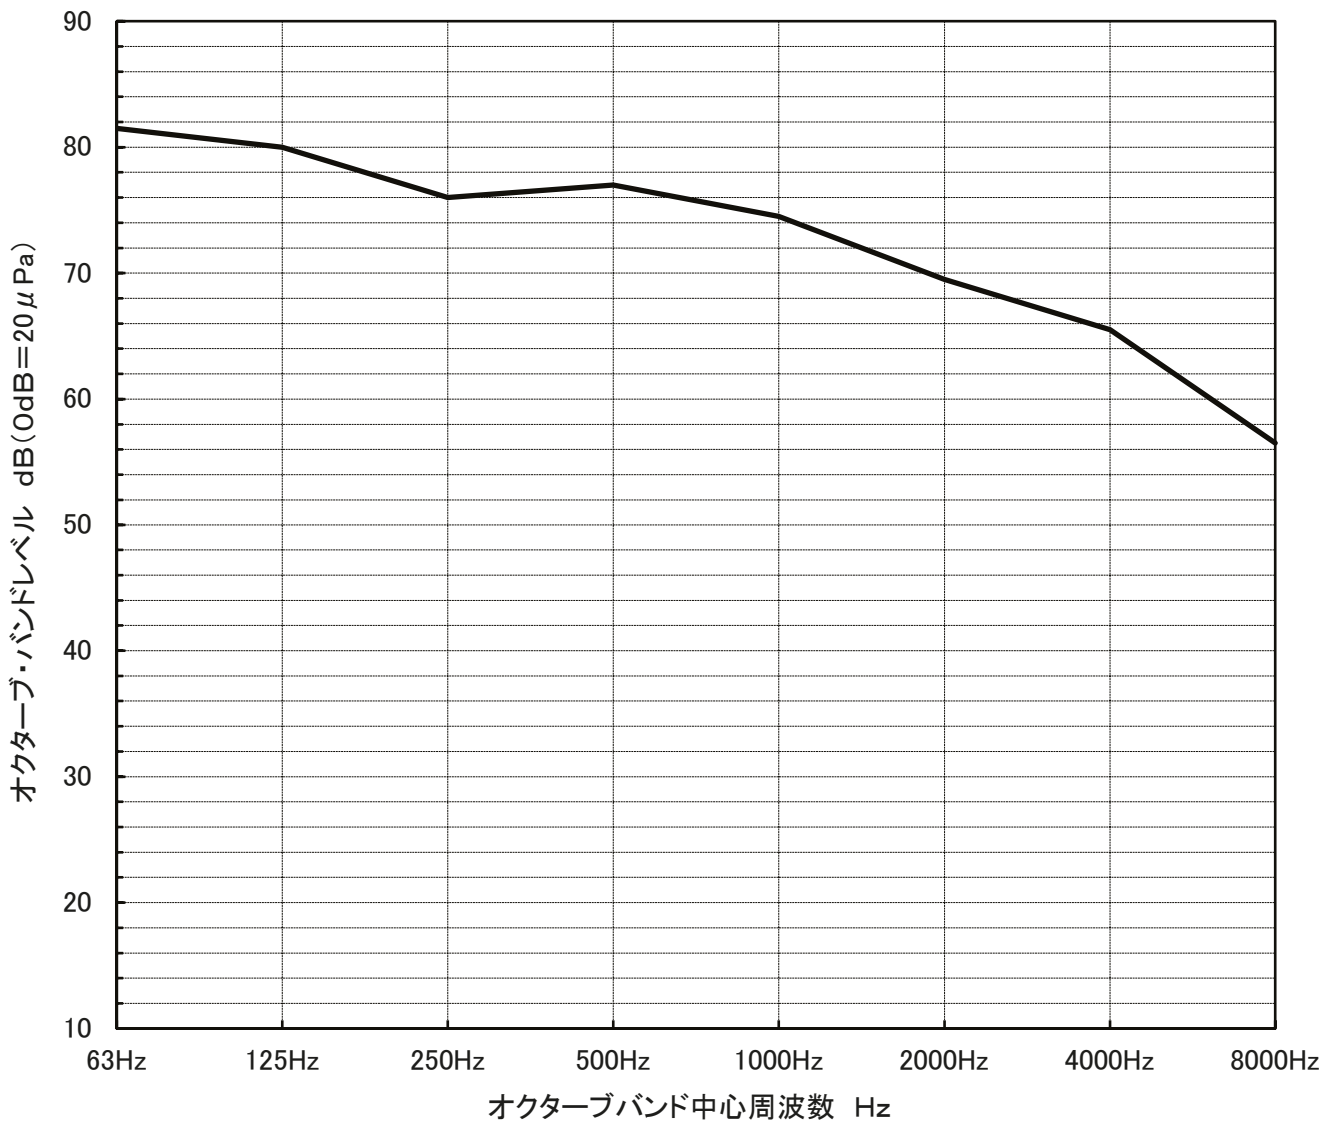

騒音分析成績表(PWL)

PFAV-P560DMWJ(プレナム搭載時)

—— 50/60Hz

63Hz	125Hz	250Hz	500Hz	1000Hz	2000Hz	4000Hz	8000Hz	A特性
81.5	80.0	76.0	77.0	74.5	69.5	65.5	56.5	79.0

(dB)

※プレナム搭載時は回転数750rpmで定格風量165m³/minです。