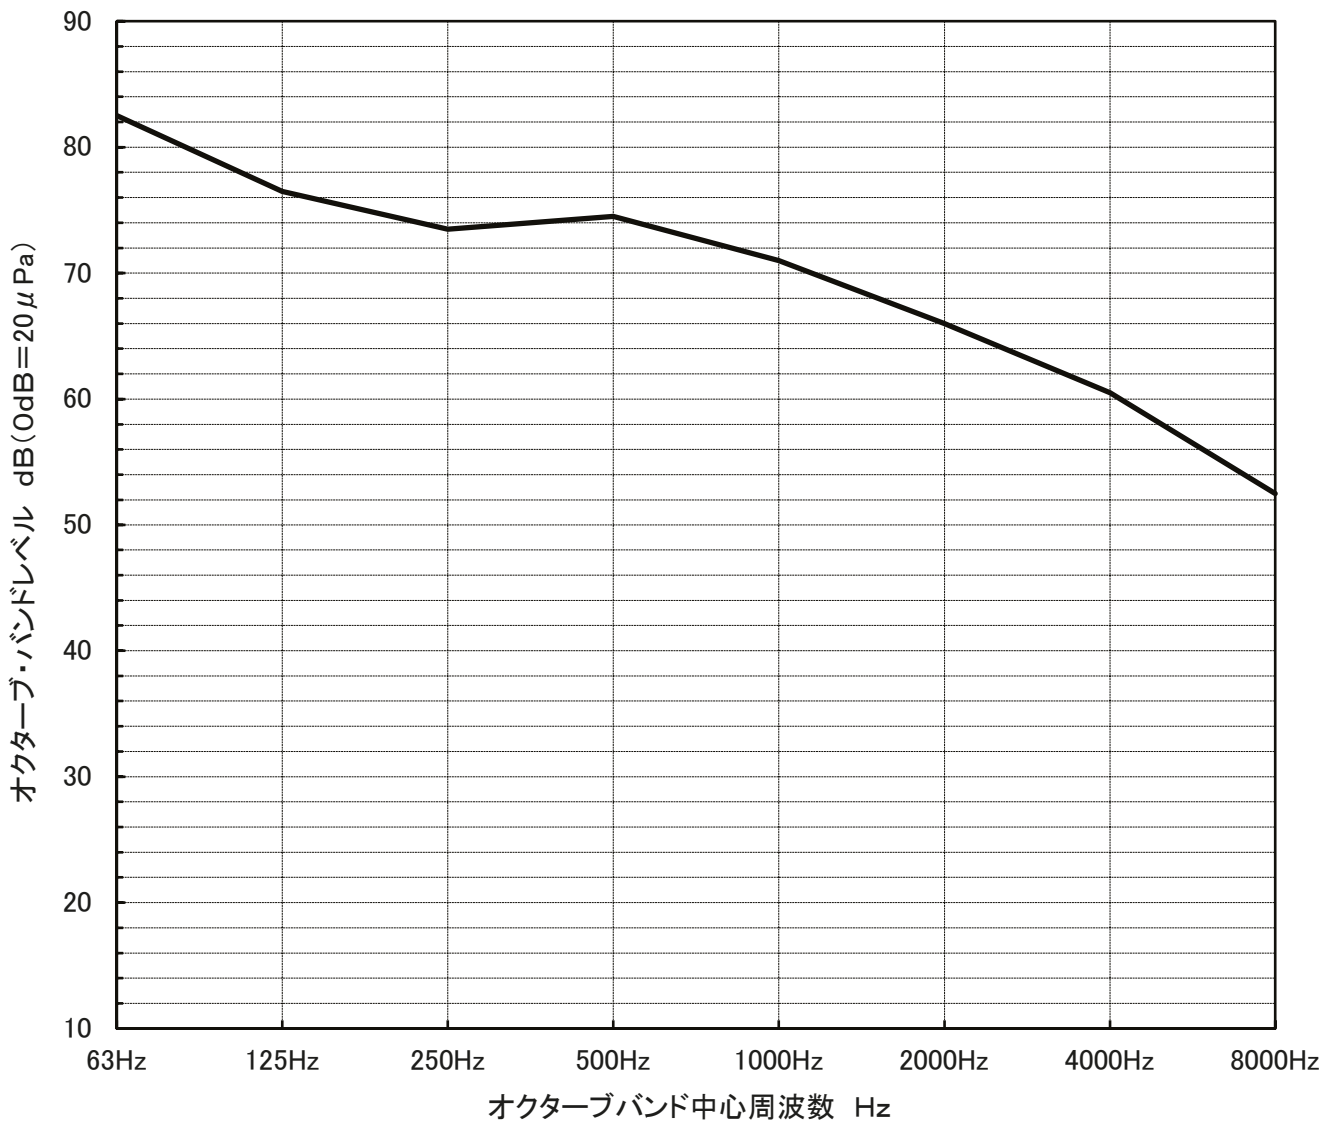

# 騒音分析成績表(PWL)

PFAV-P560DMWJ

50/60Hz

63Hz	125Hz	250Hz	500Hz	1000Hz	2000Hz	4000Hz	8000Hz	A特性
82.5	76.5	73.5	74.5	71.0	66.0	60.5	52.5	76.0 (dB)