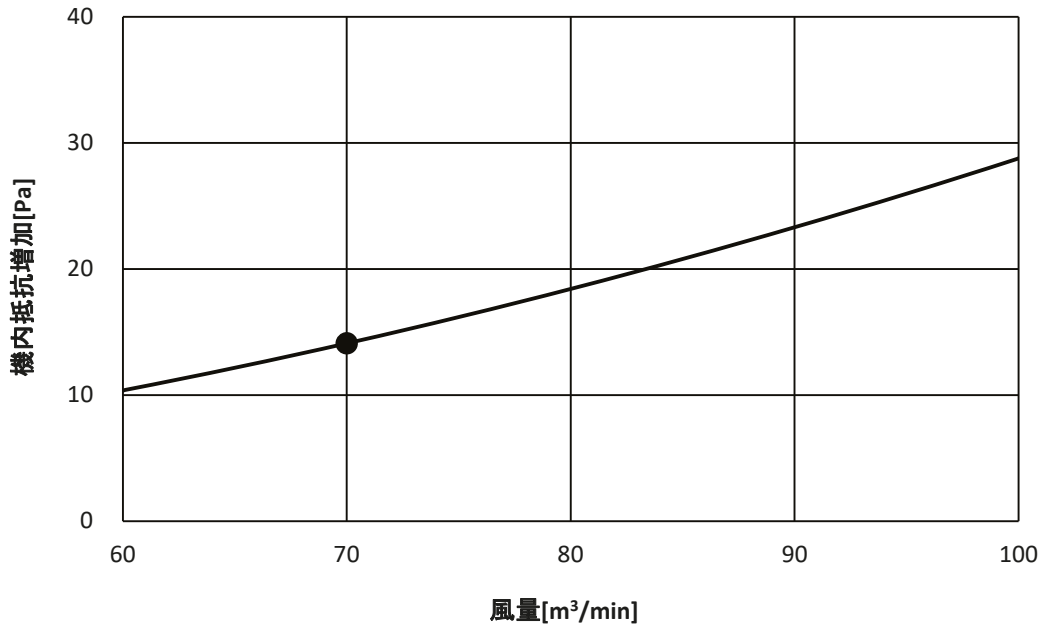

# ロングライフフィルター圧損線図

線図の●印は標準風量時を示します。

|          |               |
|----------|---------------|
| 別売形名     | PAC-CS44LF    |
| 室内ユニット形名 | PFAV-P280DMWJ |

|          |               |
|----------|---------------|
| 別売形名     | PAC-CS46LF    |
| 室内ユニット形名 | PFAV-P560DMWJ |