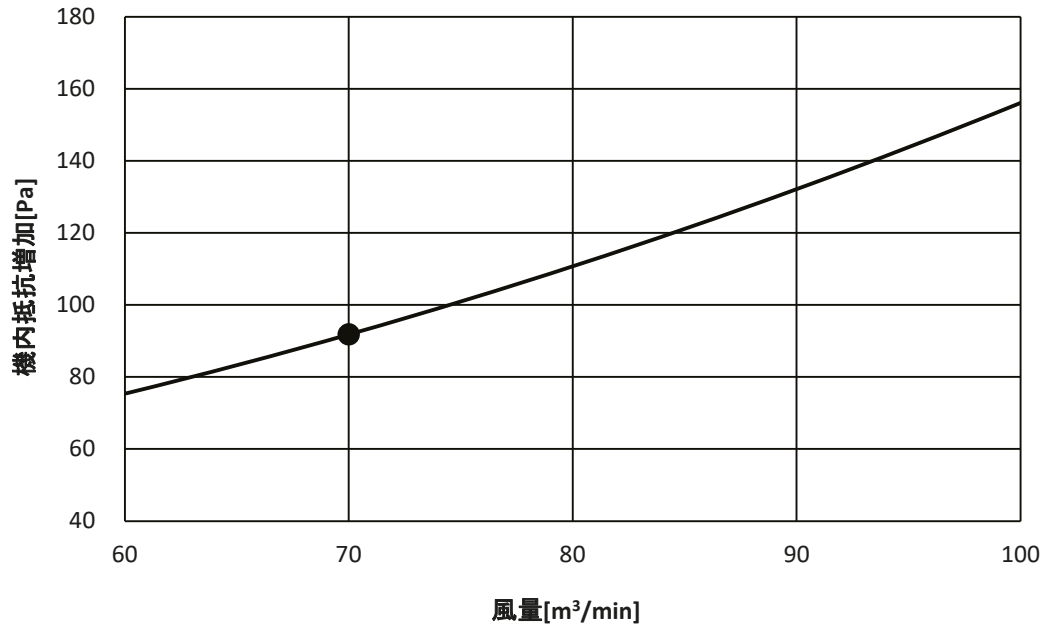

### 中性能フィルター圧損線図

線図の●印は標準風量時を示します。

別売形名	PAC-CS54SMF
室内ユニット形名	PFAV-P280DMWJ

別売形名	PAC-CS56SMF
室内ユニット形名	PFAV-P560DMWJ