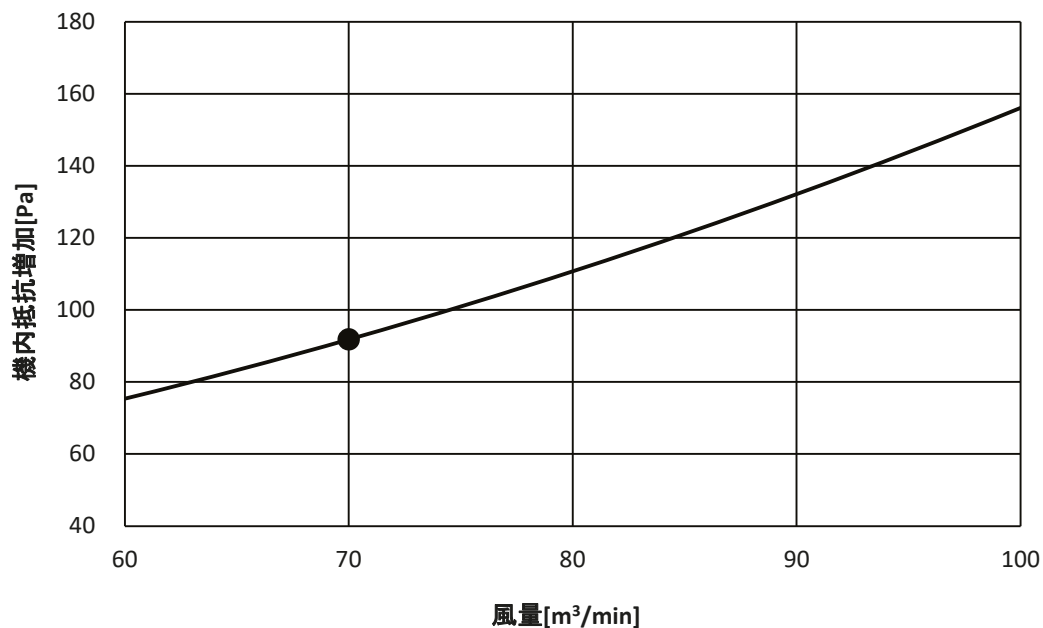

高性能フィルター圧損線図

線図の●印は標準風量時を示します。

別売形名	PAC-CS34SHF
室内ユニット形名	PFAV-P280DMWJ

別売形名	PAC-CS36SHF
室内ユニット形名	PFAV-P560DMWJ