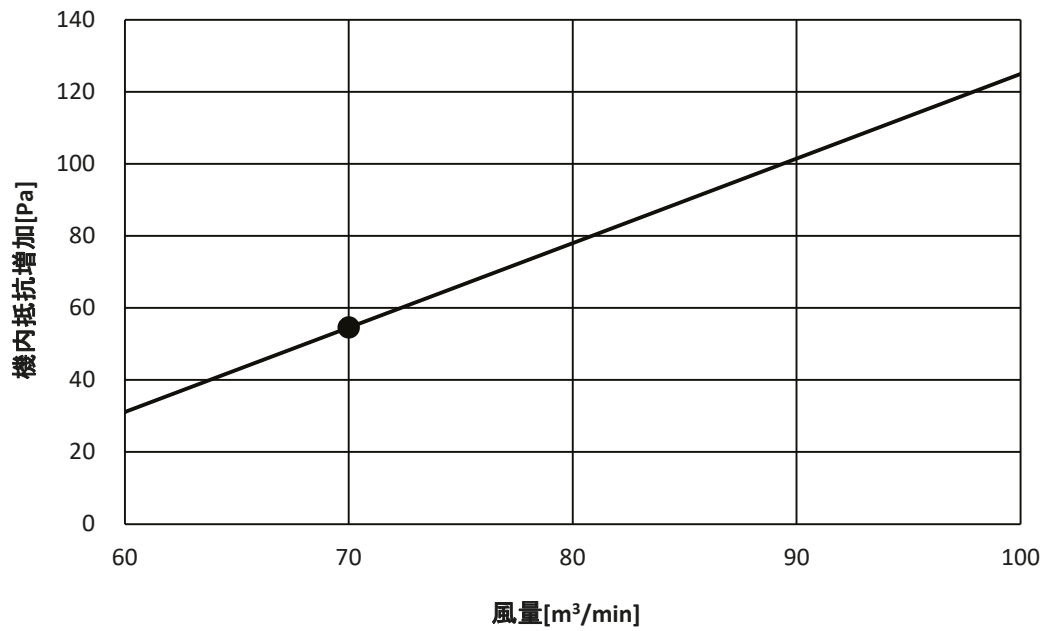

プレナム吹出口フィルター圧損線図
 線図の●印は標準風量時を示します。

別売形名	PAC-CD24PF
室内ユニット形名	PFAV-P280DMWJ

別売形名	PAC-CD26PF
室内ユニット形名	PFAV-P560DMWJ