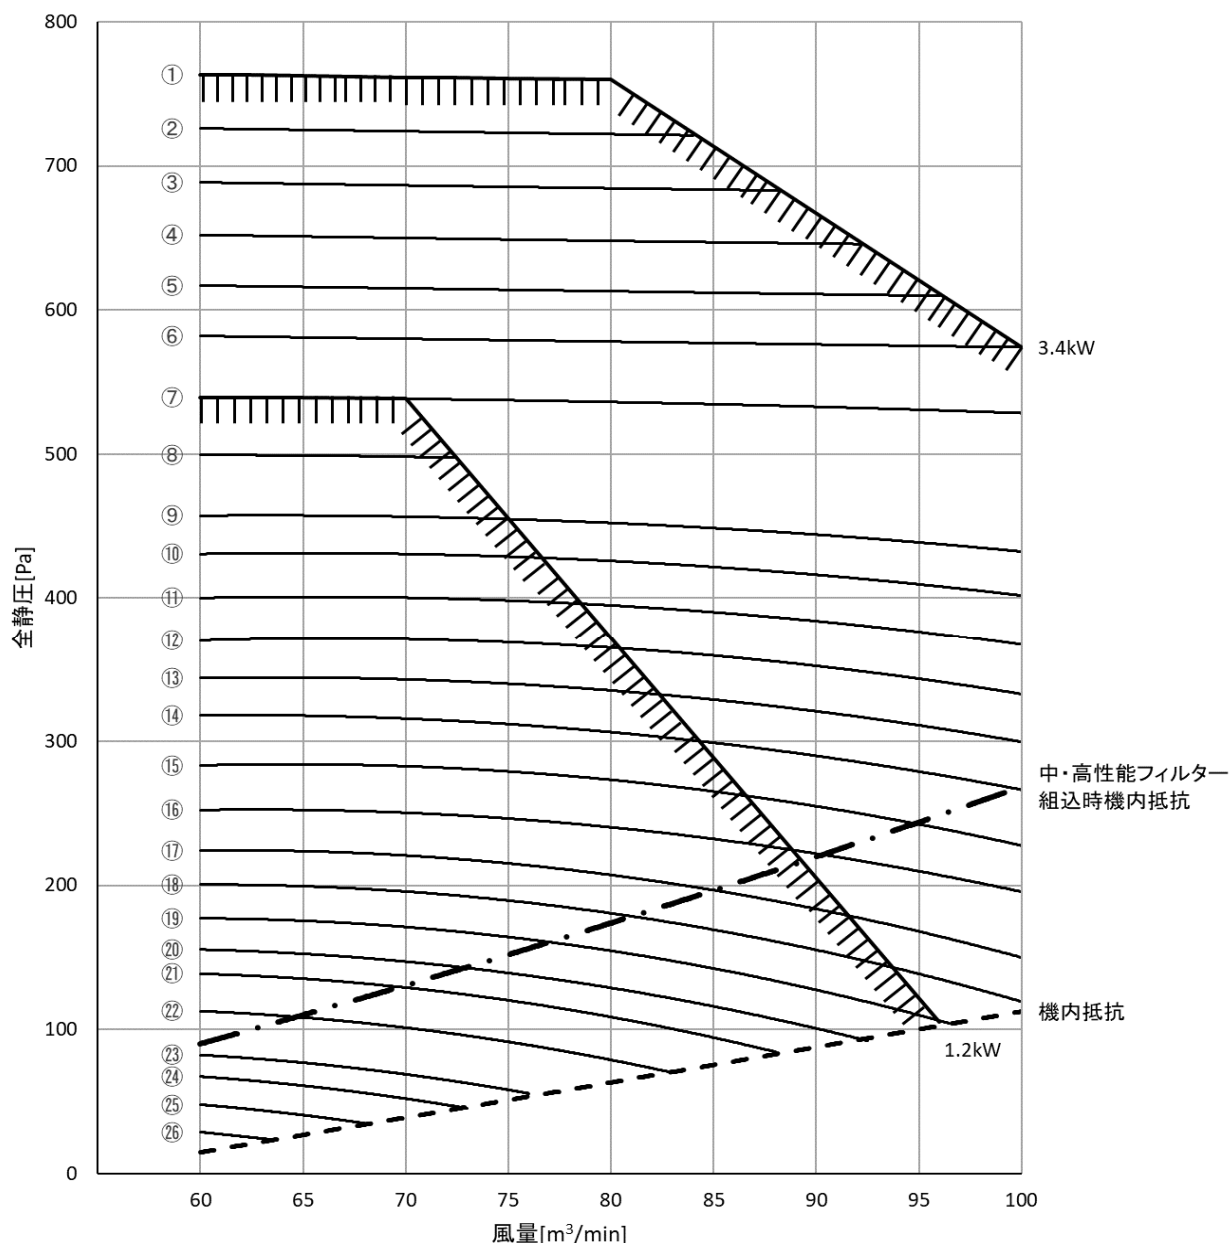

送風機特性線図 PFAV-P280DMWJ

中性能フィルター(NBS65%):PAC-CS54SMF、高性能フィルター(NBS90%):PAC-CS34SHF
 フィルターユニット:PAC-CS64SFB

①～②⑥は静風圧設定表の設定No.を示します。
 標準仕様の静風圧設定表を参照ください。