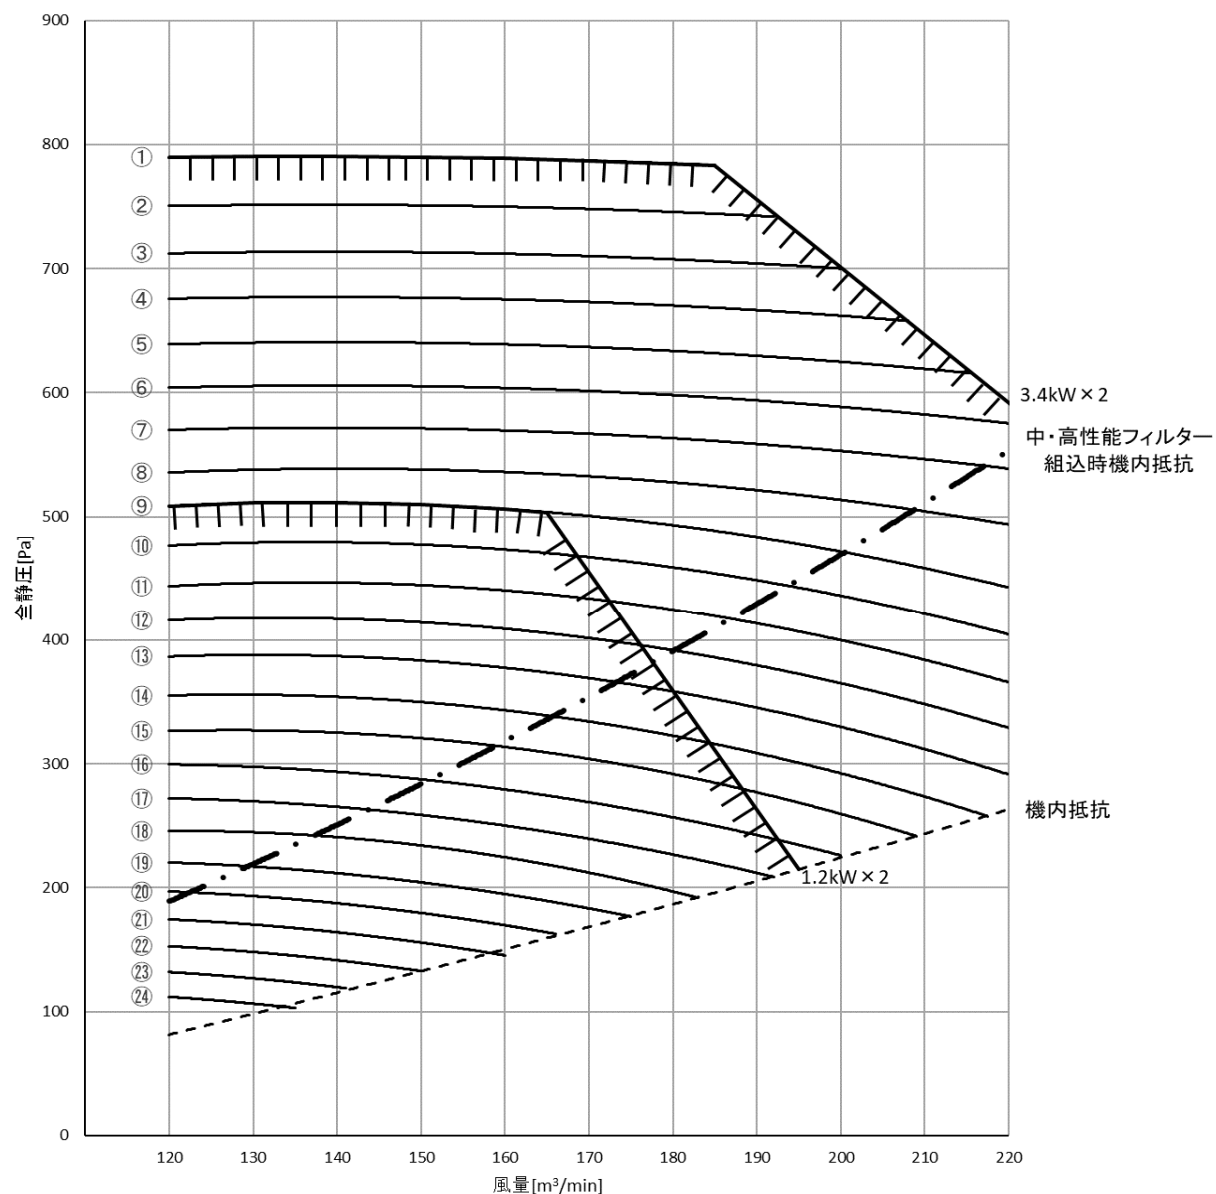

送風機特性線図 PFAV-P560DMWJ

中性能フィルター(NBS65%) : PAC-CS56SMF、高性能フィルター(NBS90%) : PAC-CS36SHF
 フィルターユニット : PAC-CS66SFB

①～⑳は静風圧設定表の設定No.を示します。
 標準仕様の静風圧設定表を参照ください。