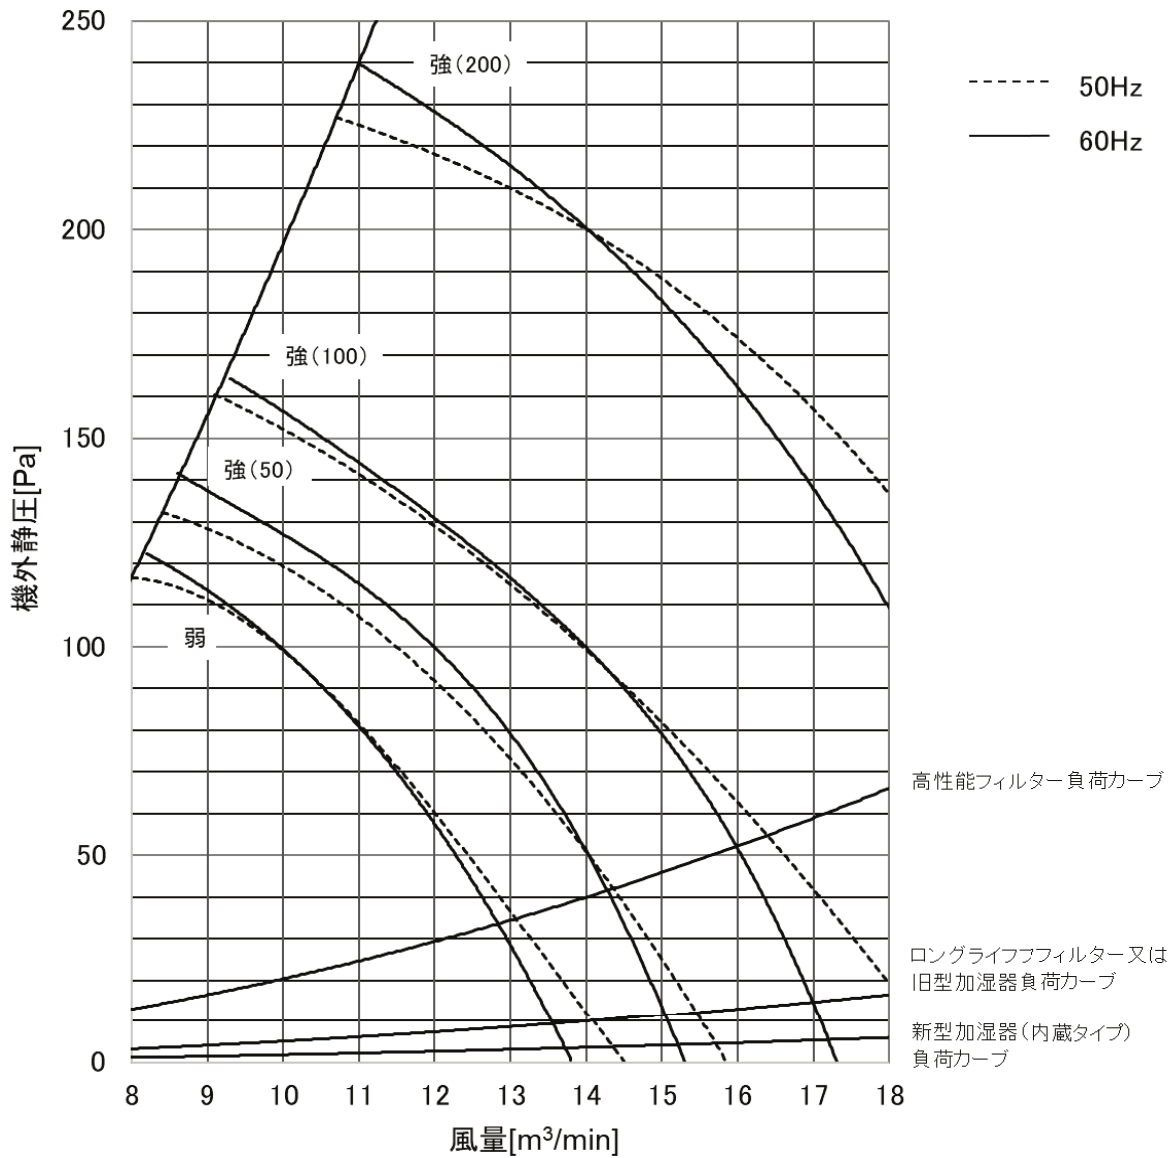

送風機特性線図

形名： PEFY-P45,56MG(1,2,3,4)
 (機外静圧50,100,200Pa)

三菱電機株式会社	作成日	23-09-15	仕様書番号	WYNB1-6907	副番	-
----------	-----	----------	-------	------------	----	---