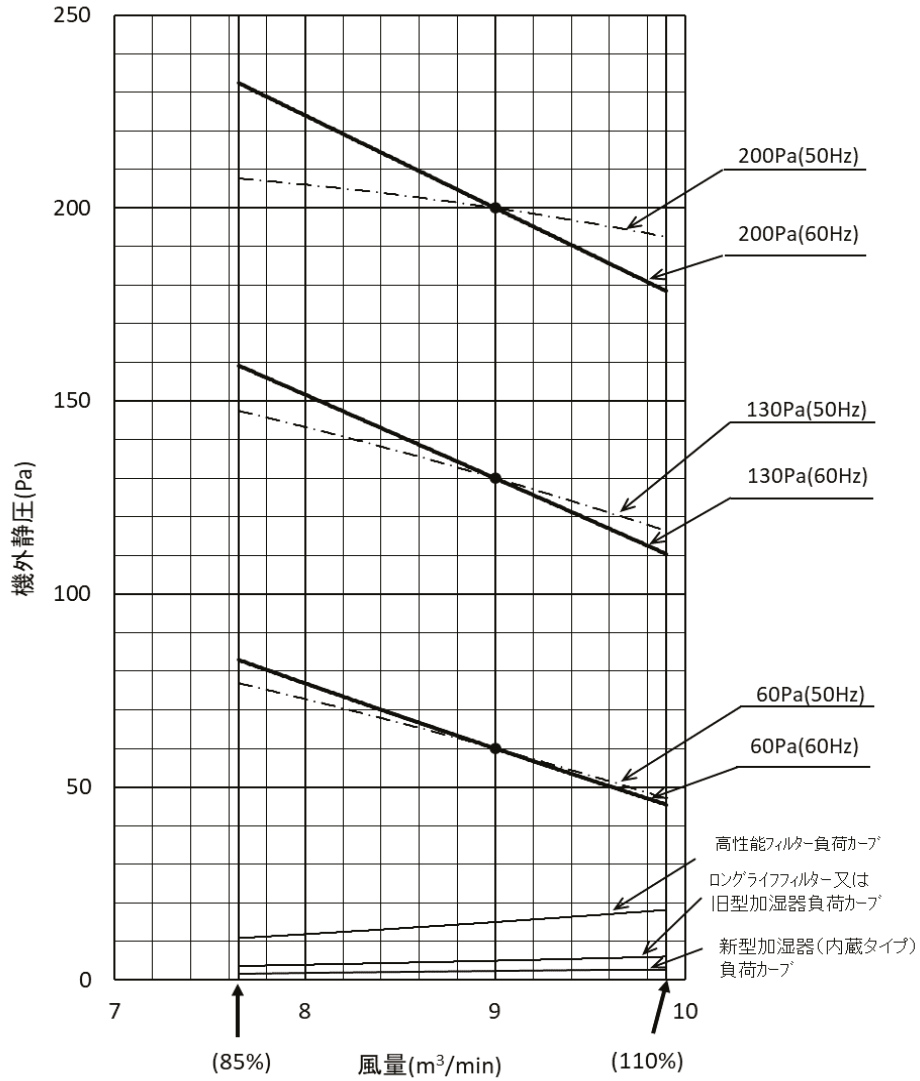

送風機特性線図

形名: PEFY-P90MG(1,3,4,5)-F

三菱電機株式会社	作成日	23-9-15	仕様書番号	WYNB1-6909	副番	-
----------	-----	---------	-------	------------	----	---