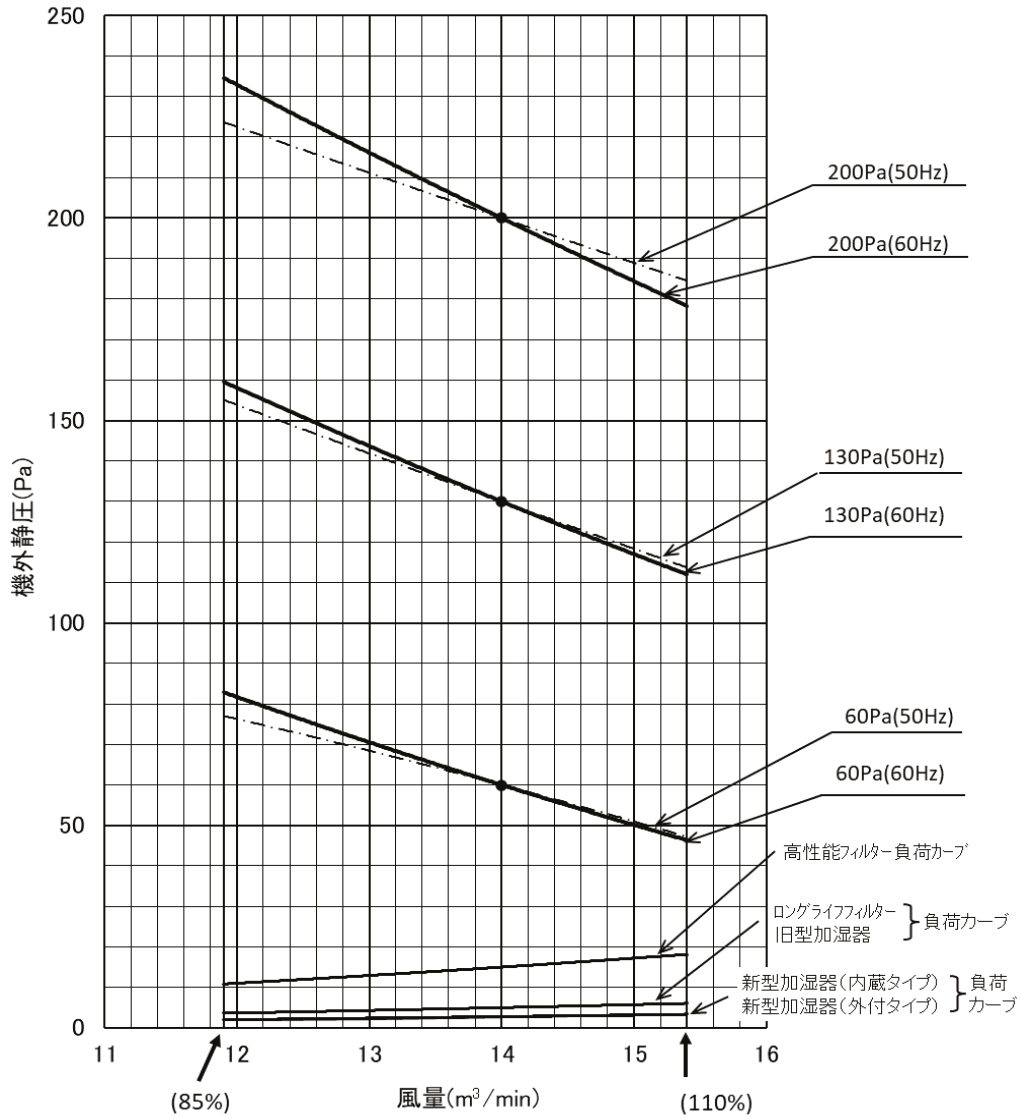

送風機特性線図

形名: PEFY-P112,140MG(1,3,4,5)-F

三菱電機株式会社	作成日	23-9-15	仕様書番号	WYNB1-6909	副番	-
----------	-----	---------	-------	------------	----	---